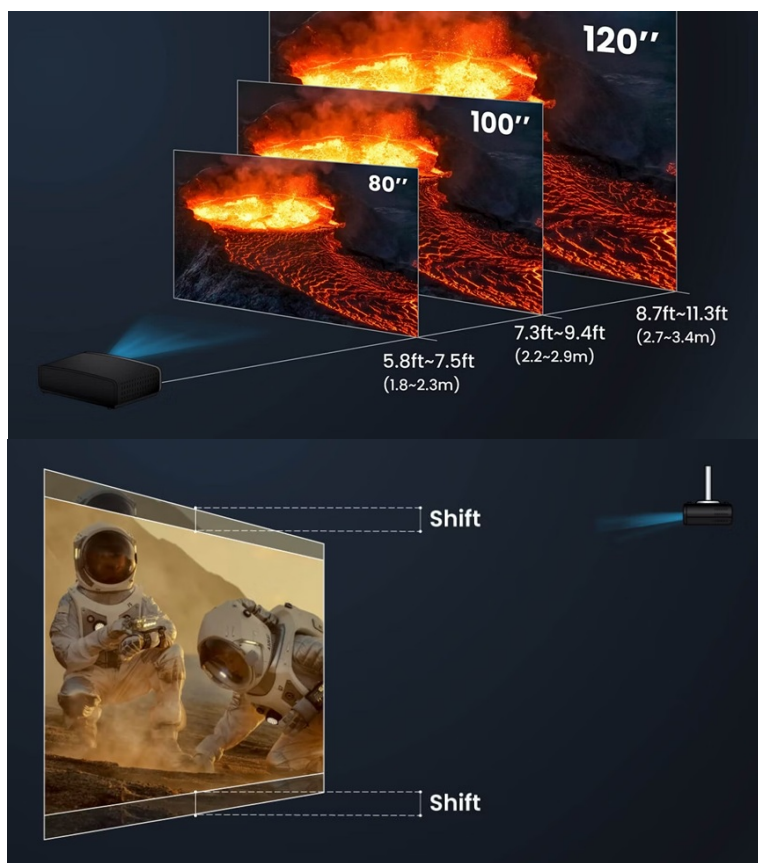

objektivu nebo přizpůsobení v rozích nastavíte obraz rychle a jednoduše v každé místnosti.

BenQ W2720i

Projektor s 4K Ultra HD rozlišením **3840 x 2160 px**, jasnem **2500 ANSI lumenů**, kontrastním poměrem **2 000 000 : 1** a 1,3násobným zoomem, který zaručí flexibilní rozsah projekční vzdálenosti. Potěší také 98% pokrytí normy **Rec. 709** pro mnohem realističtější barvy a věrný obraz. Vysoký dynamický rozsah **HDR10** přináší skvělý vizuální dojem zvýšením kontrastního poměru. Režim **AI Cinema** se přizpůsobuje okolnímu světlu a zajišťuje tak přesné barvy a detaily v každém prostředí. Projektor dokáže zobrazit jakékoliv scény ve **2D i 3D**. Díky korekci lichoběžníkového zkreslení můžete mít obraz přesně tam, kde potřebujete. Potěší také HDMI modul se systémem **Android TV**, prostřednictvím kterého můžete skrze projektor snadno přehrávat obsah z **YouTube, Netflix** či jiných služeb. Samozřejmostí je pak možnost **bezdrátového zrcadlení** ze smartphonů a tabletů. O základní ozvučení se starají **dva integrované reproduktory** s celkovým výkonem 10 W. Díky technologii **eARC** umožňuje přenos **7.1 kanálového zvuku a zvuku Dolby Atmos** prostřednictvím jediného kabelu HDMI.

Součástí balení je dálkový ovladač (včetně baterií), napájecí kabel a modul QS02 s Android TV.

ZÁKLADNÍ SPECIFIKACE

Technologie projektoru: DLP

Rozlišení: 3840 x 2160 px

Jas: 2500 ANSI lumenů

Kontrastní poměr: 2 000 000 : 1

Rozhraní: 3x HDMI, 2x USB 2.0, 1x audio výstup, 1x optický audio výstup, mini USB-B (pro servisní účely), 1x RS-232, 1x 12V Trigger

Barva: černá

Hmotnost: 6,5 kg