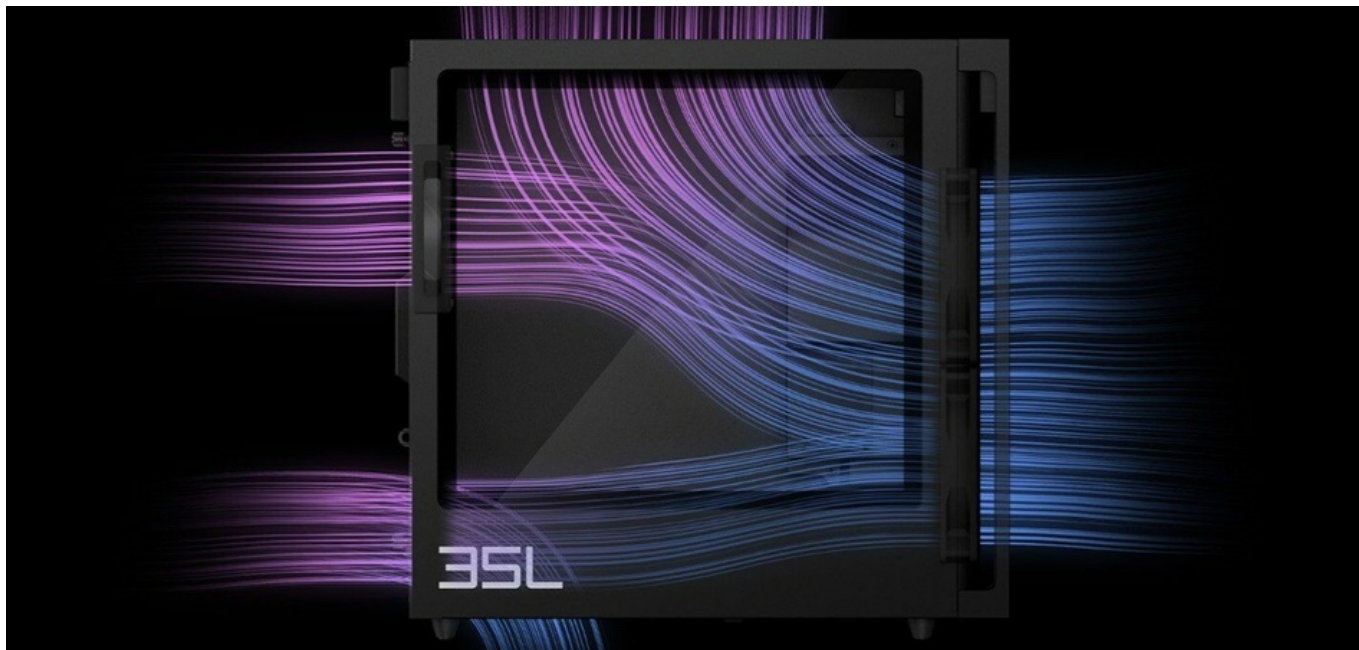

DLSS technologie zvyšuje rychlost snímkování a kvalitu obrazu, což umožňuje plynulé hraní. V neposlední řadě je potřeba zmínit také **podporu VR Ready** pro práci nebo zábavu ve virtuální realitě. Mezi další přednosti patří přítomnost **SSD úložiště**, které podporuje extra rychlý přístup k datům, a tím také výrazně svižnější načítání uložené pozice nebo start nového levelu. **OMEN GT16** přichází v exkluzivním **designu s průhlednou bočnicí** a umožňuje panoramatický pohled dovnitř systému. Dále podporuje **barevné RGB podsvícení**, které vytvoří zářivou show během hraní nebo streamování obsahu.