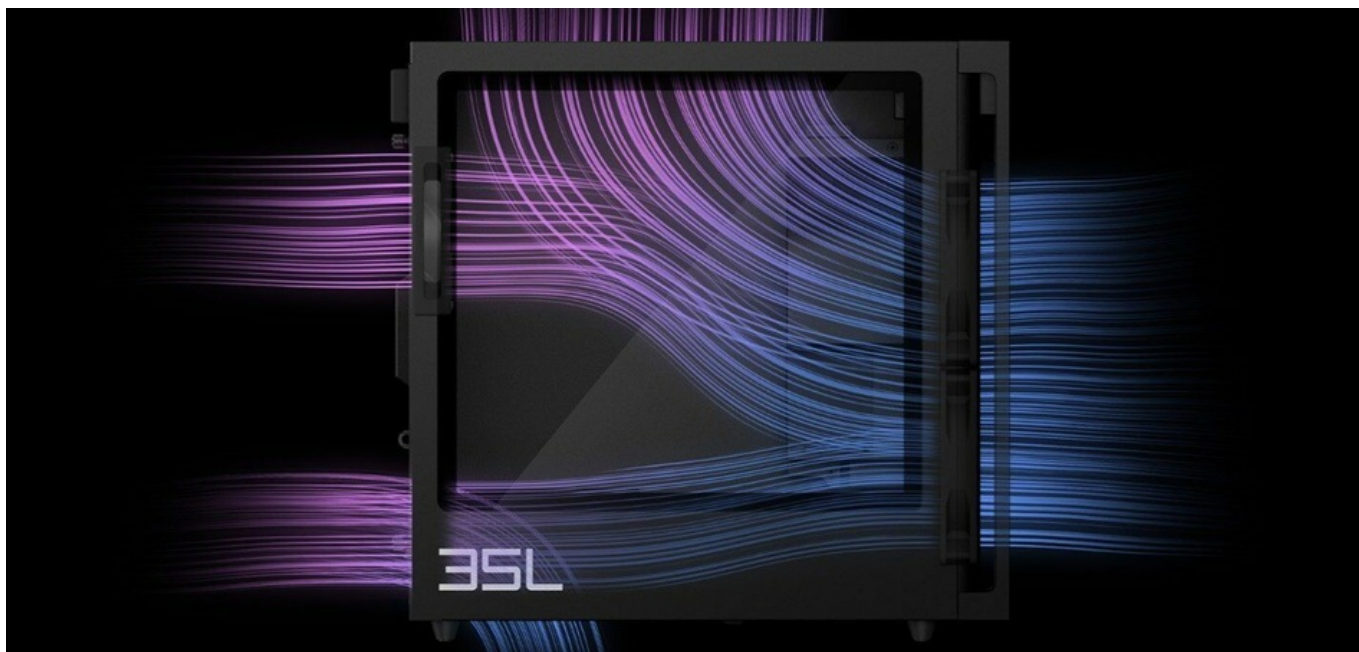

DLSS technologie zvyšuje rychlost snímkování a kvalitu obrazu, což umožňuje plynulé hraní. V neposlední řadě je potřeba zmínit také **podporu VR Ready** pro práci nebo zábavu ve virtuální realitě. Mezi další přednosti patří přítomnost **SSD úložiště**, které podporuje extra rychlý přístup k datům, a tím také výrazně svižnější načítání uložené pozice nebo start nového levelu. **OMEN GT16** přichází v exkluzivním **designu s průhlednou bočnicí** a umožňuje panoramatický pohled dovnitř systému. Dále podporuje **barevné RGB podsvícení**, které vytvoří zářivou show během hraní nebo streamování obsahu.