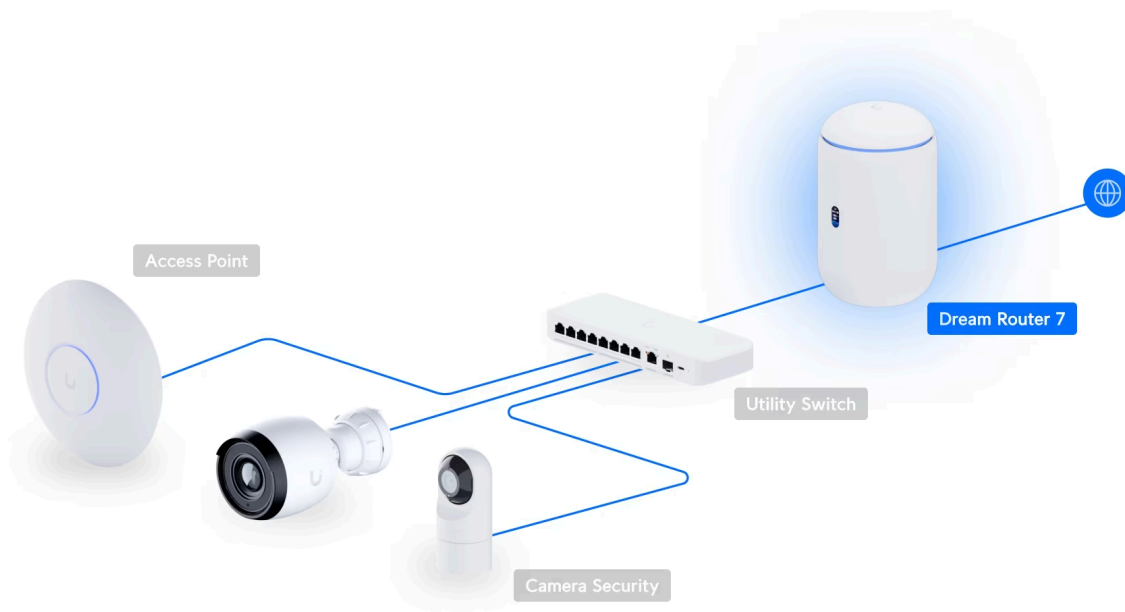

Zabezpečení:

- Plně stavový firewall
- Pravidla brány firewall zaměřená na aplikace
- DPI a identifikace provozu
- Filtrování obsahu, zemí, domén a reklam
- Detekce hrozeb IPS/IDS
- Blokování reklam
- Segmentace provozu na základě VLAN/podsítí

VPN & SD-WAN & Networking:

- SD-WAN bez licence
- WireGuard, L2TP a OpenVPN server
- OpenVPN a WireGuard klient
- OpenVPN, Site Magic a IPsec site-to-site VPN
- Teleport a Identity VPN jedním kliknutím
- Multi-WAN Load Balancing
- Dynamický routing OSPF
- Pokročilá služba QoS
- Multicast DNS (mDNS)
- Advanced NAT (SNAT/DNAT/Masquerade/NAT Pooling/1-to-1 NAT)
- Integrovaný server RADIUS
- RADIUS přes TLS (RadSec)
- Policy-based WAN a VPN routing
- Přizpůsobitelný DHCP server
- Proxy server IGMP
- Podpora IPv6 ISP

ZÁKLADNÍ SPECIFIKACE