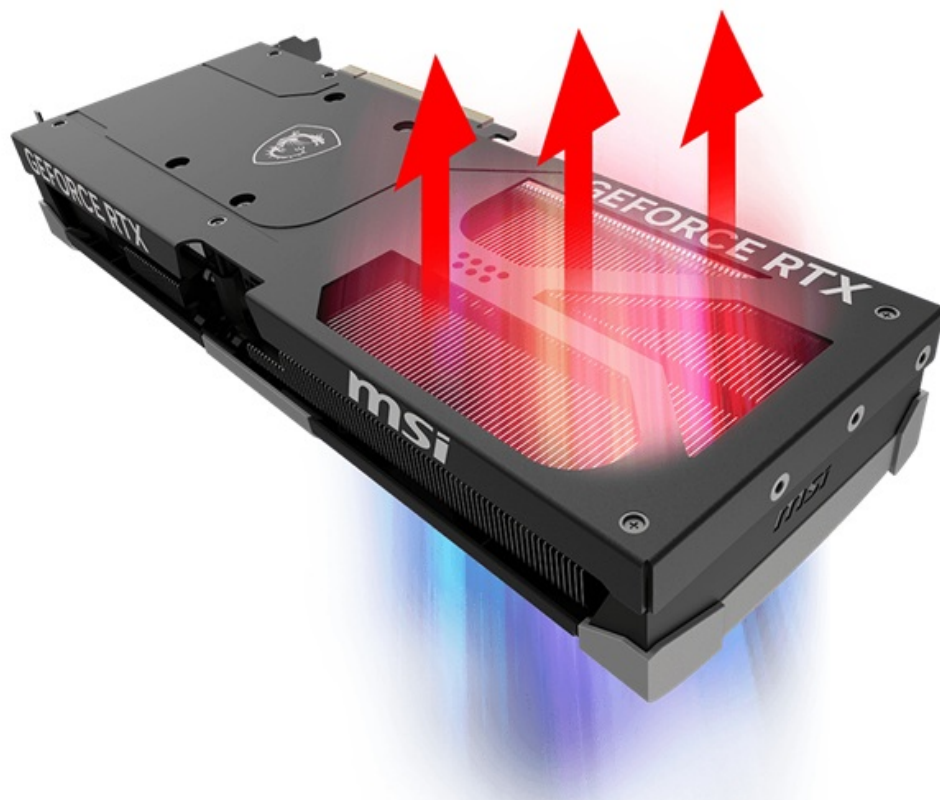

### MSI GeForce RTX 5080 VENTUS 3X OC - realistická grafika do her i tvůrčí činnosti

Výkonná grafická karta **MSI GeForce RTX 5080 VENTUS 3X OC** navržena pro hráče a tvůrce obsahu, kteří vyžadují špičkový hardware do své PC sestavy. Kartu pohání **architektura NVIDIA Blackwell**, která obsahuje nepřeberné množství technologií. **Vylepšená Tensor jádra 5. generace** spolu s **DLSS 4** podporují maximální výkon **umělé inteligence**.

**NVIDIA DLSS 4** využívá technologii neurálního renderování pro navýšení FPS a zlepšení kvality obrazu. Tvůrci a grafici zase ocení **podporu kreativních aplikací** a paměť typu **GDDR7 s obří kapacitou 16 GB**. **RTX platforma** nyní podporuje neurální vykreslování, což vede k ještě hodnotnějším a realističtějším zážitkům, zobrazení detailů a dalších efektů. Tepelný design se vyznačuje přítomností trojice ventilátorů, které zajišťují efektivní a současně tišší chlazení.

**Ventilátory TORX FAN 5.0** s dvojitými kuličkovými ložisky zlepšují proudění vzduchu a vydrží gamingovou zátěž po velmi dlouhou dobu. Vnitřek grafické karty **MSI GeForce RTX 5080 VENTUS 3X OC** obsahuje přídatnou kovovou konstrukci pro výrazné zpevnění a zvýšení celkové odolnosti.