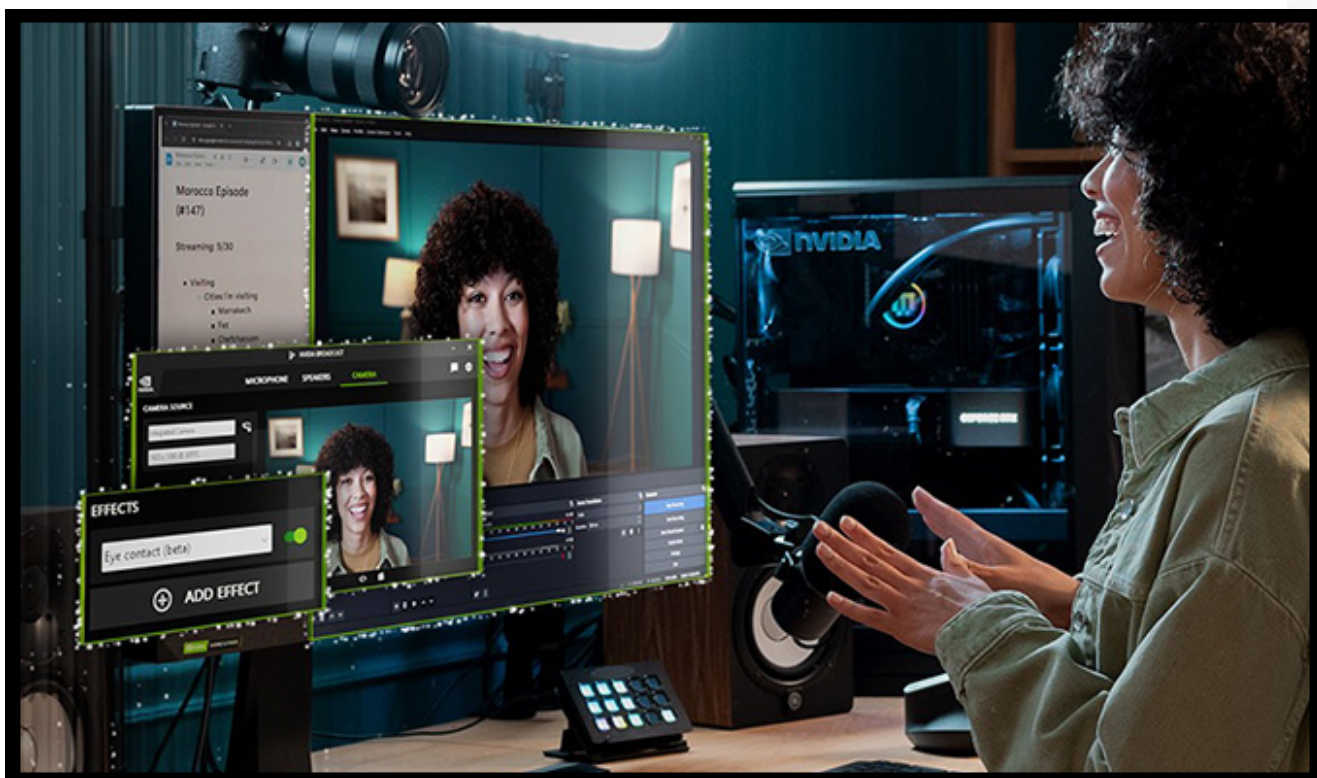

DeepCool PL650-D - spolehlivý zdroj s výkonem 650 W, certifikací 80 PLUS® Bronze, ATX 3.1 Ready s nativním 16pin konektorem

Kreativní výhoda s **Nvidia Studio**

Využij sadu nástrojů, které díky umělé inteligenci a nejnovější architektuře Nvidia Blackwell posunou tvůj obsah na vyšší úroveň. Nvidia Broadcast je vynikající aplikace, která s pomocí AI vylepší tvoje