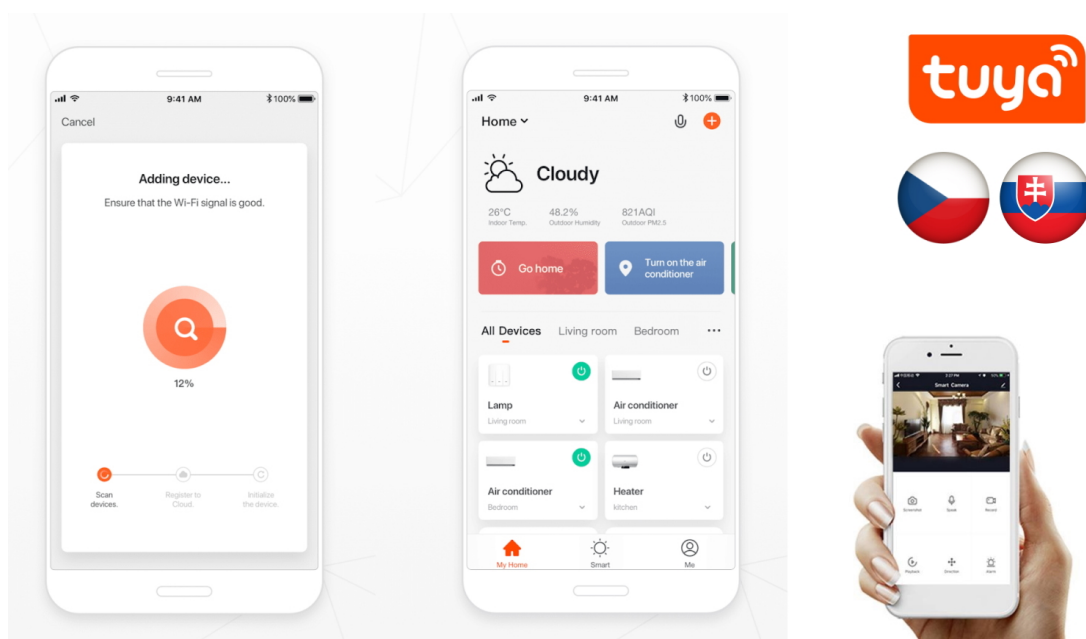

24 měs.

Stav:

Nové zboží

Popis

IMMAX NEO SMART chytrá zásuvka s kolíkem (typ E) 07799L

Chytrá Wi-Fi zásuvka je navržena k **ovládání elektrických spotřebičů** odkudkoliv přes internet. Můžete tak automatizovat zapínání spotřebičů či sledovat **spotřebu energie**. K dispozici jsou navíc také **dva USB** porty a jeden port **USB-C** pro snadné nabíjení mobilních zařízení. Zásuvku lze ovládat skrze bezplatnou aplikaci **IMMAX NEO PRO**, která je kompatibilní s iOS i Android, s hlasovými asistenty Amazon Alexa, Apple Siri, Google Assistant a dále se systémy TUYA a LIDL.

POZOR

Pro připojení do aplikace je zapotřebí mít chytrou Zigbee bránu Tuya (např. 07117-4).

ZÁKLADNÍ SPECIFIKACE

Počet zástrček: 1

Výstup: max. 15 W

USB-A + USB-C: 5V/3A

Frekvenční rozsah: 2400–2483,5 MHz

Napájecí napětí: 230 V / 16 A