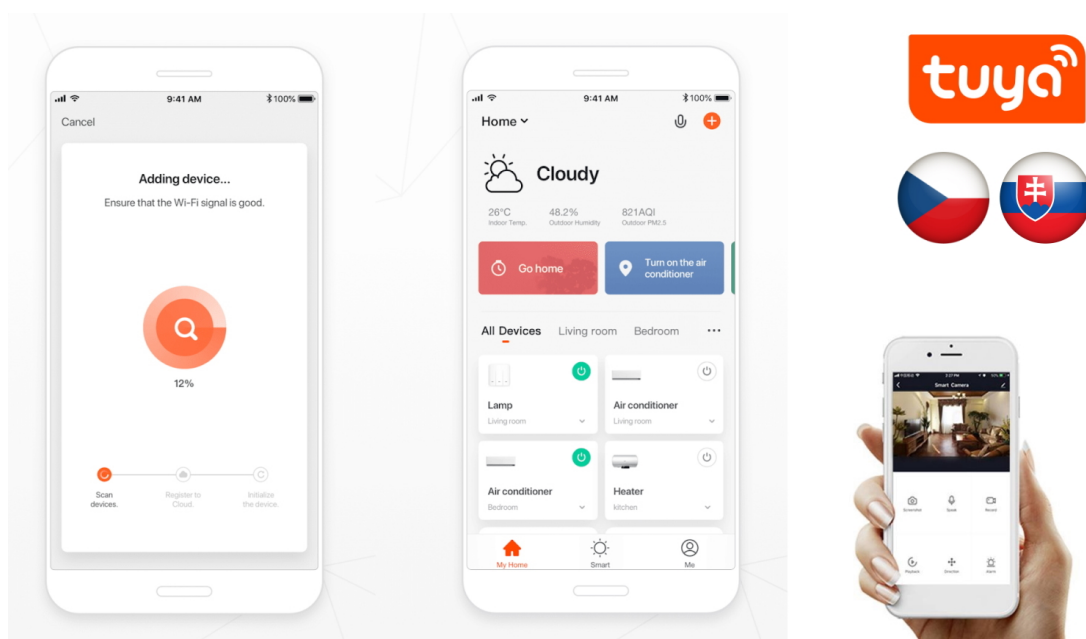

### IMMAX NEO SMART chytrá zásuvka bez kolíku (typ F) 07801L

Chytrá Wi-Fi zásuvka je navržena k **ovládání elektrických spotřebičů** odkudkoliv přes internet. Můžete tak automatizovat zapínání spotřebičů či sledovat **spotřebu energie**. K dispozici je navíc také **USB** port a port **USB-C** pro snadné nabíjení mobilních zařízení. Zásuvku lze ovládat skrze bezplatnou aplikaci **IMMAX NEO PRO**, která je kompatibilní s iOS i Android, s hlasovými asistenty Amazon Alexa, Apple Siri, Google Assistant a dále se systémy TUYA a LIDL.

#### POZOR

Pro připojení do aplikace je zapotřebí mít chytrou Zigbee bránu Tuya (např. 07117-4).