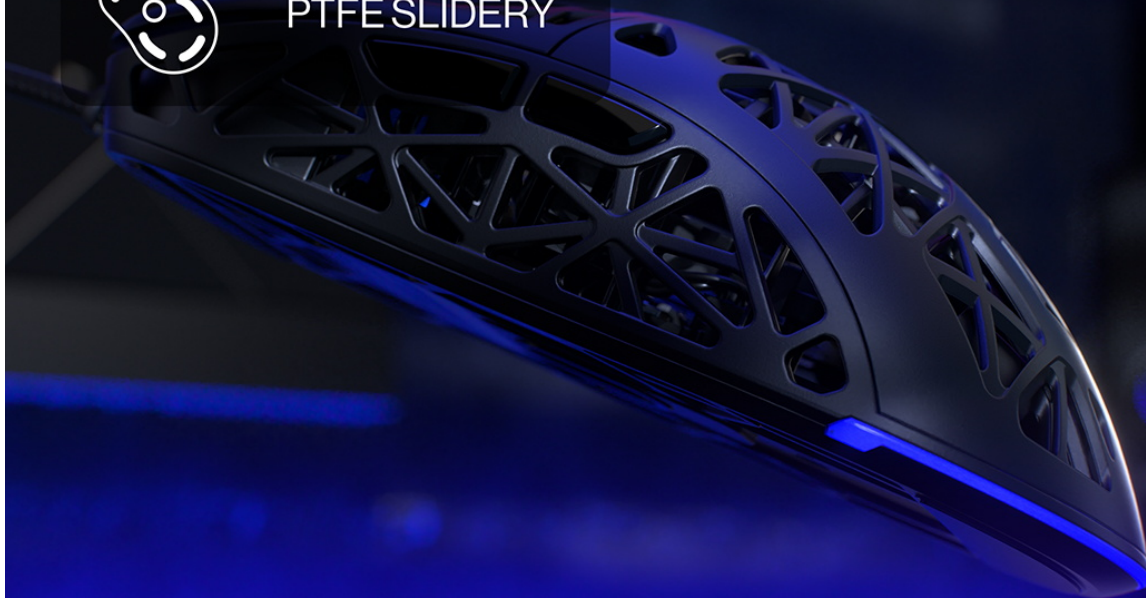

ULTRALEHKÁ
KONSTRUKCE (54 G)

PTFE SLIDERY

Ultralehká konstrukce

Dokonale vyvážená konstrukce na PTFE sliderech
zaručuje rychlé a neomezené manévry na poli války.

Dedikovaný software

Snadno si přizpůsobíte všechna nastavení podle svých preferencí. Software myši vám umožňuje upravit citlivost kurzoru, změnit funkce tlačítek nebo zvolit barvu a typ podsvícení.