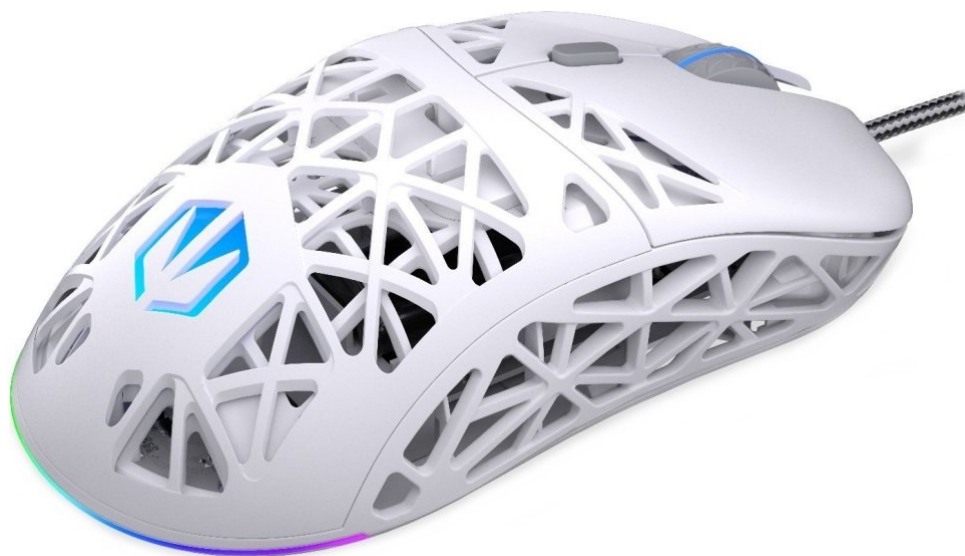

24 měs.

Stav:

Nové zboží

---

**Popis****Endorfy myš LIV Onyx White - lehký pohyb, precizní míření**

**Ultralehká herní myš Endorfy myš LIV Onyx White** přesně reaguje na každý pokyn. Ve stylové konstrukci je přítomen moderní optický senzor **Pixart PAW3311**, který precizně snímá veškerý pohyb a umožní vám bezchybné ovládání kurzoru. Díky **nastavitelnému rozlišení** se snadno přizpůsobí každé herní situaci a naladí se na vaši vlnu – ať už přesně míříte, nebo potřebujete co nejrychleji rozdělit pokyny a zadat úkoly.

Ve spojení s **kvalitními spínači Kailh GM 4.0** je myš **Endorfy LIV Onyx White** ideálním kouskem pro náročné hráče a fanoušky e-sportu. Drátové připojení pomocí USB kabelu je rychlé a jednoduché. **Unikátní děrovaný design** je nejenom stylový na pohled, ale tento prodyšný povrch také zlepšuje proudění vzduchu. Další výhodou je **mimořádně nízká váha pouze 54 g** celé myši, takže nad hrou získáte dokonalou kontrolu hned s prvotním uchopením.

### **Endorfy LIV Onyx White**

Ultra lehká herní myš disponující **6 programovatelnými tlačítky** a vysoce přesným **optickým senzorem Pixart PAW3311** s nastavitelným rozlišením **až 12 000 DPI**. Herní design doplňuje **adresovatelné RGB podsvícení**. Kvalitní spínače **Kailh GM 4.0** vydrží více než **60 milionů kliků**. Připojení lze jednoduše realizovat skrze USB kabel o délce 1,8 m.