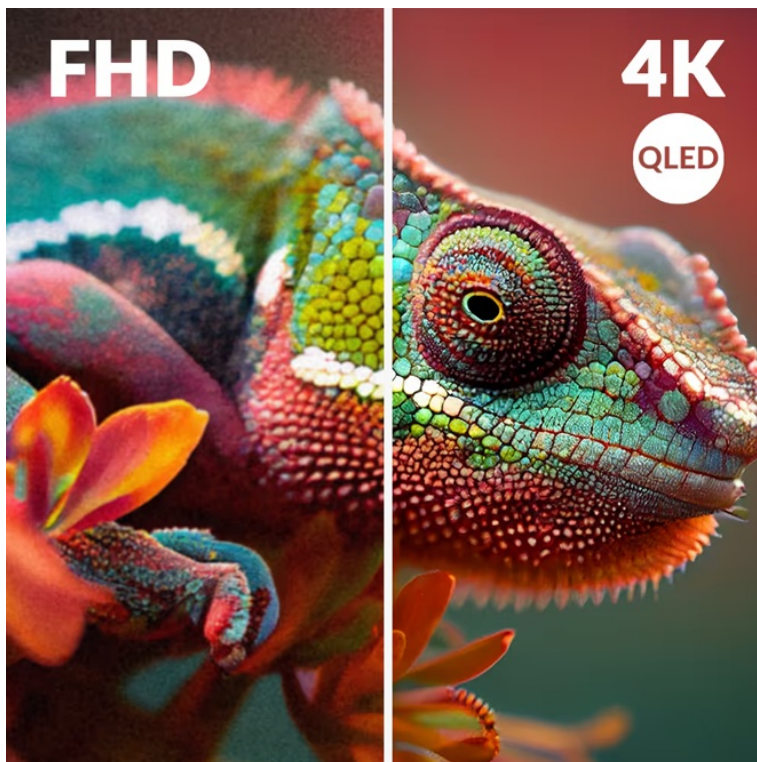

STRONG SRT50UG8773C 50"

Cena celkem:

9 806 Kč**(bez DPH: 8 104 Kč)**

Kód zboží:

TELSRG1066

Part No.:

SRT50UG8773C

Záruka:

24 měs.

Stav:

Nové zboží

Popis**Chytrá TV Strong SRT50UG8773C - strhující 4K obraz a chytré funkce**

Smart TV Strong SRT50UG8773C promění váš domov v moderní centrum multimediální zábavy. Nabízí velkou **obrazovku s úhlopříčkou 50 palců**, na které uvidíte každý detail. Ultra jemné 4K rozlišení podporuje mimořádně ostrý obraz, který si vychutnáte do nejmenších drobností. **Inovativní QLED technologie** se pyšní bohatými a zářivými barvami, které dají vyniknout každé filmové scéně. O audio se starají zabudované **reproduktory s technologií Dolby Atmos**, které vás obklopí zvukem a umožní vám zachytit každé slovo v dialogu i tichý šepot.

Strong SRT50UG8773C

Smart QLED televizor nabízí úhlopříčku **50"** a **4K Ultra HD** rozlišení 3840 × 2160 obrazových bodů. Pro příjem televizního vysílání je připraven **DVB-T2/S2/C** tuner s podporou dekódování **H.265/ HEVC**. Připojení k internetu lze realizovat jak drátově pomocí **RJ-45** portu, tak bezdrátově skrze technologii **Wi-Fi**. Pro přehrávání multimédií je možné využít **dva USB porty** a o zvuk se starají integrované reproduktory s celkovým výkonem **20 W**. Mezi další přednosti patří podpora **HDR10** a **Google Assistant**. Jako operační systém byl zvolen **Android 14**.

Barva: černá-stříbrná