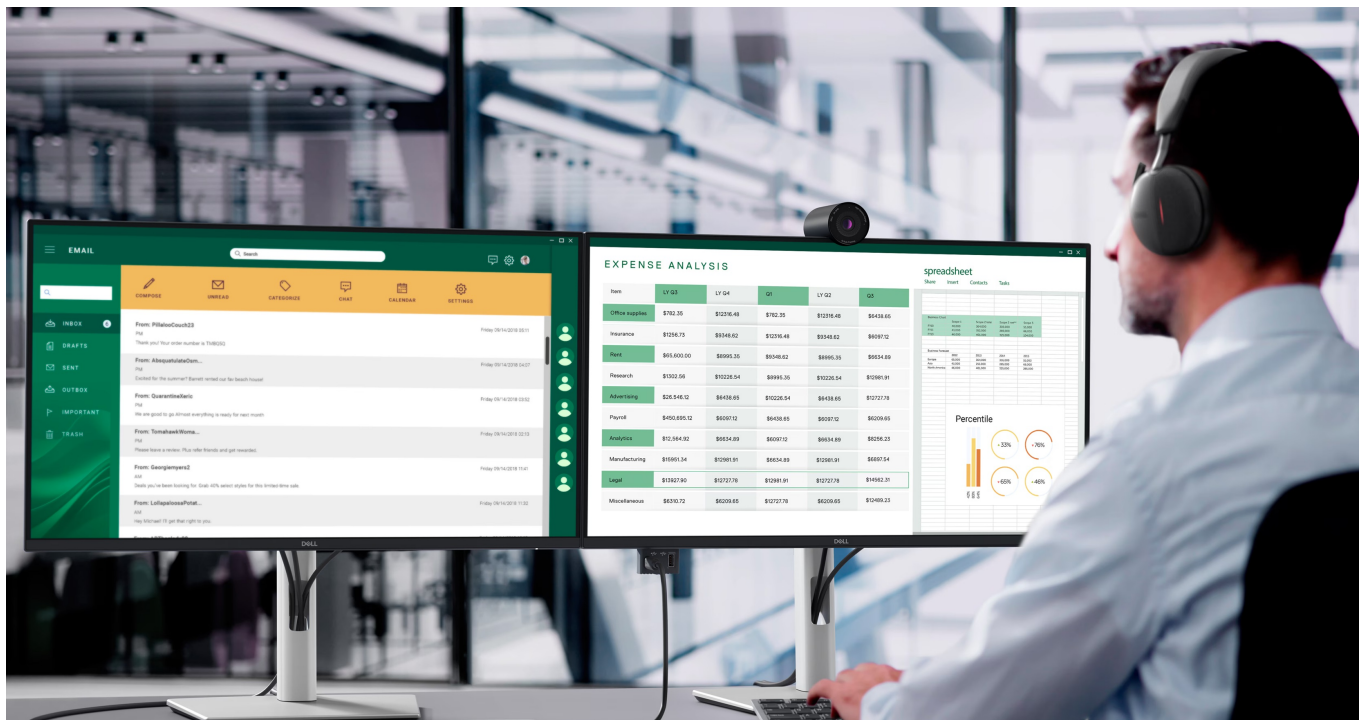

36 měs.

Stav:

Nové zboží

Popis

Dell Pro 24 Plus P2425DE - komfortní pohled na tabulky i multimédia

Monitor Dell Pro 24 Plus P2425DE je připraven na jakýkoli úkol. Přináší 24palcový displej, na kterém zobrazíte pracovní povinnosti i multimédia pro každodenní zábavu. Obrazovka nabízí obraz v **QHD rozlišení**, díky čemuž vykresluje obsah ostře a s velkou mírou detailů. **Technologie IPS** zajišťuje široké pozorovací úhly, díky kterým můžete obsah sledovat pohodlně i při pohledu ze stran. Díky **99% pokrytí sRGB** je zajištěno přesné a konzistentní podání barev.

Technologie Daisy Chain vám umožní jednoduše propojit více monitorů jediným kabelem a získat enormní plochu pro náročnou práci. **Vylepšený režim ComfortView Plus** snižuje vyzařování modrého světla a přispívá ke komfortnímu sledování obsahu na displeji po celý den. Díky **obnovovací frekvenci 100 Hz** je obraz hladký a bez rušivých vlivů vykresluje i plynulé pohyby. **Výškově nastavitelný stojan s funkcí Pivot** umožní flexibilní přizpůsobení pozice podle vašich požadavků.

Dell Pro 24 Plus P2425DE

LED monitor s úhlopříčkou **23,8"** disponující Quad HD rozlišením **2560 × 1440** obrazových bodů s poměrem stran **16 : 9**. Nabízí jas **350 cd/m²**, kontrastní poměr **1500 : 1**, 99% pokrytí sRGB, dobu odezvy **5 ms** a obnovovací frekvenci **100 Hz**. Pozorovací úhly **178° horizontálně i vertikálně** zaručí skvělou viditelnost z jakéhokoliv úhlu. K dispozici jsou také **tři porty USB 3.0**, ethernetový port **RJ-45** a dva porty **USB-C**, z nichž jeden kromě vysokorychlostního přenosu videa a dat umožňuje napájení připojených zařízení až do 90 W. Díky technologii **Daisy Chain** lze jednoduše propojit více monitorů a připojit je k počítači jediným kabelem. Potěší také výškově nastavitelný stojan a funkce **Pivot**, která umožňuje otočení obrazovky o 90°.