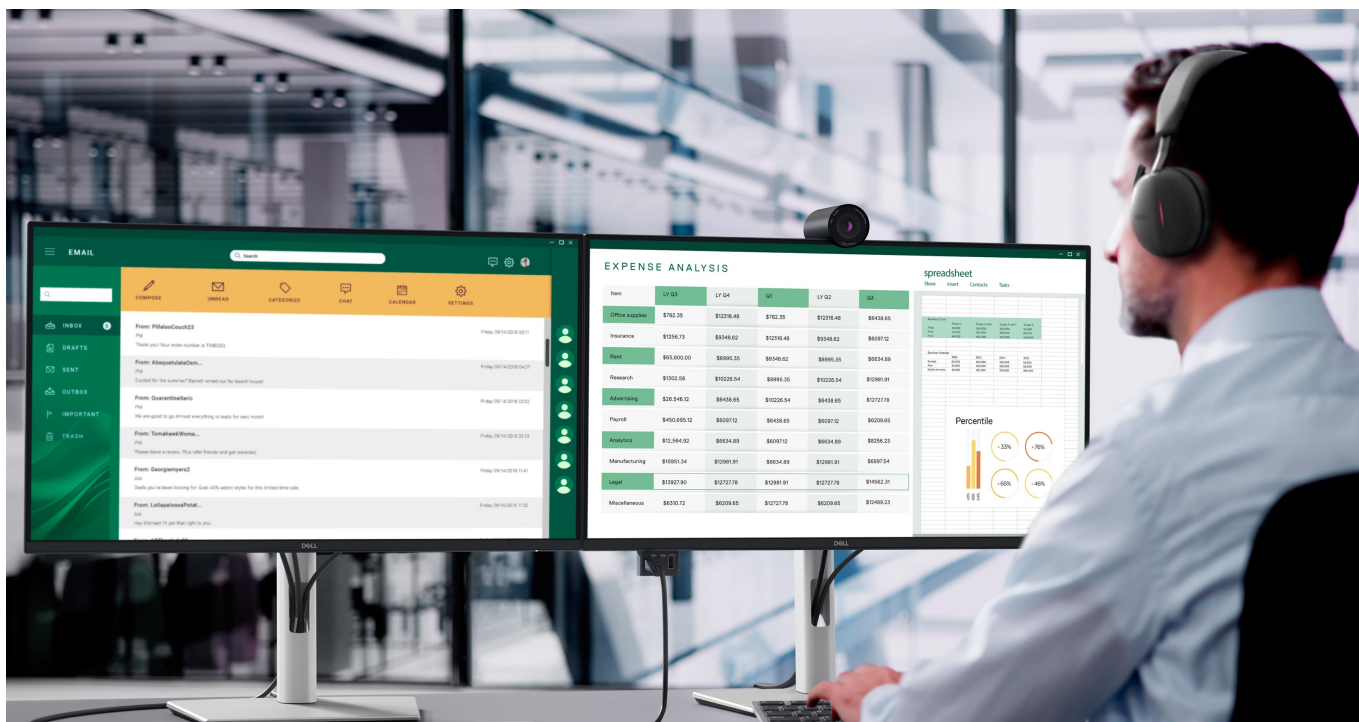

36 měs.

Stav:

Nové zboží

Popis

Dell Pro 27 Plus P2725DE - komfortní pohled na tabulky i multimédia

Monitor Dell Pro 27 Plus P2725DE je připraven na jakýkoli úkol. Přináší 24palcový displej, na kterém zobrazíte pracovní povinnosti i multimédia pro každodenní zábavu. Obrazovka nabízí obraz v **QHD rozlišení**, díky čemuž vykresluje obsah ostře a s velkou mírou detailů. **Technologie IPS** zajišťuje široké pozorovací úhly, díky kterým můžete obsah sledovat pohodlně i při pohledu ze stran. Díky **99% pokrytí sRGB** je zajištěno přesné a konzistentní podání barev.

Technologie Daisy Chain vám umožní jednoduše propojit více monitorů jediným kabelem a získat enormní plochu pro náročnou práci. **Vylepšený režim ComfortView Plus** snižuje vyzařování modrého světla a přispívá ke komfortnímu sledování obsahu na displeji po celý den. Díky **obnovovací frekvenci 100 Hz** je obraz hladký a bez rušivých vlivů vykresluje i plynulé pohyby. **Výškově nastavitelný stojan s funkcí Pivot** umožní flexibilní přizpůsobení pozice podle vašich požadavků.

Dell Pro 27 Plus P2725DE

LED monitor s úhlopříčkou **27"** disponující Quad HD rozlišením **2560 × 1440** obrazových bodů s poměrem stran **16 : 9**. Nabízí jas **350 cd/m²**, kontrastní poměr **1500 : 1**, 99% pokrytí sRGB, dobu odezvy **5 ms** a obnovovací frekvenci **100 Hz**. Pozorovací úhly **178° horizontálně i vertikálně** zaručí skvělou viditelnost z jakéhokoliv úhlu. K dispozici jsou také **tři porty USB 3.0**, ethernetový port **RJ-45** a dva porty **USB-C**, z nichž jeden kromě vysokorychlostního přenosu videa a dat umožňuje napájení připojených zařízení až do 90 W. Díky technologii **Daisy Chain** lze jednoduše propojit více monitorů a připojit je k počítači jediným kabelem. Potěší také výškově nastavitelný stojan a funkce **Pivot**, která umožňuje otočení obrazovky o 90°.