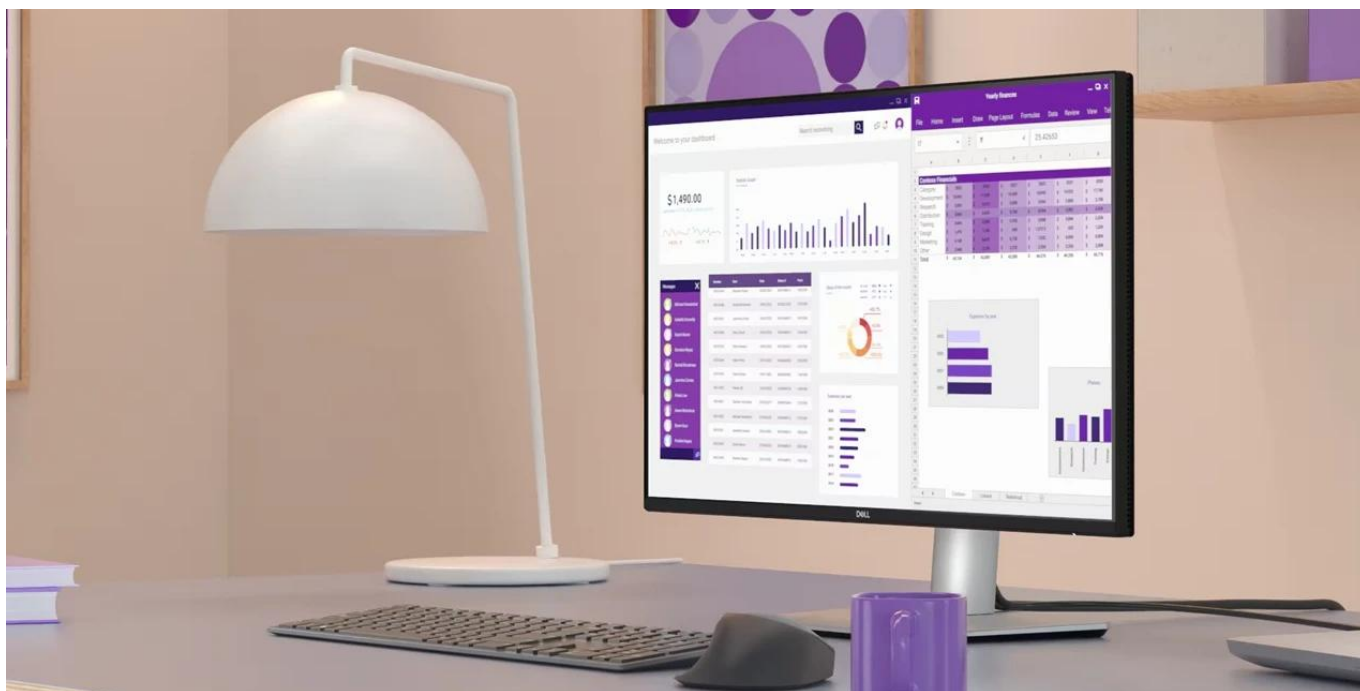

36 měs.

Stav:

Nové zboží

Popis

4K monitor Dell Pro 27 Plus P2725QE - takhle se na práci musí

Monitor Dell Pro 27 Plus P2725QE představuje výkon a ultra jemné rozlišení v elegantním designu. Displej s úhlopříčkou 27 palců vám zprostředkuje optimální plochu pro práci s moderním softwarem, sledování tabulek, dokumentů i multimediální zábavu. Díky rozlišení **4K Ultra HD** je monitor **Dell Pro 27 Plus P2725QE** ideální pro kreativní činnosti, editaci nebo tvorbu digitálního obsahu. 4K rozlišení je zárukou ostrého obrazu, který zachytí všechny detaily, a díky tomu posune pracovní projekty i multimediální zážitky na další úroveň. **Obnovovací frekvence 100 Hz** zajistí méně blikání a více plynulého pohybu bez rušivých vlivů.

Výškově nastavitelný stojan s funkcí Pivot se postará o patřičný komfort a ergonomii během dlouhých hodin práce. Kromě námahy těla snižuje také námahu očí. **Technologie ComfortView Plus** potlačuje intenzitu modrého světla a efektivně chrání váš zrak při dlouhodobém sledování displeje.

Dell Pro 27 Plus P2725QE

LED monitor s úhlopříčkou **27"** disponující 4K Ultra HD rozlišením **3840 × 2160** obrazových bodů s poměrem stran **16 : 9**. Nabízí jas **350 cd/m²**, kontrastní poměr **1500 : 1**, 99% pokrytí sRGB, dobu odezvy **5 ms** a obnovovací frekvenci **100 Hz**. Pozorovací úhly **178° horizontálně i vertikálně** zaručí skvělou viditelnost z jakéhokoliv úhlu. K dispozici jsou také **tři porty USB 3.0**, ethernetový port **RJ-45** a dva porty **USB-C**, z nichž jeden kromě vysokorychlostního přenosu videa a dat umožňuje napájení připojených zařízení až do 90 W. Potěší také výškově nastavitelný stojan a funkce **Pivot**, která umožňuje otočení obrazovky o 90°.