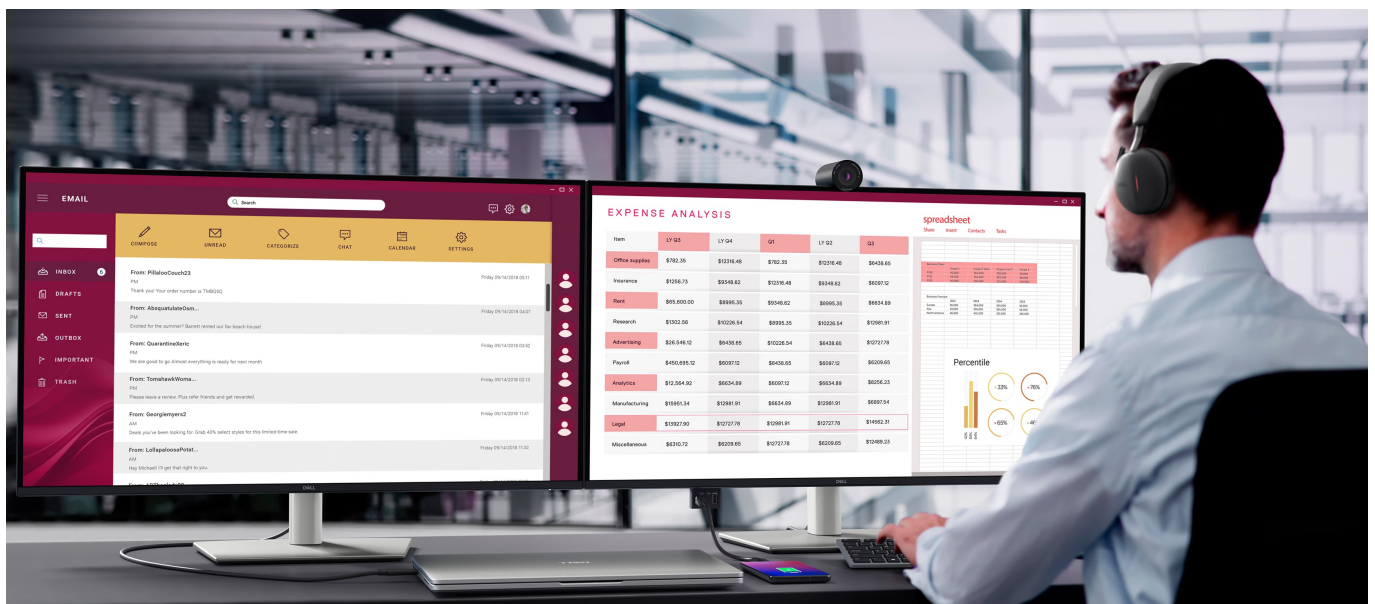

36 měs.

Stav:

Nové zboží

Popis

Monitor Dell Pro 32 Plus P3225DE - takhle se na práci musí

Monitor Dell Pro 32 Plus P3225DE představuje výkon a ultra jemné rozlišení v elegantním designu. **Displej s úhlopříčkou 32 palců** vám zprostředkuje optimální plochu pro práci s moderním softwarem, sledování tabulek, dokumentů i multimédií zábavu. Díky **rozlišení QHD** je monitor Dell Pro 32 Plus P3225QD ideální **pro kreativní činnosti, editaci nebo tvorbu digitálního obsahu**. Quad HD rozlišení produkuje ostrý obraz, který zachytí potřebné detaily, a díky tomu posune vaše pracovní projekty i multimediální zážitky zase o kus dál. **Obnovovací frekvence 100 Hz** zajistí méně blikání a více plynulého pohybu bez rušivých vlivů.

Výškově nastavitelný stojan s funkcí Pivot se postará o patřičný komfort a ergonomii během dlouhých hodin práce. Kromě námahy těla snižuje také námahu očí. **Technologie ComfortView Plus** potlačuje intenzitu modrého světla a efektivně chrání váš zrak při dlouhodobém sledování displeje.

Dell Pro 32 Plus P3225DE

LED monitor s úhlopříčkou **32"** disponující Quad HD rozlišením **2560 x 1440** obrazových bodů s poměrem stran **16 : 9**. Nabízí jas **350 cd/m²**, kontrastní poměr **1500 : 1**, 99% pokrytí sRGB, dobu odezvy **5 ms** a obnovovací frekvenci **100 Hz**. Pozorovací úhly **178° horizontálně i vertikálně** zaručí skvělou viditelnost z jakéhokoliv úhlu. K dispozici jsou také **tři porty USB 3.0**, ethernetový port **RJ-45** a dva porty **USB-C**, z nichž jeden kromě vysokorychlostního přenosu videa a dat umožňuje napájení připojených zařízení až do 90 W. Díky technologii **Daisy Chain** lze jednoduše propojit více monitorů a připojit je k počítači jediným kabelem. Potěší také výškově nastavitelný stojan a funkce **Pivot**, která umožňuje otočení