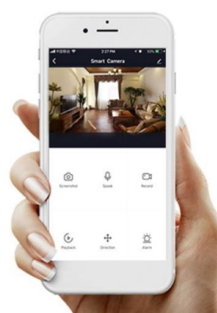

IMMAX NEO LITE BEAUTY SMART LED

Chytré stropní svítidlo s **ventilátorem** místnost nejen osvětlí, ale v horkých letních dnech i osvěží. Působivé provedení černého těla a lopatek doplňují prvky v odstínu růžového zlata. Samozřejmostí je možnost **nastavení intenzity a teploty světla** na teplé, studené nebo neutrální. Ventilátor disponuje **pěti rychlostmi** i režimem opačného otáčení, které v chladnějších dnech zajistí cirkulaci teplého vzduchu shora dolů. Potěší také možnost **nastavení výšky svítidla** pomocí **kratší (35 cm) nebo delší (47,5 cm)** závěsné tyče. Díky integrovanému Wi-Fi modulu Tuya můžete svítidlo i ventilátor pohodlně ovládat přes mobilní aplikaci **IMMAX NEO PRO**, kompatibilní s iOS, Android, s hlasovými asistenty Amazon Alexa, Apple Siri zkratky, Google Assistant a dále se systémy TUYA, LIDL.

Součástí balení je dálkový ovladač.