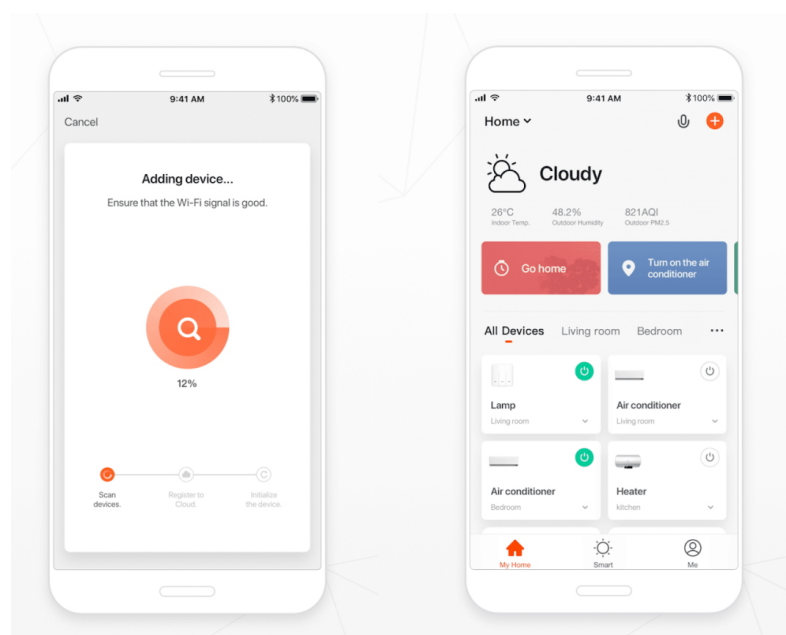

IMMAX NEO LITE BEAUTY SMART LED

Chytré stropní svítidlo s **ventilátorem** místnost nejen osvětlí, ale v horkých letních dnech i osvěží. Působivé provedení černého těla a lopatek doplňují prvky v odstínu růžového zlata. Samozřejmostí je možnost **nastavení intenzity a teploty světla** na teplé, studené nebo neutrální. Ventilátor disponuje **pěti rychlostmi** i režimem opačného otáčení, které v chladnějších dnech zajistí cirkulaci teplého vzduchu shora dolů. Potěší také možnost **nastavení výšky svítidla** pomocí **kratší (35 cm) nebo delší (47,5 cm)** závěsné tyče. Díky integrovanému Wi-Fi modulu Tuya můžete svítidlo i ventilátor pohodlně ovládat přes mobilní aplikaci **IMMAX NEO PRO**, kompatibilní s iOS, Android, s hlasovými asistenty Amazon Alexa, Apple Siri zkratky, Google Assistant a dále se systémy TUYA, LIDL.

Součástí balení je dálkový ovladač.