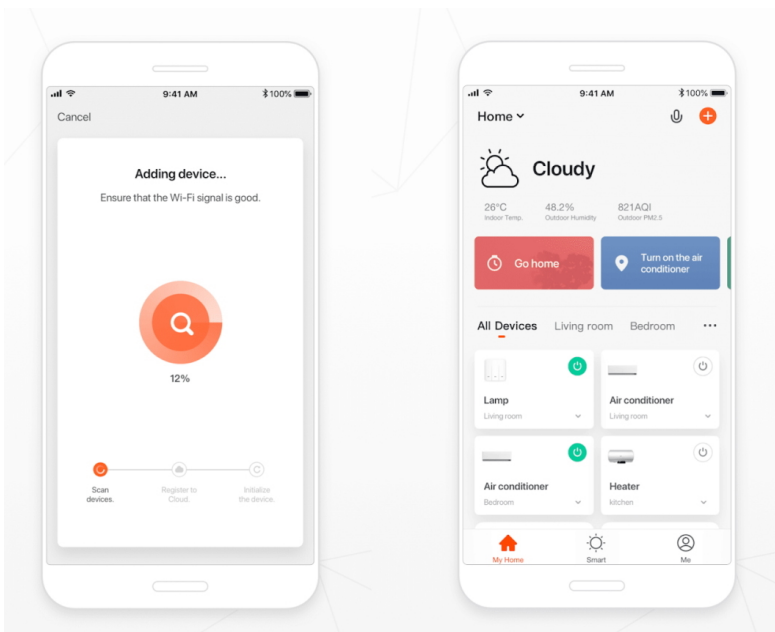

IMMAX NEO LITE BEAUTY SMART LED

Chytré stropní svítidlo s **ventilátorem** místnost nejen osvětlí, ale v horkých letních dnech i osvěží. Působivé provedení bílého těla a lopatek doplňují prvky v odstínu růžového zlata. Samozřejmostí je možnost **nastavení intenzity a teploty světla** na teplé, studené nebo neutrální. Ventilátor disponuje **pěti rychlostmi** i režimem opačného otáčení, které v chladnějších dnech zajistí cirkulaci teplého vzduchu shora dolů. Potěší také možnost **nastavení výšky svítidla** pomocí **kratší (35 cm) nebo delší (47,5 cm)** závěsné tyče. Díky integrovanému Wi-Fi modulu Tuya můžete svítidlo i ventilátor pohodlně ovládat přes mobilní aplikaci **IMMAX NEO PRO**, kompatibilní s iOS, Android, s hlasovými asistenty Amazon Alexa, Apple Siri zkratky, Google Assistant a dále se systémy TUYA, LIDL.

Součástí balení je dálkový ovladač.