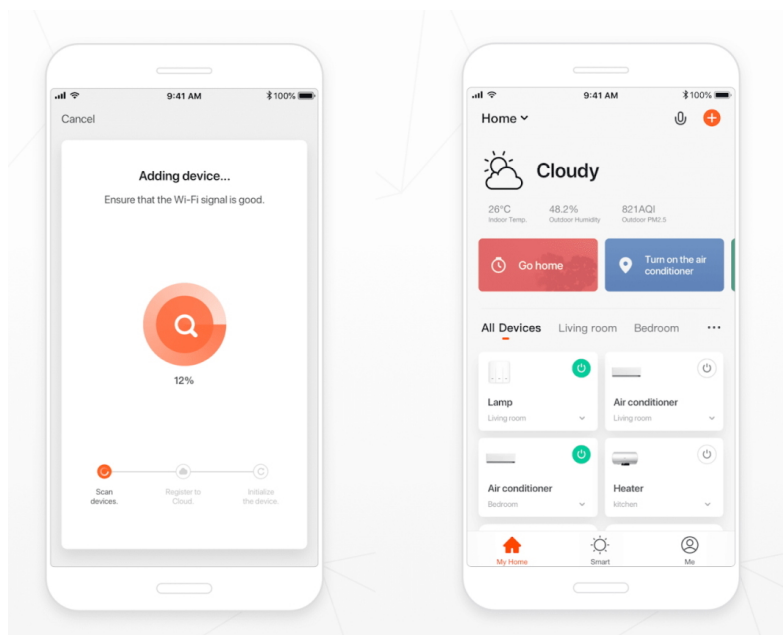

IMMAX NEO LITE PURE SMART LED

Chytré stropní svítidlo s **ventilátorem** místnost nejen osvětlí, ale v horkých letních dnech i osvěží. Působivé provedení v kombinaci černé a stříbrné barvy dodá vašemu interiéru sofistikovaný vzhled. Samozřejmostí je možnost **nastavení intenzity a teploty světla** na teplé, studené nebo neutrální. Ventilátor disponuje **pěti rychlostmi** i režimem opačného otáčení, které v chladnějších dnech zajistí cirkulaci teplého vzduchu shora dolů. Díky integrovanému Wi-Fi modulu Tuya můžete svítidlo i ventilátor pohodlně ovládat přes mobilní aplikaci **IMMAX NEO PRO**, kompatibilní s iOS, Android, s hlasovými asistenty Amazon Alexa, Apple Siri zkratky, Google Assistant a dále se systémy TUYA, LIDL.

Součástí balení je dálkový ovladač.