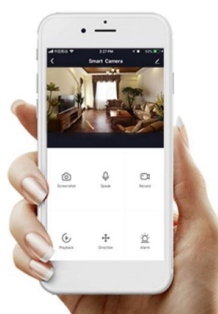

IMMAX NEO LITE PURE SMART LED

Chytré stropní svítidlo s **ventilátorem** místnost nejen osvětlí, ale v horkých letních dnech i osvěží. Působivé provedení v kombinaci černé a stříbrné barvy dodá vašemu interiéru sofistikovaný vzhled. Samozřejmostí je možnost **nastavení intenzity a teploty světla** na teplé, studené nebo neutrální. Ventilátor disponuje **pěti rychlostmi** i režimem opačného otáčení, které v chladnějších dnech zajistí cirkulaci teplého vzduchu shora dolů. Díky integrovanému Wi-Fi modulu Tuya můžete svítidlo i ventilátor pohodlně ovládat přes mobilní aplikaci **IMMAX NEO PRO**, kompatibilní s iOS, Android, s hlasovými asistenty Amazon Alexa, Apple Siri zkratky, Google Assistant a dále se systémy TUYA, LIDL.

Součástí balení je dálkový ovladač.