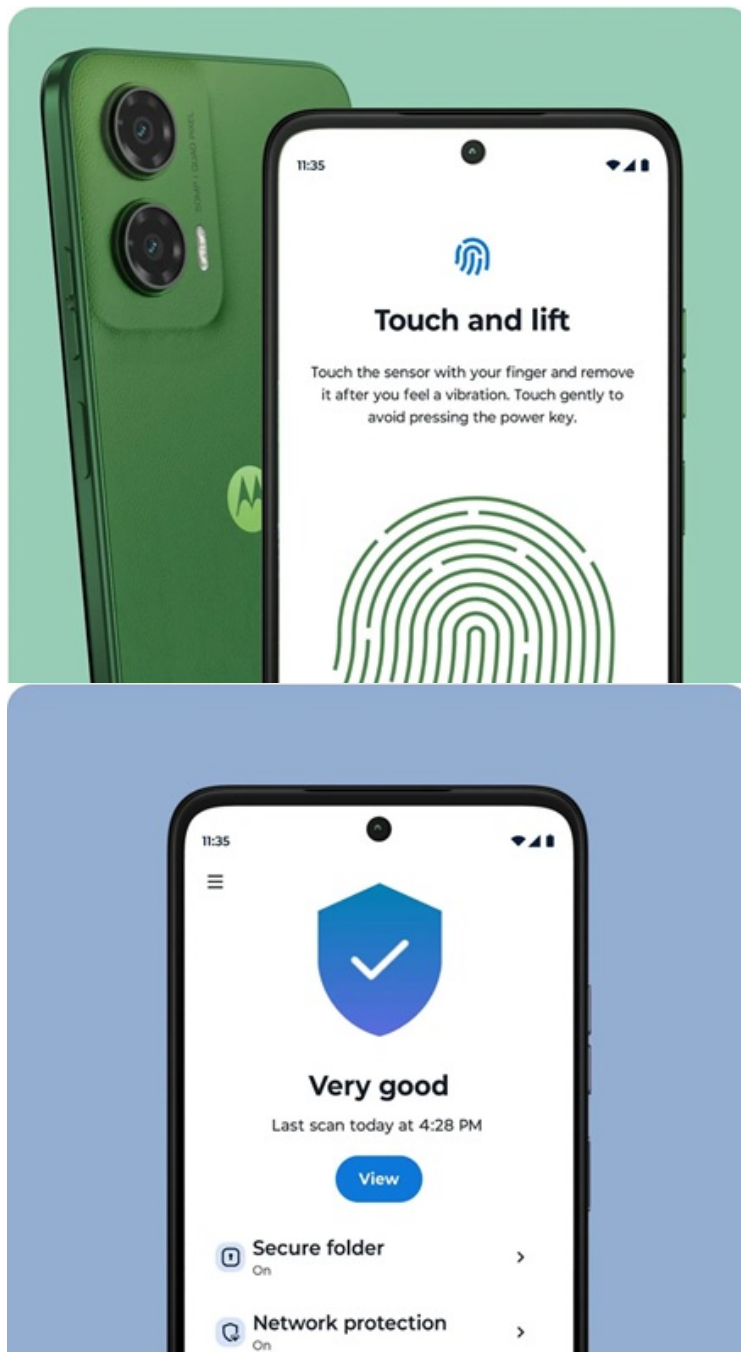

24 měs.

Stav:

Nové zboží

Popis

Motorola Moto G35 - ideální rovnováha výkonu a funkcí pro každý den

Smartphone **Motorola Moto G35** potěší uživatele solidním výkonem, elegantním vzhledem a bohatou nabídkou moderních funkcí. Tento model je vybaven **velkým 6,72" displejem**, který nabízí ostré **Full HD+ rozlišení** a dosahuje **obnovovací frekvence 120 Hz**. Díky tomu zajišťuje plynulé zobrazení a živé multimediální zážitky. Obraz je natolik hladký a displej prostorný, že podpoří komfortní sledování filmů, videí, práci s aplikacemi nebo hraní her.

Výbava obsahuje také **zadní duální fotoaparát s technologií Quad Pixel** a rozlišením 50 + 8 Mpx pro zachycení snímků ve vysoké kvalitě a detailech. **Přední 16Mpx kamera** zase poslouží všem fanouškům selfie momentek a videohovorů. **Baterie s kapacitou 5 000 mAh** zajistí dlouhou výdrž na jedno nabití. Konektivita zahrnuje mimo jiné podporu **sítě 5G** pro svižné stahování velkých objemů dat, plynulé streamování, on-line komunikaci nebo hraní po síti. Mezi další praktické funkce patří například snadné a bezpečné odemknutí pomocí **čtečky otisku prstů** nebo **rozpoznávání obličeje**.