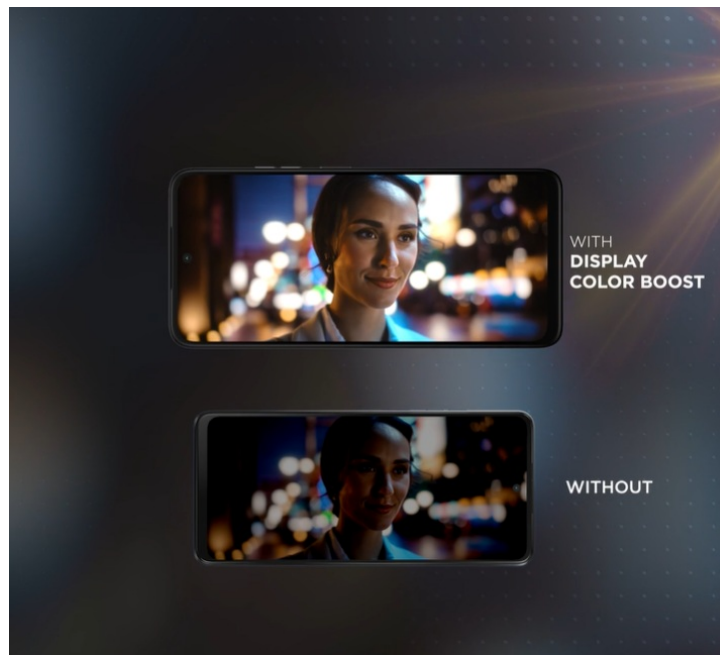

24 měs.

Stav:

Nové zboží

Popis

Motorola Moto G35 - ideální rovnováha výkonu a funkcí pro každý den

Smartphone **Motorola Moto G35** potěší uživatele solidním výkonem, elegantním vzhledem a bohatou nabídkou moderních funkcí. Tento model je vybaven **velkým 6,72" displejem**, který nabízí ostré **Full HD+ rozlišení** a dosahuje **obnovovací frekvence 120 Hz**. Díky tomu zajišťuje plynulé zobrazení a živé multimediální zážitky. Obraz je natolik hladký a displej prostorný, že podpoří komfortní sledování filmů, videí, práci s aplikacemi nebo hraní her.

Výbava obsahuje také **zadní duální fotoaparát s technologií Quad Pixel** a rozlišením 50 + 8 Mpx pro zachycení snímků ve vysoké kvalitě a detailech. **Přední 16Mpx kamera** zase poslouží všem fanouškům selfie momentek a videohovorů. **Baterie s kapacitou 5 000 mAh** zajistí dlouhou výdrž na jedno nabití. Konektivita zahrnuje mimo jiné podporu **sítě 5G** pro svižné stahování velkých objemů dat, plynulé streamování, on-line komunikaci nebo hraní po síti. Mezi další praktické funkce patří například snadné a bezpečné odemknutí pomocí **čtečky otisku prstů** nebo **rozpoznávání obličeje**.