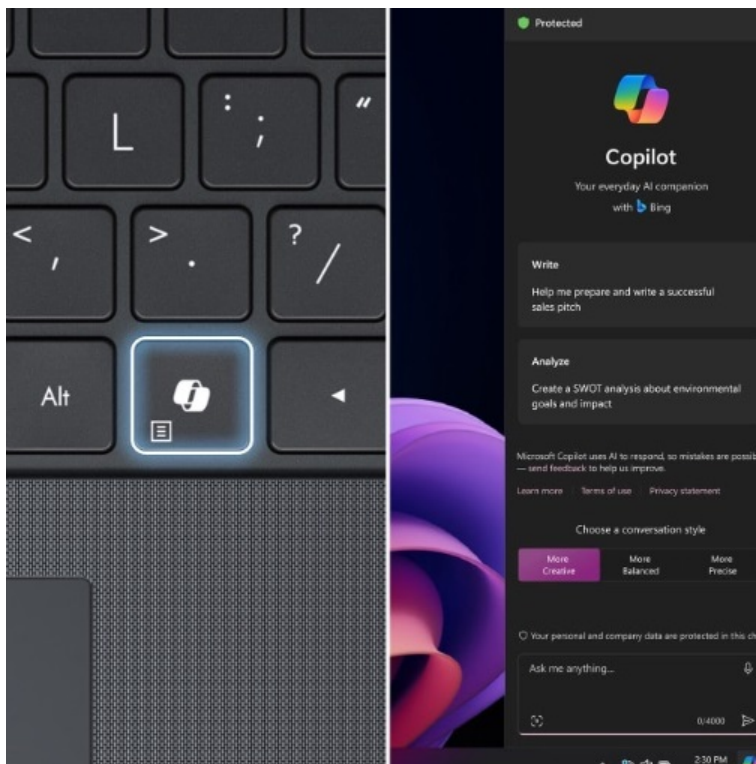

Zajímavá je rovněž konstrukce notebooku **ASUS ExpertBook B1**, která **kombinuje lehkost a štíhlost** pro snadné přenášení a současně také odolnost dle **vojenské certifikace MIL-STD 810H**. Bez obav z mechanického poškození jej můžete vzít všude s sebou. **Full HD displej s tenkými rámečky** vám zprostředkuje ostrý obraz a pohlcující multimediální zážitky. **Konektivita** podpoří flexibilitu s využitím celé řady periferních zařízení, jako jsou myši, externí úložiště, displeje apod.

Notebook ASUS ExpertBook B1 se svou výbavou důrazně zaměřuje na ochranu soukromí a dat. **Full HD webkamera s krytkou** zajistí, že se nikdo nebude dívat na nic nepatřičného. Mezi další přednosti patří rovněž **podpora Microsoft Copilot**. Tento **nástroj umělé inteligence** slouží například pro práci s texty, komunikaci, chatování, získávání informací a efektivní plnění pracovních úkolů.