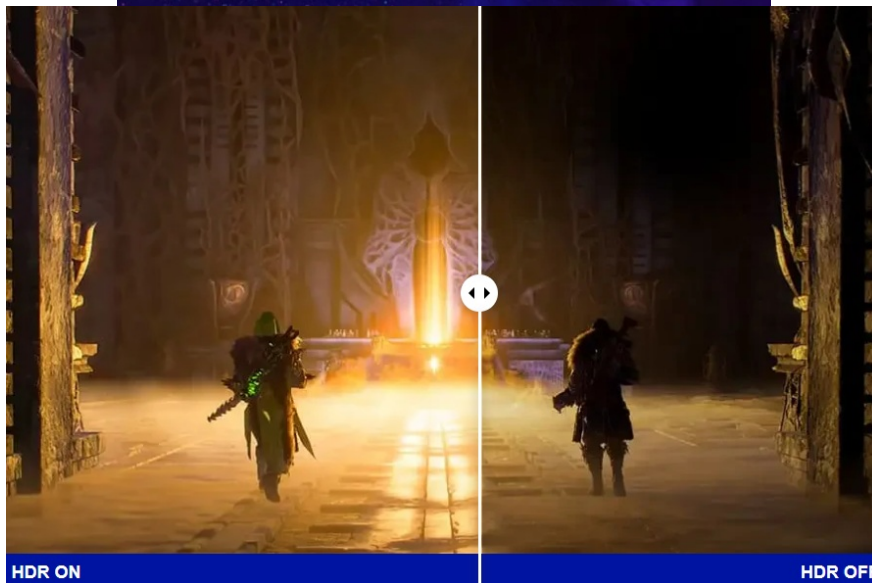

24 měs.

Stav:

Nové zboží

Popis

ViewSonic VX24G1-HD - čistá herní preciznost

Herní monitor **ViewSonic VX24G1-HD** na virtuálním bojišti nedělá žádné kompromisy. Disponuje **180Hz obnovovací frekvencí** a **1ms dobou odezvy**, díky čemuž vykresluje obraz hladce a bez zpoždění, takže nad soupeři budete mít vždy kousíček toho klíčového náskoku. **Full HD displej s úhlopříčkou 23,8"**, podporou HDR10 a **111% pokrytím sRGB barevné palety** zajistí živé a bohaté barvy.

Navíc díky **SuperClear IPS panelu** a jeho širokým pozorovacím úhlům si veškerý obsah dopřejete pohodlně a bez zkreslení i při pohledu ze stran. **Technologie VRR (Variable Refresh Rate)** upravuje obnovovací frekvenci obrazu s frekvencí grafického procesoru, čímž efektivně potlačuje sekání a trhání.

Akční scény, přestřelky, zběsilé závody a další gamingové zážitky si vychutnáte plynule a bez rušivých vizuálních artefaktů. Konektivita v podobě portů **HDMI** a **DisplayPort** umožní snadné připojení **monitoru ViewSonic VX24G1-HD** k moderním PC systémům a **herním konzolám**. Technologie **Eye ProTech** chrání vaše oči před modrým světlem a blikáním, takže si klidně můžete dát i několikahodinový herní maraton.

ViewSonic VX24G1-HD

Herní LED monitor s úhlopříčkou **23,8"** nabízí Full HD rozlišení **1920 × 1080** obrazových bodů a podporu **HDR10** zobrazení, které poskytuje vynikající kontrast a vysokou přesnost barev. Disponuje dobou odezvy **1 ms**, kontrastním poměrem **1000 : 1**, jasem **300 cd/m²** a **111% pokrytím sRGB** barevné palety. **Variabilní obnovovací frekvence (VRR)** až **180 Hz** zajistí intenzivní akci bez trhání, zadržávání nebo rozmazávání obrazu při pohybu. Příjemné jsou též pozorovací úhly **178°** horizontálně i vertikálně.