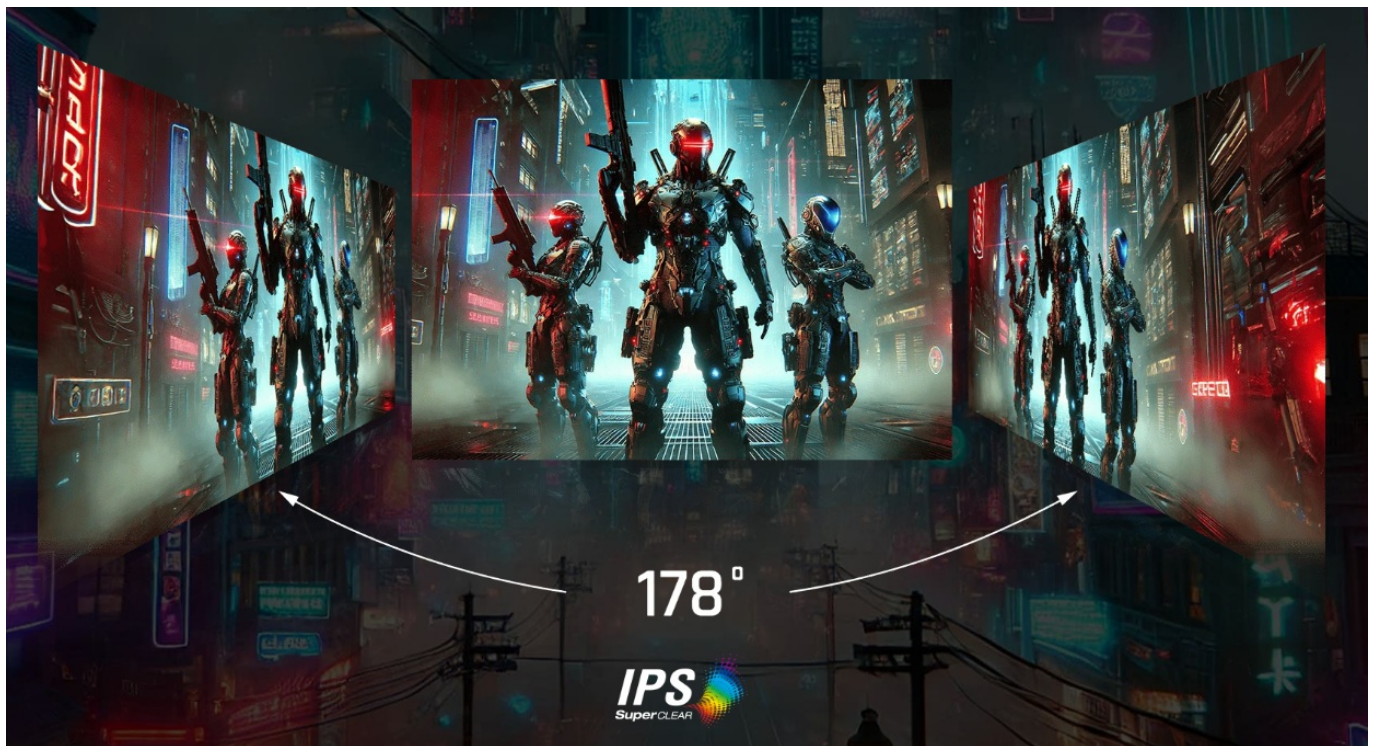

24 měs.

Stav:

Nové zboží

Popis

ViewSonic VX24G1-HD - čistá herní preciznost

Herní monitor **ViewSonic VX24G1-HD** na virtuálním bojišti nedělá žádné kompromisy. Disponuje **180Hz obnovovací frekvencí** a **1ms dobou odezvy**, díky čemuž vykresluje obraz hladce a bez zpoždění, takže nad soupeři budete mít vždy kousíček toho klíčového náskoku. **Full HD displej s úhlopříčkou 23,8"**, podporou HDR10 a **111% pokrytím sRGB barevné palety** zajistí živé a bohaté barvy.

Navíc díky **SuperClear IPS panelu** a jeho širokým pozorovacím úhlům si veškerý obsah dopřejete pohodlně a bez zkreslení i při pohledu ze stran. **Technologie VRR (Variable Refresh Rate)** upravuje obnovovací frekvenci obrazu s frekvencí grafického procesoru, čímž efektivně potlačuje sekání a trhání.

ViewSonic VX24G1-HD

Herní LED monitor s úhlopříčkou **23,8"** nabízí Full HD rozlišení **1920 × 1080** obrazových bodů a podporu **HDR10** zobrazení, které poskytuje vynikající kontrast a vysokou přesnost barev. Disponuje dobou odezvy **1 ms**, kontrastním poměrem **1000 : 1**, jasem **300 cd/m²** a **111% pokrytím sRGB** barevné palety. **Variabilní obnovovací frekvence (VRR)** až **180 Hz** zajistí intenzivní akci bez trhání, zadržávání nebo rozmazávání obrazu při pohybu. Příjemné jsou též pozorovací úhly **178°** horizontálně i vertikálně.

Součástí balení je DisplayPort kabel.

ZÁKLADNÍ SPECIFIKACE

Typ panelu: IPS

Úhlopříčka: 23,8"

Poměr stran: 16 : 9

Rozlišení: 1920 × 1080

Kontrastní poměr: 1000 : 1

Doba odezvy: 1 ms