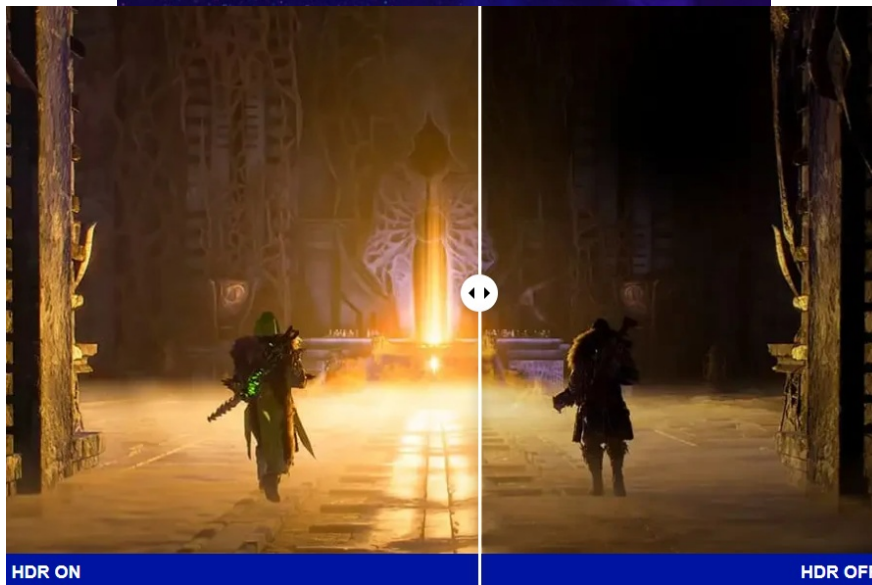

24 měs.

Stav:

Nové zboží

Popis

ViewSonic VX27G1-HD - čistá herní preciznost

Herní monitor ViewSonic VX27G1-HD na virtuálním bojišti nedělá žádné kompromisy. Disponuje **180Hz obnovovací frekvencí** a **1ms dobou odezvy**, díky čemuž vykresluje obraz hladce a bez zpoždění, takže nad soupeři budete mít vždy kousíček toho klíčového náskoku. **Full HD displej s úhlopříčkou 27"**, podporou HDR10 a **113% pokrytím sRGB barevné palety** zajistí živé a bohaté barvy.

Navíc díky **SuperClear IPS panelu** a jeho širokým pozorovacím úhlům si veškerý obsah dopřejete pohodlně a bez zkreslení i při pohledu ze stran. **Technologie VRR (Variable Refresh Rate)** upravuje obnovovací frekvenci obrazu s frekvencí grafického procesoru, čímž efektivně potlačuje sekání a trhání.

ViewSonic VX27G1-HD

Herní LED monitor s úhlopříčkou **27"** nabízí Full HD rozlišení **1920 × 1080** obrazových bodů a podporu **HDR10** zobrazení, které poskytuje vynikající kontrast a vysokou přesnost barev. Disponuje dobou odezvy **1 ms**, kontrastním poměrem **1000 : 1**, jasem **300 cd/m²** a **113% pokrytím sRGB** barevné palety. **Variabilní obnovovací frekvence (VRR)** až **180 Hz** zajistí intenzivní akci bez trhání, zadržávání nebo rozmazávání obrazu při pohybu. Příjemné jsou též pozorovací úhly **178°** horizontálně i vertikálně.

Součástí balení je DisplayPort kabel.

ZÁKLADNÍ SPECIFIKACE

Typ panelu: IPS

Úhlopříčka: 27"

Poměr stran: 16 : 9

Rozlišení: 1920 × 1080

Kontrastní poměr: 1000 : 1

Doba odezvy: 1 ms