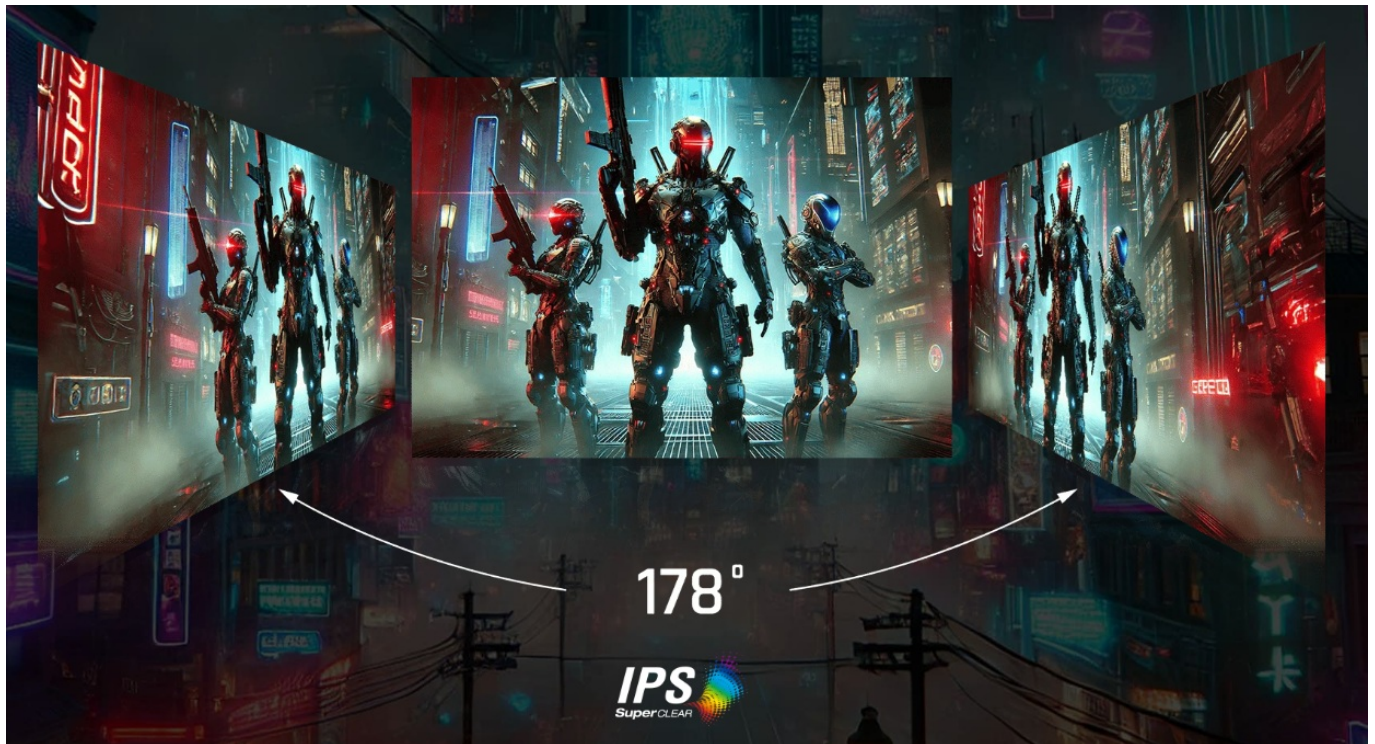

24 měs.

Stav:

Nové zboží

Popis

ViewSonic VX27G1-HD - čistá herní preciznost

Herní monitor ViewSonic VX27G1-HD na virtuálním bojišti nedělá žádné kompromisy. Disponuje **180Hz obnovovací frekvencí** a **1ms dobou odezvy**, díky čemuž vykresluje obraz hladce a bez zpoždění, takže nad soupeři budete mít vždy kousíček toho klíčového náskoku. **Full HD displej s úhlopříčkou 27"**, podporou HDR10 a **113% pokrytím sRGB barevné palety** zajistí živé a bohaté barvy.

Navíc díky **SuperClear IPS panelu** a jeho širokým pozorovacím úhlům si veškerý obsah dopřejete pohodlně a bez zkreslení i při pohledu ze stran. **Technologie VRR (Variable Refresh Rate)** upravuje obnovovací frekvenci obrazu s frekvencí grafického procesoru, čímž efektivně potlačuje sekání a trhání.

ViewSonic VX27G1-HD

Herní LED monitor s úhlopříčkou **27"** nabízí Full HD rozlišení **1920 × 1080** obrazových bodů a podporu **HDR10** zobrazení, které poskytuje vynikající kontrast a vysokou přesnost barev. Disponuje dobou odezvy **1 ms**, kontrastním poměrem **1000 : 1**, jasem **300 cd/m²** a **113% pokrytím sRGB** barevné palety. **Variabilní obnovovací frekvence (VRR)** až **180 Hz** zajistí intenzivní akci bez trhání, zadržávání nebo rozmazávání obrazu při pohybu. Příjemné jsou též pozorovací úhly **178°** horizontálně i vertikálně.

Součástí balení je DisplayPort kabel.

ZÁKLADNÍ SPECIFIKACE

Typ panelu: IPS

Úhlopříčka: 27"

Poměr stran: 16 : 9

Rozlišení: 1920 × 1080

Kontrastní poměr: 1000 : 1

Doba odezvy: 1 ms