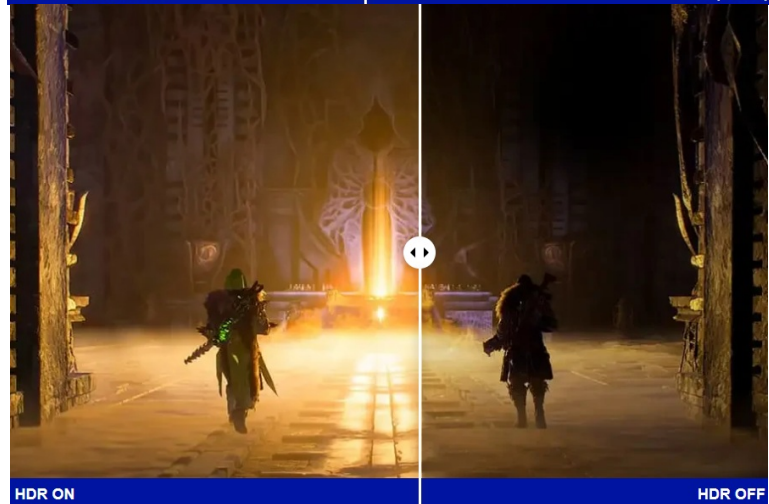

24 měs.

Stav:

Nové zboží

Popis

ViewSonic VX27G1-2K - čistá herní preciznost

Herní monitor **ViewSonic VX27G1-2K** na virtuálním bojišti nedělá žádné kompromisy. Disponuje **180Hz obnovovací frekvencí** a **1ms dobou odezvy**, díky čemuž vykresluje obraz hladce a bez zpoždění, takže nad soupeři budete mít vždy kousíček toho klíčového náskoku. **QHD displej s úhlopříčkou 27"**, podporou HDR10 a **110% pokrytím sRGB barevné palety** zajistí živé a bohaté barvy.

Navíc díky **SuperClear IPS panelu** a jeho širokým pozorovacím úhlům si veškerý obsah dopřejete pohodlně a bez zkreslení i při pohledu ze stran. **Technologie VRR (Variable Refresh Rate)** upravuje obnovovací frekvenci obrazu s frekvencí grafického procesoru, čímž efektivně potlačuje sekání a trhání.

ViewSonic VX27G1-2K

Herní LED monitor s úhlopříčkou **27"** nabízí Quad HD rozlišení **2560 × 1440** obrazových bodů a podporu **HDR10** zobrazení, které poskytuje vynikající kontrast a vysokou přesnost barev. Disponuje dobou odezvy **1 ms**, kontrastním poměrem **1000 : 1**, jasem **300 cd/m2** a **110% pokrytím** sRGB barevné palety. **Variabilní obnovovací frekvence (VRR)** až **180 Hz** zajistí intenzivní akci bez trhání, zadrhávání nebo rozmazávání obrazu při pohybu. Příjemné jsou též pozorovací úhly **178°** horizontálně i vertikálně.

Součástí balení je DisplayPort kabel.

ZÁKLADNÍ SPECIFIKACE

Typ panelu: IPS

Úhlopříčka: 27"

Poměr stran: 16 : 9

Rozlišení: 2560 × 1440

Kontrastní poměr: 1000 : 1

Doba odezvy: 1 ms