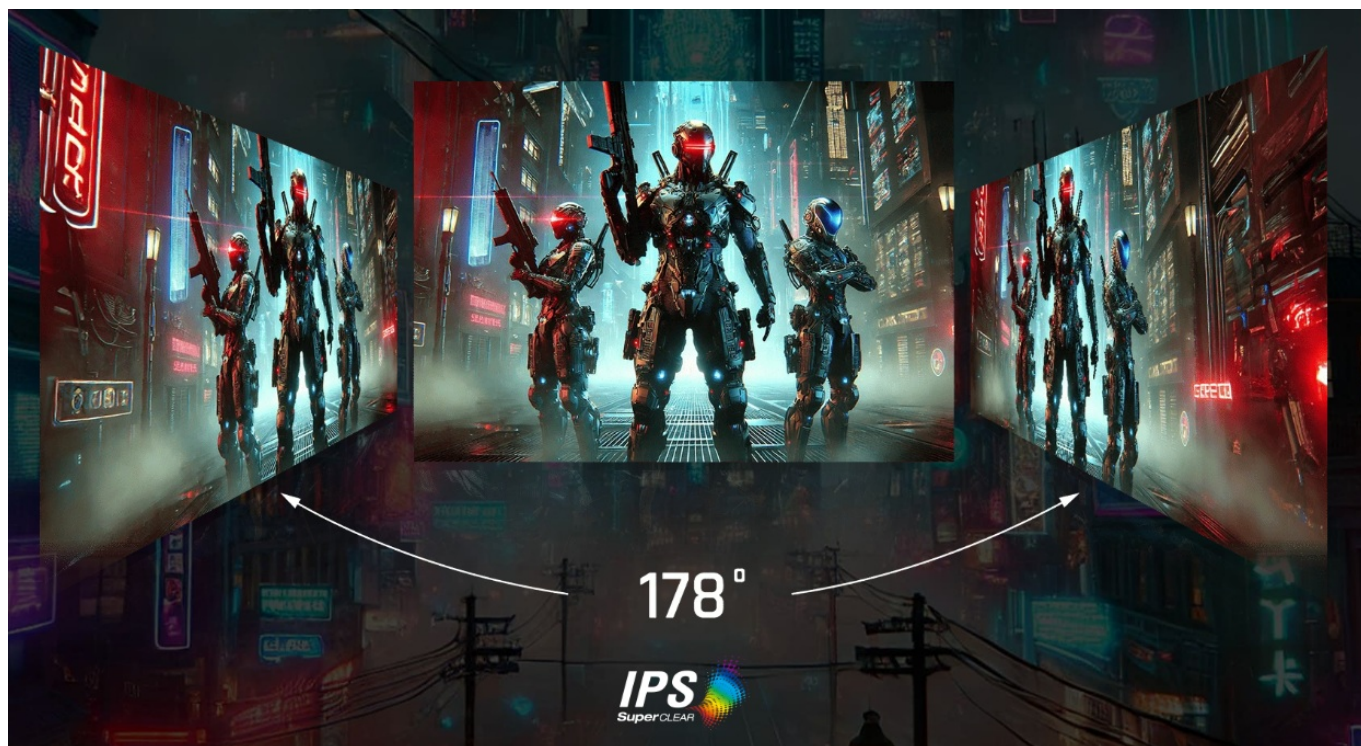

24 měs.

Stav:

Nové zboží

Popis

ViewSonic VX27G1-2K - čistá herní preciznost

Herní monitor **ViewSonic VX27G1-2K** na virtuálním bojišti nedělá žádné kompromisy. Disponuje **180Hz obnovovací frekvencí** a **1ms dobou odezvy**, díky čemuž vykresluje obraz hladce a bez zpoždění, takže nad soupeři budete mít vždy kousíček toho klíčového náskoku. **QHD displej s úhlopříčkou 27"**, podporou HDR10 a **110% pokrytím sRGB barevné palety** zajistí živé a bohaté barvy.

Navíc díky **SuperClear IPS panelu** a jeho širokým pozorovacím úhlům si veškerý obsah dopřejete pohodlně a bez zkreslení i při pohledu ze stran. **Technologie VRR (Variable Refresh Rate)** upravuje obnovovací frekvenci obrazu s frekvencí grafického procesoru, čímž efektivně potlačuje sekání a trhání.

ViewSonic VX27G1-2K

Herní LED monitor s úhlopříčkou **27"** nabízí Quad HD rozlišení **2560 × 1440** obrazových bodů a podporu **HDR10** zobrazení, které poskytuje vynikající kontrast a vysokou přesnost barev. Disponuje dobou odezvy **1 ms**, kontrastním poměrem **1000 : 1**, jasem **300 cd/m2** a **110% pokrytím** sRGB barevné palety. **Variabilní obnovovací frekvence (VRR)** až **180 Hz** zajistí intenzivní akci bez trhání, zadrhávání nebo rozmazávání obrazu při pohybu. Příjemné jsou též pozorovací úhly **178°** horizontálně i vertikálně.

Součástí balení je DisplayPort kabel.

ZÁKLADNÍ SPECIFIKACE

Typ panelu: IPS

Úhlopříčka: 27"

Poměr stran: 16 : 9

Rozlišení: 2560 × 1440

Kontrastní poměr: 1000 : 1

Doba odezvy: 1 ms