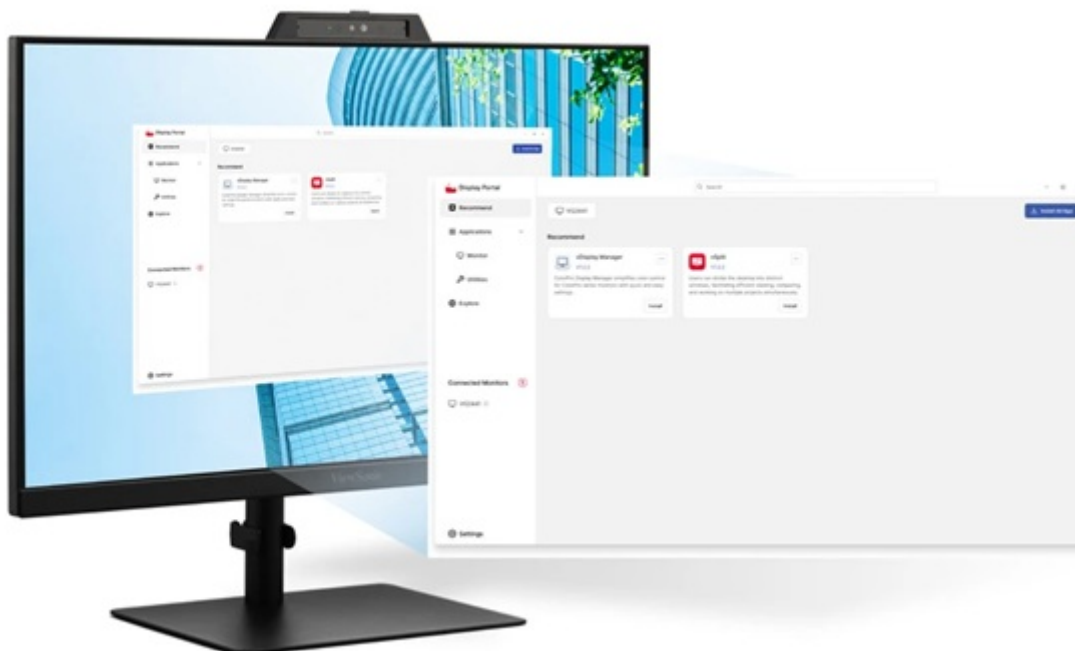

36 měs.

Stav:

Nové zboží

Popis

ViewSonic VG2441V - videokonferenční monitor pro náročné

Monitor ViewSonic VG2441V je navržen pro každodenní produktivitu a veškerou on-line komunikaci. Trávíte hodně času v on-line kontaktu s kolegy nebo rodinou? S tímto monitorem se můžete rozloučit s rozmazaným obrazem nebo špatně nastaveným úhlem kamery.

Budete vidět i slyšet

Disponuje **5Mpx webkamerou a dvěma mikrofony**, takže zajistí nejenom ostrý obraz, ale také kvalitní reprodukci hlasu. Nechybí ani **zabudované stereo reproduktory** pro plnohodnotné ozvučení. Součástí videokonferenční výbavy je také **posuvná krytka** a podporou funkce **Windows Hello**, čímž je zajištěno maximální soukromí a bezpečné přihlášení.

Monitor ViewSonic VG2441V představuje ideální volbu pro práci z domova nebo v kanceláři. Výrazně vám usnadní on-line mítinky s kolegy, zákazníky nebo třeba celým pracovním týmem. V rámci svých pracovních povinností se můžete těšit na **Full HD displej**, který vám zprostředkuje komfortní plochu o velikosti **24 palců**.

Vertical $\pm 5^\circ$

ViewSonic VG2441V

LED monitor s úhlopříčkou **23,8"** a rozlišením **1920 × 1080** obrazových bodů. Disponuje kontrastním poměrem **1500 : 1**, jasem **250 cd/m²**, dobou odezvy **4 ms**, **104% pokrytím sRGB** barevné palety obnovovací frekvencí **120 Hz**. Použitím technologie **IPS** je dosaženo širokých pozorovacích úhlů **178° horizontálně i vertikálně**. K dispozici jsou dva porty **USB 3.0** pro připojení datových uložišť nebo periferií a dva porty **USB-C**, z nichž jeden kromě vysokorychlostního přenosu videa a dat umožňuje napájení připojených zařízení až do **15 W**. Potěší také vestavěné **stereo reproduktory** s celkovým výkonem **4 W**. Pro videokonference lze využít **5Mpx webkameru** se **dvěma mikrofony**, posuvnou **krytkou** a podporou funkce **Windows Hello**. Předností monitoru je také možnost nastavení optimální orientace díky výškově nastavitelnému stojanu a funkci **Pivot**.