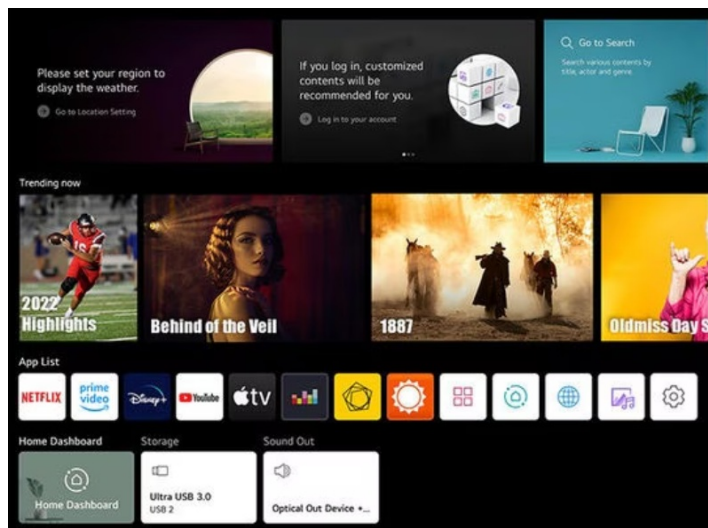

36 měsíců/6 měs. akku a
svět. zdroj

Stav:

Nové zboží

Popis

Projektor LG PF510Q - strčte kino do tašky

Full HD projektor LG PF510Q, se kterým můžete promítat multimédia na **ploše až 120 palců**. Vytvořte si v pohodlí domova nebo venku na zahradě originální kinosál jen pro vás, rodinu a přátele. Díky **kompaktnímu designu** a praktické rukojeti se **snadno přenáší jednou rukou** a je vhodný pro rozmanité instalace v prostoru. Vzhledem k flexibilní velikosti obrazovky se přizpůsobí každé místnosti.

Operační systém webOS 22 vám po připojení k internetu poskytne přístup k oblíbeným streamovacím platformám jako **Netflix, YouTube, Disney+, Apple TV+** a dalším, takže o pořádný výběr filmů či seriálů je postaráno. **Chytrá bezdrátová konektivita** je zajištěna pomocí **Wi-Fi sítě**, případně lze využít drátové připojení pomocí **RJ-45 portu**. Nechybí ani podpora bezdrátové technologie **Bluetooth** pro připojení sluchátek nebo reproduktorů.