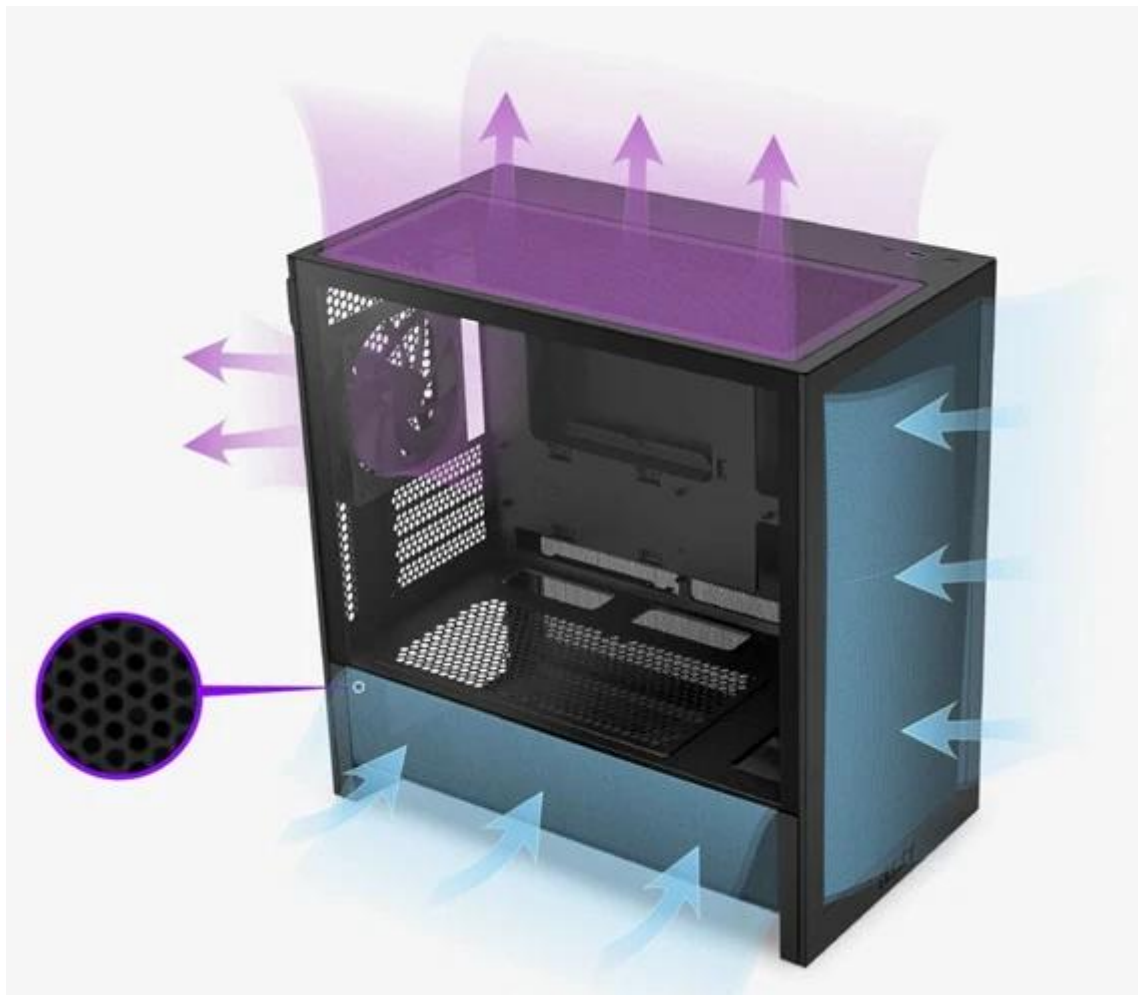

24 měs.

Stav:

Nové zboží

Popis

Skříň NZXT H3 Flow - pro stavbu malého PC s velkými očekáváními

Malá PC skříň NZXT H3 Flow, která to umí nandat i mnohem větším cvalíkům. Tento model ve **formátu Mini Tower** staví primárně na efektivním chlazení. Vyznačuje se přítomností panelům s velmi jemnou perforací a ventilovaným krytem zdroje. **Síťovaný design** pomáhá chlazení a brání usazování prachu. **Odvětrávaný kryt zdroje** zase zajistí **optimální airflow** zespodu.

Výsledkem je pak precizně odvětrávaná skříň, která je vhodná pro stavbu herního PC i sestavy pro tvůrce obsahu. Vnitřní uspořádání **skříně NZXT H3 Flow** umožňuje nasadit **až 7 ventilátorů**, chladič CPU do výšky až 170 mm a grafickou kartu o délce až 377 mm (bez předních ventilátorů). Přesto celá skříň dosahuje **kompaktních rozměrů**, a tak šetří místo na vašem stole - bez kompromisů ohledně výkonu.

NZXT H3 Flow

Kompaktní počítačová skříň nabízí vysoký výkon chlazení díky **ultra jemným perforovaným panelům** a **ventilovanému krytu zdroje**. Díky promyšlenému systému **správy kabeláže** s integrovanými kanály a úchyty pro pásky bude sestava přehledná a čistá. Skříň je **osazena jedním 120mm ventilátorem F120Q** na zadní straně a nabízí podporu až sedmi ventilátorů. Skříň podporuje **radiátor o velikosti až 280 mm na přední straně** a až 240 mm na horní straně. Uvnitř je dostatek prostoru pro chladič CPU do výšky až 170 mm a grafickou kartu o délce až 377 mm (bez předních ventilátorů). Na

horním panelu se nachází **1x USB 3.2 Gen1 (USB 3.0)** a **1x USB-C 3.2 Gen2x2**. Skříň je dodávána **bez zdroje**.

ZÁKLADNÍ SPECIFIKACE

Provedení skříně: Mini Tower

Interní pozice: 1x 2,5"/3,5", 1x 2,5"