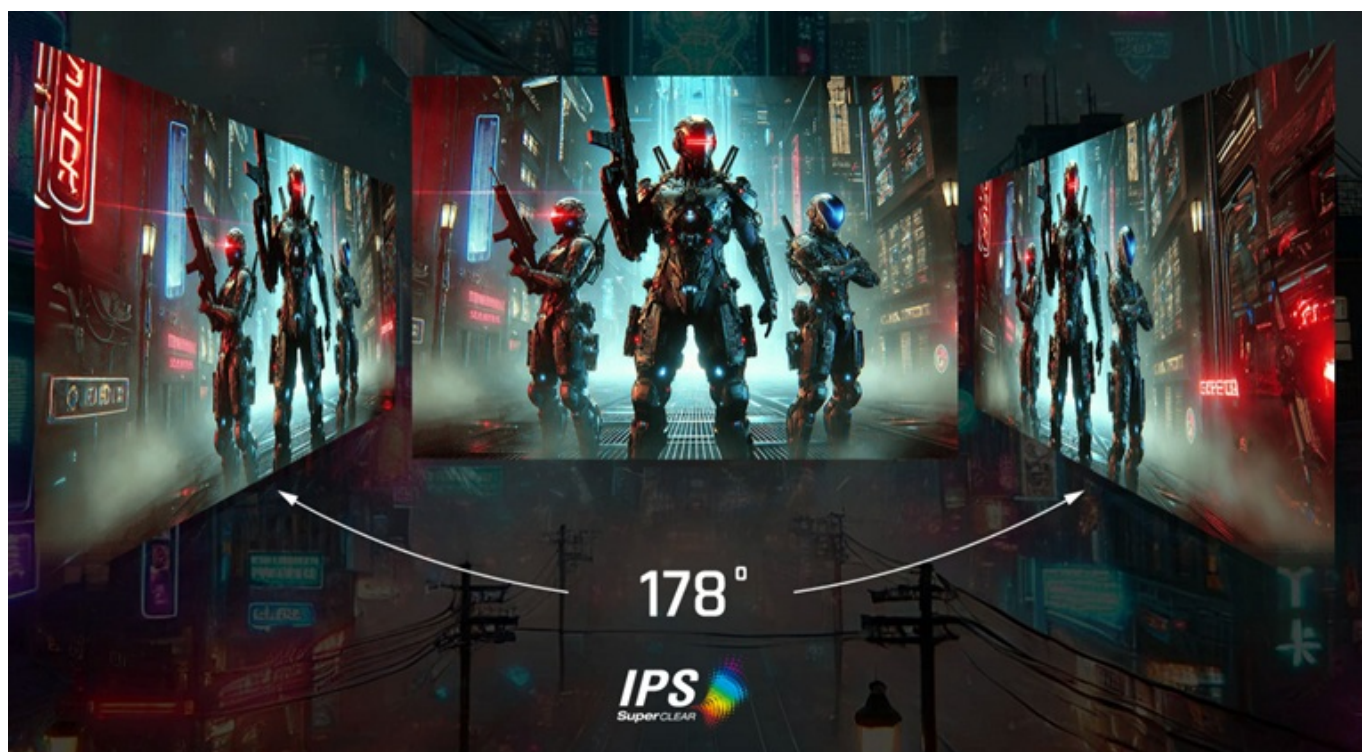

36 měs.

Stav:

Nové zboží

Popis

Herní monitor ViewSonic XG24G1 - takhle vypadá vítězství

Herní monitor ViewSonic XG24G1 doplní vaši gamingovou sestavu o **24palcový displej**, který se postará o jasné a ostré multimediální zážitky. Dokonale vykreslenou grafiku oceníte v akčních střílečkách, při závodech, on-line hraní, RPG a další multimediální zábavě. Díky **variabilní obnovovací frekvenci až 180 Hz (VRR)** a **nízké době odezvy 1 ms** vás během hraní nebudou brzdit chybějící snímky, rozmazání a jiné vizuální artefakty.

Těšit se můžete na bohatou paletu barev. **Displej pokrývá 111 % sRGB spektra** a podporuje **HDR10**, díky čemuž dodá realistické vyjádření každé scénérii. **SuperClear IPS panel** podporuje konzistentní podání barev bez zkreslení i při pohledu ze stran. **Monitor ViewSonic XG24G1** má také technologie proti únavě očí.

ViewSonic XG24G1

Herní LED monitor s úhlopříčkou **23,8"** nabízí Full HD rozlišení **1920 × 1080** obrazových bodů a podporu **HDR10** zobrazení, které poskytuje vynikající kontrast a vysokou přesnost barev. Disponuje dobou odezvy **1 ms**, kontrastním poměrem **1000 : 1**, jasem **300 cd/m²** a **111%** pokrytím **sRGB barevné palety**. Použitím technologie **IPS** je dosaženo širokých pozorovacích úhlů **178° horizontálně i vertikálně**. Variabilní obnovovací frekvence (**VRR**) až **180 Hz** zajistí intenzivní akci bez trhání, zadrhávání nebo rozmazávání obrazu při pohybu. Potěší také možnost nastavení optimální orientace díky výškově nastavitelnému stojanu a funkci **Pivot**. Monitor je vybaven **VESA** uchycením.

Součástí balení je DisplayPort kabel.

ZÁKLADNÍ SPECIFIKACE

Typ panelu: IPS

Úhlopříčka: 23,8"

Poměr stran: 16 : 9

Rozlišení: 1920 × 1080

Kontrastní poměr: 1000 : 1

Doba odezvy: 1 ms