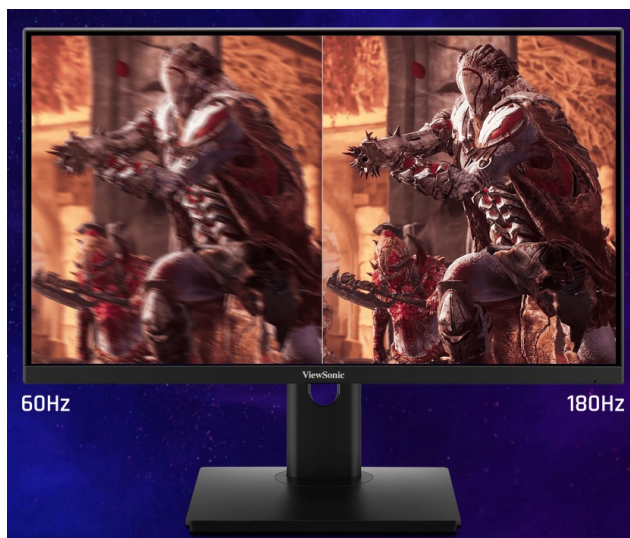

36 měs.

Stav:

Nové zboží

Popis

Herní monitor ViewSonic XG24G1 - takhle vypadá vítězství

Herní monitor ViewSonic XG24G1 doplní vaši gamingovou sestavu o **24palcový displej**, který se postará o jasné a ostré multimediální zážitky. Dokonale vykreslenou grafiku oceníte v akčních střílečkách, při závodech, on-line hraní, RPG a další multimediální zábavě. Díky **variabilní obnovovací frekvenci až 180 Hz (VRR)** a **nízké době odezvy 1 ms** vás během hraní nebudou brzdit chybějící snímky, rozmazání a jiné vizuální artefakty.

Těšit se můžete na bohatou paletu barev. **Displej pokrývá 111 % sRGB spektra** a podporuje **HDR10**, díky čemuž dodá realistické vyjádření každé scénérii. **SuperClear IPS panel** podporuje konzistentní podání barev bez zkreslení i při pohledu ze stran. **Monitor ViewSonic XG24G1** má také technologie proti únavě očí.

Eye ProTech dokáže efektivně blokovat modré světlo i blikání displeje, takže ani po mnohahodinovém plnění questů a bojích s bossy nebude váš zrak oslaben a můžete vesele levelovat dál. Dostupná konektivita v podobě **DisplayPortu** nebo **dvojice HDMI** vám umožní připojení k moderním PC sestavám nebo herním konzolám jako **Xbox** a **PlayStation**.

ViewSonic XG24G1

Herní LED monitor s úhlopříčkou **23,8"** nabízí Full HD rozlišení **1920 × 1080** obrazových bodů a podporu **HDR10** zobrazení, které poskytuje vynikající kontrast a vysokou přesnost barev. Disponuje dobou odezvy **1 ms**, kontrastním poměrem **1000 : 1**, jasem **300 cd/m²** a **111%** pokrytím **sRGB barevné palety**. Použitím technologie **IPS** je dosaženo širokých pozorovacích úhlů **178° horizontálně i vertikálně**. Variabilní obnovovací frekvence (**VRR**) až **180 Hz** zajistí intenzivní akci bez trhání, zadrhávání nebo rozmazávání obrazu při pohybu. Potěší také možnost nastavení optimální orientace díky výškově nastavitelnému stojanu a funkci **Pivot**. Monitor je vybaven **VESA** uchycením.