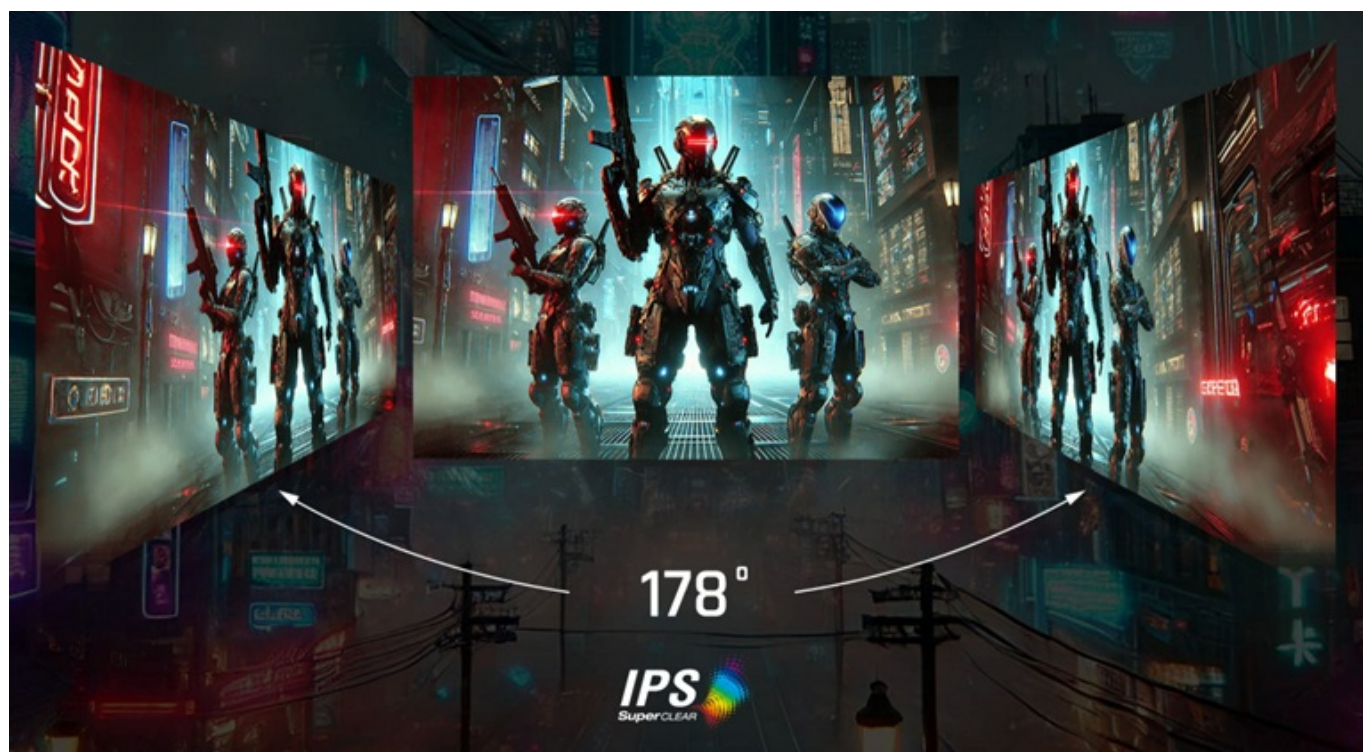

36 měs.

Stav:

Nové zboží

Popis

Herní monitor ViewSonic XG27G1 - takhle vypadá vítězství

Herní monitor ViewSonic XG27G1 doplní vaši gamingovou sestavu o **velký 27palcový displej**, který se postará o jasné a ostré multimediální zážitky. Dokonale vykreslenou grafiku oceníte v akčních střílečkách, při závodech, on-line hraní, RPG a další multimediální zábavě. Díky **variabilní obnovovací frekvenci až 180 Hz (VRR)** a **nízké době odezvy 1 ms** vás během hraní nebudou brzdit chybějící snímky, rozmazání a jiné vizuální artefakty.

Těšit se můžete na bohatou paletu barev. **Displej pokrývá 113 % sRGB spektra** a podporuje **HDR10**, díky čemuž dodá realistické vyjádření každé scénérii. **SuperClear IPS panel** podporuje konzistentní podání barev bez zkreslení i při pohledu ze stran. **Monitor ViewSonic XG27G1** má také technologie proti únavě očí.

ViewSonic XG27G1

Herní LED monitor s úhlopříčkou **27"** nabízí Full HD rozlišení **1920 × 1080** obrazových bodů a podporu **HDR10** zobrazení, které poskytuje vynikající kontrast a vysokou přesnost barev. Disponuje dobou odezvy **1 ms**, kontrastním poměrem **1000 : 1**, jasem **300 cd/m²** a **113%** pokrytím **sRGB barevné palety**. Použitím technologie **IPS** je dosaženo širokých pozorovacích úhlů **178° horizontálně i vertikálně**. Variabilní obnovovací frekvence (**VRR**) až **180 Hz** zajistí intenzivní akci bez trhání, zadrhávání nebo rozmazávání obrazu při pohybu. Potěší také možnost nastavení optimální orientace díky výškově nastavitelnému stojanu a funkci **Pivot**. Monitor je vybaven **VESA** uchycením.

Součástí balení je DisplayPort kabel.

ZÁKLADNÍ SPECIFIKACE

Typ panelu: IPS

Úhlopříčka: 27"

Poměr stran: 16 : 9

Rozlišení: 1920 × 1080

Kontrastní poměr: 1000 : 1

Doba odezvy: 1 ms