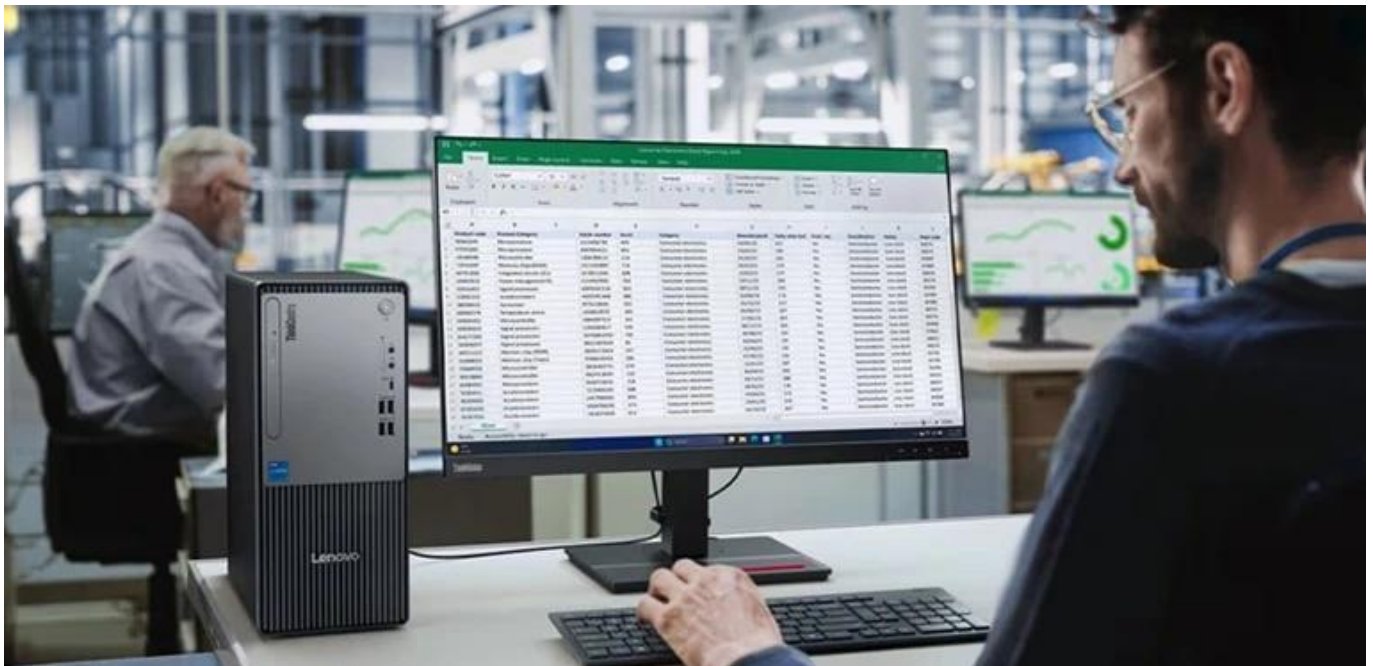

36 měs.

Stav:

Nové zboží

Popis

Lenovo ThinkCentre Neo 50t Gen5 TWR - posuňte své projekty a byznys dál

Stolní počítač Lenovo ThinkCentre Neo 50t Gen5 TWR zvládne i ty nejnáročnější projekty. Je to výpočetní titán, který se nezalekne žádné výpočetní výzvy nebo digitálního média. O výkon se stará **procesor Intel Core i7 14. generace**, který disponuje silou pro provoz moderního softwaru a plynulost všech výpočetních procesů.