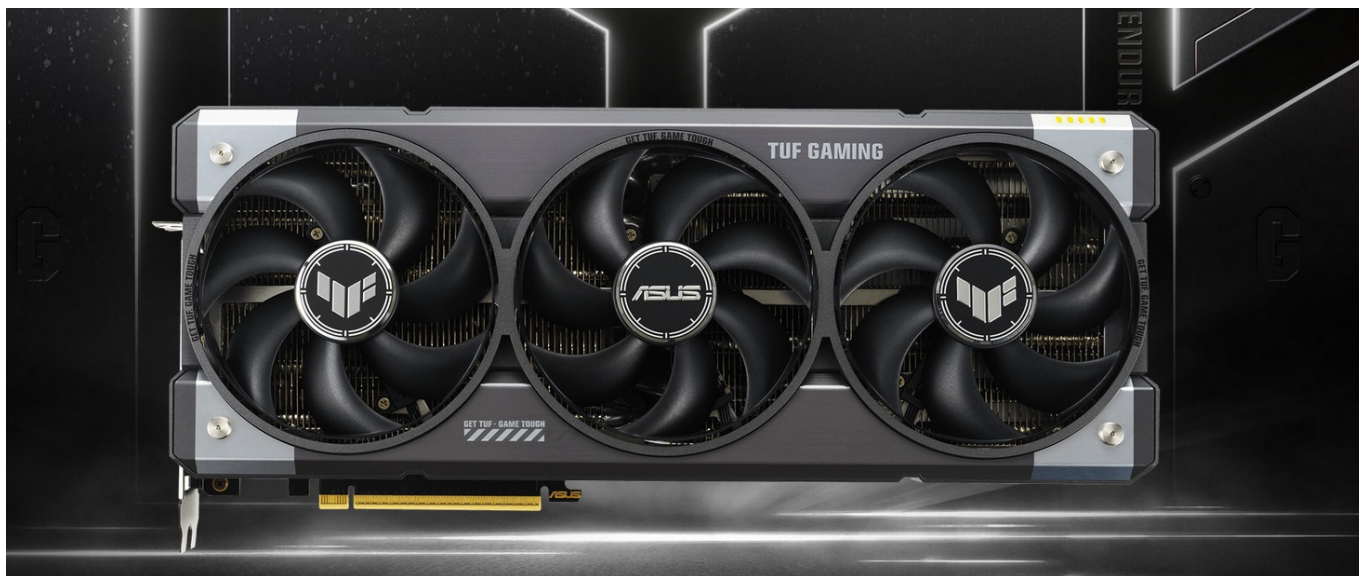

36 měs.

Stav:

Nové zboží

Popis

ASUS TUF GAMING GeForce RTX 5060 Ti - odolnost a výkon bez kompromisů

Grafická karta **ASUS TUF GAMING GeForce RTX 5060 Ti** je připravena být nejlepší. Disponuje vylepšeným chlazením i napájením, takže si poradí s jakoukoli zátěží, která se na ni chystá. Kromě toho se vyznačuje také posíleným designem - **speciálním kovovým exoskeletem**, který zajišťuje mimořádnou pevnost a odolnost. Je poháněna **architekturou NVIDIA Blackwell** a obsahuje nepřeborné množství technologií jak pro hráče, tak tvůrce obsahu.