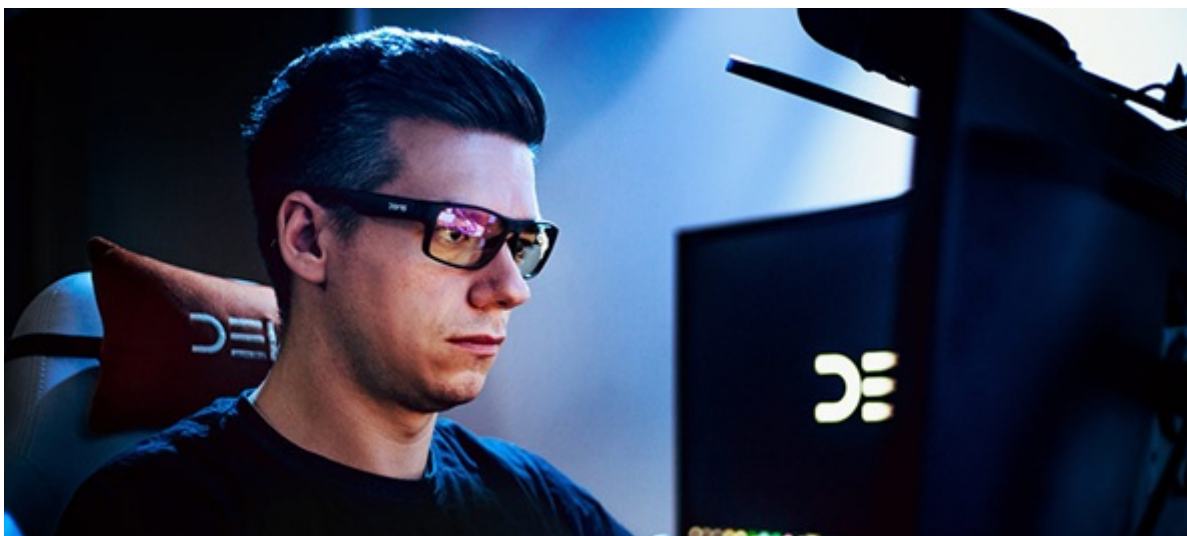

Záruka:

24 měs.

Stav:

Nové zboží

Popis

PC brýle DEV1S SPECTRUM - neuhněte zrakem ze žádné herní nebo pracovní výzvy

Dejte si klidně ještě jeden quest nebo zeditujte další video, protože s **PC brýlemi DEV1S SPECTRUM** vás oči pálit nebudou. Tento model je navržen pro všechny, kteří tráví dlouhé hodiny před displejem a jsou vystaveni negativním účinkům modrého světla. **Brýle DEV1S SPECTRUM** jsou vhodné **pro hráče, profesionální pracovníky, kreativce nebo grafiky**. Efektivně blokují modré světlo, díky čemuž **snižují únavu očí** a zlepšují celkovou koncentraci.

Brýle disponují čočkami, které **blokují 72 % nejškodlivějšího modrého světla** (v pásmu 400–420 nm) a současně **propouštějí přirozené světlo** pro zachování bdělého stavu. Díky tomu podpoří přirozený pracovní výkon a produktivitu během dne. Brýle **DEV1S SPECTRUM** se vyznačují lehkým a ergonomickým designem, které umožní pohodlné nošení po celý den bez otlaků.