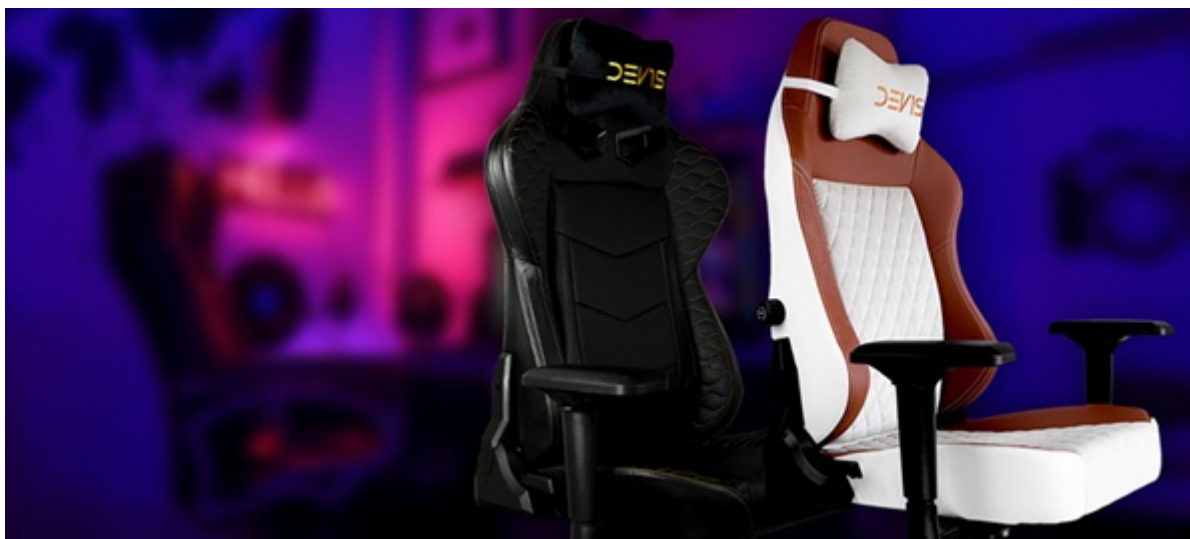

DEV1S CREMA - posezení pro opravdové šampiony

Prémiová herní židle DEV1S CREMA, která svůj vzhled odvozuje od sedaček luxusních sportovních aut. Podporuje maximální pohodlí, které oceníte při dlouhých herních maratonech i náročné práci na počítači. **Židle DEV1S CREMA** je ztělesněním moderní ergonomie. Silné boční vedení poskytuje **potřebnou oporu při intenzivních soutěžních kláních** i dotažení náročných projektů. Povrch je kryt **broušenou koženkou**, která patří mezi prémiové materiály a podílí se na impozantním vzhledu celé židle.

Ocelová konstrukce je zárukou odolnosti a dlouhé životnosti. Samozřejmostí jsou bohaté možnosti nastavení, díky kterým se **židle DEV1S CREMA** přizpůsobí rozmanitým požadavkům uživatele. Nabízí například **polohovatelnou opěrku pro bedra**, **výškově nastavitelný sedák** nebo **opěrku pro krk**. Díky tomu poskytne dokonalý komfort pro nejvíce namáhané části těla během sezení. Pokud hraní her prožíváte až příliš intenzivně, **zabrzditelná kolečka** zamezí nechtěným pohybům.

DEVIS CREMA

Herní židle **DEVIS CREMA** je kombinací luxusu a elegance, která uspokojí potřeby každého skutečného hráče. **Broušená koženka** připomíná luxusní sedadla nejdražších sportovních aut, zatímco **ocelový rám** zajistí mimořádnou stabilitu a odolnost. **Nastavitelná výška sedáku**, sklápěcí mechanismus a polohovatelná bederní a krční opěrka poskytují dobrou oporu a podporují správné držení těla, které potřebujete při dlouhém sezení u počítače. Zajistě potěší také **zabrzditelná kolečka**.

ZÁKLADNÍ SPECIFIKACE

Doporučená výška: 150–200 cm

Max. nosnost: 150 kg

Náklon: 85–135°

Materiál: PU kůže, semiš, ocel

Hmotnost: 26 kg

Barva: bílá-hnědá