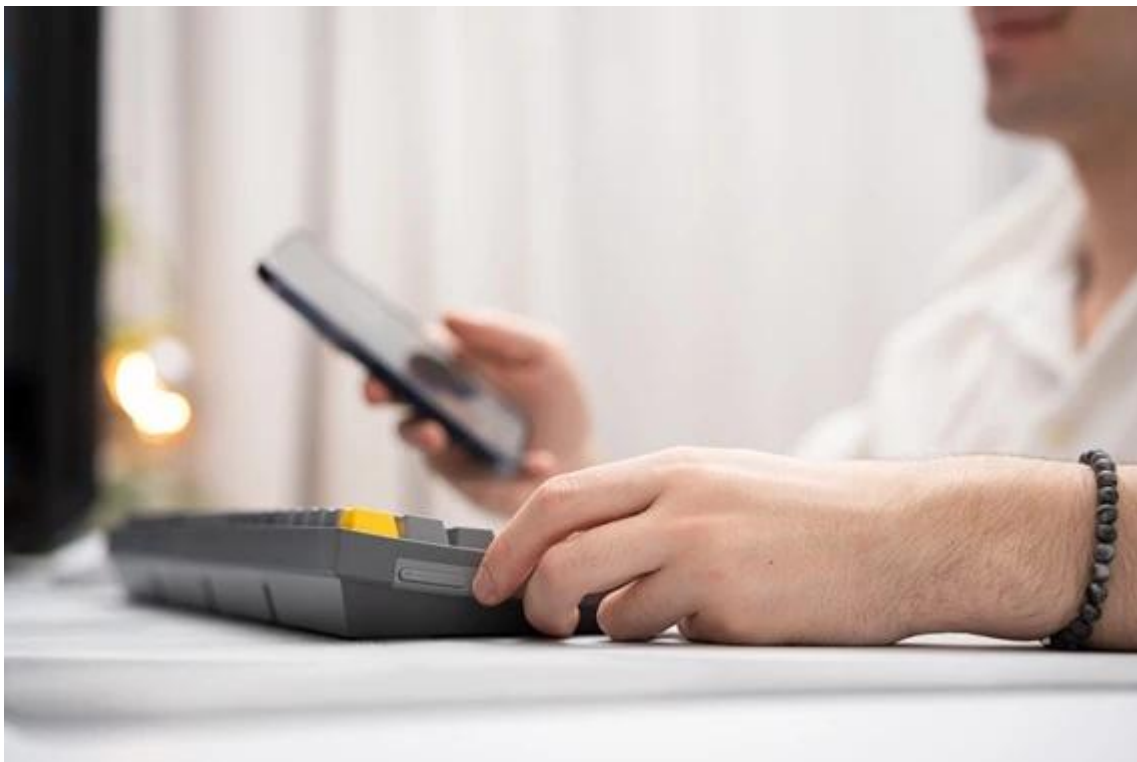

24 měs.

Stav:

Nové zboží

---

**Popis**

---

**Klávesnice Endorfy Celeris 1800 - práce i multimediální zábava bez zaváhání**

**Bezdrátová klávesnice Endorfy Celeris 1800** kombinuje elegantní design s kvalitními spínači a podporuje dokonale plynulé a přesné ovládání her. Součástí klávesnice je rovněž **numerický blok**, takže se plnohodnotně uplatní také při pracovních činnostech. Rozložení jednotlivých kláves **optimalizuje celkovou velikost**, a tak při menších rozměrech získáte model, který disponuje všemi funkcemi standardní klávesnice.

**Mechanická klávesnice Endorfy Celeris 1800** je na zadní straně vybavena praktickým **přepínačem, který zajistí kompatibilitu jak se systémy s operačním systémem Windows, tak macOS**. Díky tomu můžete plynule přecházet mezi systémy, respektive různými zařízeními. Bezdrátové připojení pomocí **Bluetooth** nebo **USB adaptéru** (2,4 GHz) vám umožní spárování s PC, herní konzolí. Nechybí ani rozhraní **USB-C** pro kompatibilitu s dalšími zařízeními.

**Klávesnice Endorfy Celeris 1800** je vybavena na boční straně tlačítka **Side Tune** - inspirované smartphony. Umožní vám ovládat hlasitost, aniž byste museli myši zdlouhavě hledat a klikat na správnou ikonu. Můžete také upravit jejich funkci a vytvořit makra nebo zkratky pro kancelářskou činnost.

Jednotlivé konstrukční prvky klávesnice jsou navrženy tak, aby poskytovaly maximální pohodlí. Konstrukce je pevná a efektivně **snižuje vibrace** při jakékoli činnosti - od gamingu po psaní. Horní deska je vyztužena **epoxitovým laminátem** ze skelných vláken, díky čemuž zvládne vysokou provozní zátěž a mechanický tlak. **Kvalitní spínače** přesně a hladce reagují na každý stisk a dvoustupňové provedení se stlačenou pružinou vnímá rozdíl v tlaku a síle, což oceníte zejména při