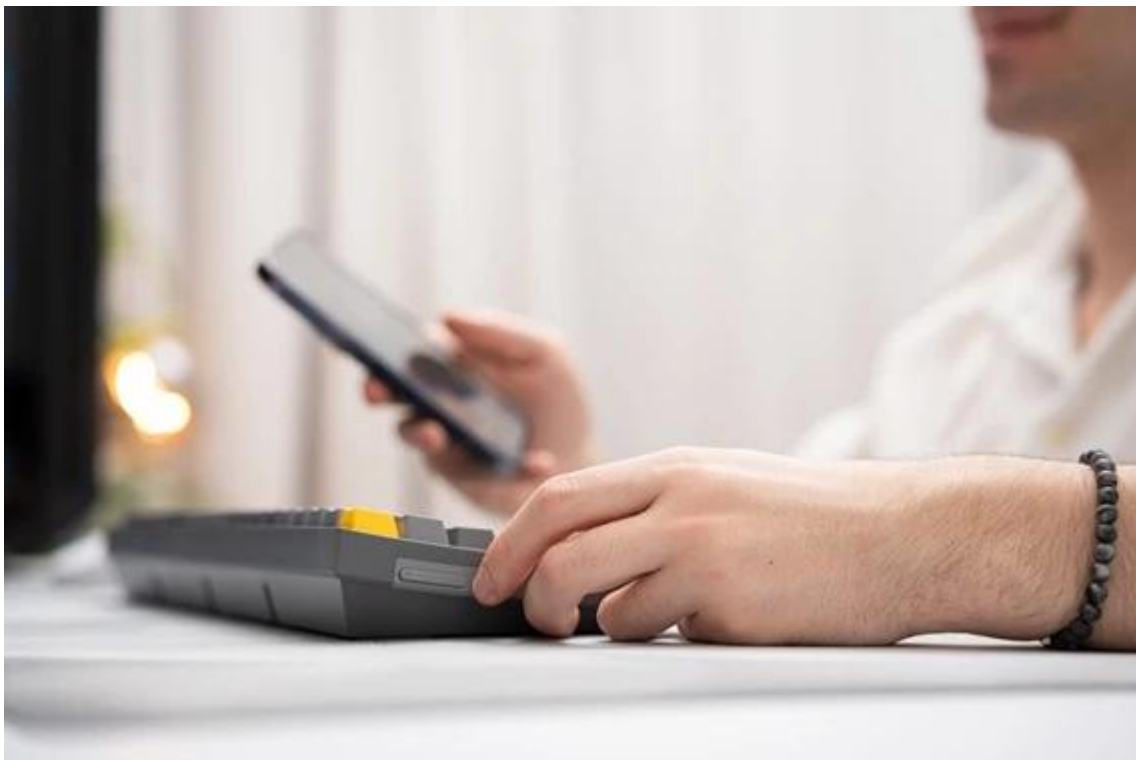

24 měs.

Stav:

Nové zboží

Popis

Klávesnice Endorfy Celeris 1800 - práce i multimediální zábava bez zaváhání

Bezdrátová klávesnice Endorfy Celeris 1800 kombinuje elegantní design s kvalitními spínači a podporuje dokonale plynulé a přesné ovládání her. Součástí klávesnice je rovněž **numerický blok**, takže se plnohodnotně uplatní také při pracovních činnostech. Rozložení jednotlivých kláves **optimalizuje celkovou velikost**, a tak při menších rozměrech získáte model, který disponuje všemi funkcemi standardní klávesnice.

Mechanická klávesnice Endorfy Celeris 1800 je na zadní straně vybavena praktickým **přepínačem, který zajistí kompatibilitu jak se systémy s operačním systémem Windows, tak macOS**. Díky tomu můžete plynule přecházet mezi systémy, respektive různými zařízeními. Bezdrátové připojení pomocí **Bluetooth** nebo **USB adaptéru** (2,4 GHz) vám umožní spárování s PC, herní konzolí. Nechybí ani rozhraní **USB-C** pro kompatibilitu s dalšími zařízeními.

Klávesnice Endorfy Celeris 1800 je vybavena na boční straně tlačítka **Side Tune** - inspirované smartphony. Umožní vám ovládat hlasitost, aniž byste museli myši zdlouhavě hledat a klikat na správnou ikonu. Můžete také upravit jejich funkci a vytvořit makra nebo zkratky pro kancelářskou činnost.

Jednotlivé konstrukční prvky klávesnice jsou navrženy tak, aby poskytovaly maximální pohodlí. Konstrukce je pevná a efektivně **snižuje vibrace** při jakékoli činnosti - od gamingu po psaní. Horní deska je vyztužena **epoxitovým laminátem** ze skelných vláken, díky čemuž zvládne vysokou provozní zátěž a mechanický tlak. **Kvalitní spínače** přesně a hladce reagují na každý stisk a dvoustupňové provedení se stlačenou pružinou vnímá rozdíl v tlaku a síle, což oceníte zejména při