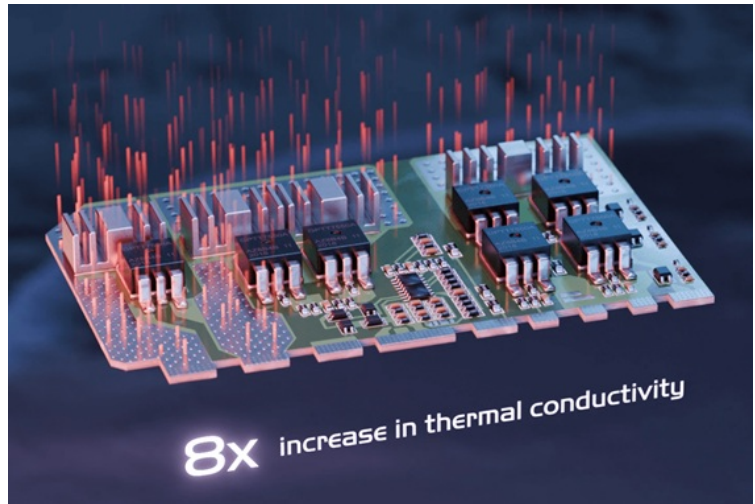

**Napájecí zdroj Seasonic Core GX-650**, který s přehledem zvládne náročné pracovní sestavy nebo herní PC s výkonnými grafickými kartami. Dosahuje **výkonu 650 W** a podporuje **nejnovější standardy ATX 3.1 a PCIe 5.1**. Díky tomu je vhodný zejména do sestav, které jsou osazeny moderními komponenty. **Zdroj Seasonic Core GX-650** dále splňuje **certifikaci 80 PLUS Gold**, což znamená, že nabízí vysoký výkon a stabilitu při zachování nízké ztráty energie a míry zahřívání.

Ve výsledku tak dosahuje optimální energetické účinnosti, která je potřeba pro spolehlivý provoz ve vysoké a dlouhotrvající zátěži. Další předností je přítomnost **120mm ventilátoru s hydro-dynamickým ložiskem**, který podporuje tichý chod při nízkém i vyšším zatížení. **Konstrukce s plně modulárními kabely** zajistí snadné připojení a zamezí nevzhlednému chaosu uvnitř skříně.