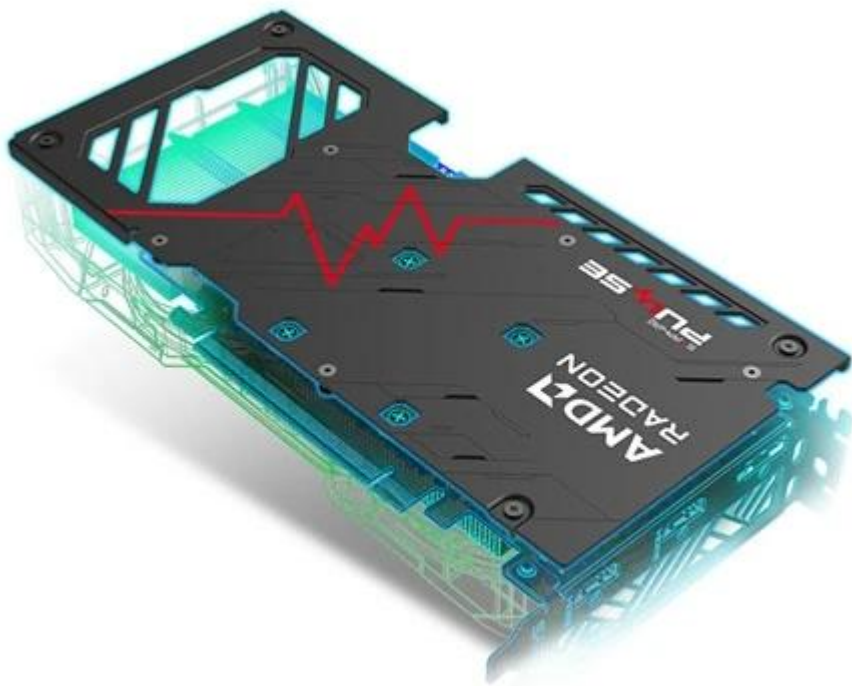

### Sapphire Radeon PULSE RX 9060 XT GAMING OC - grafika bez kompromisů

S **grafickou kartou Sapphire Radeon PULSE RX 9060 XT GAMING OC** navštívíte herní světy ve vysokém rozlišení a detailech a odvedete pořádný kus práce na svých vizuálních projektech. Je určena do moderních PC sestav, které se zaměřují jak na gamingové zážitky, tak profesionální grafickou práci. Držte se pevně za opěrky své židle, tahle grafika vás ohromí.

Grafickou kartu pohání **architektura AMD RDNA 4**, která ve spojení s **8 GB paměti typu GDDR6** podporuje špičkový výkon a rychlost. Můžete se tak rozloučit s prodlevami nebo sekaným vykreslováním grafiky během hraní. Hrát, tvořit, editovat, streamovat budete výhradně jen ve vysokém rozlišení. **Grafická karta Sapphire Radeon PULSE RX 9060 XT GAMING OC** přichází s pokročilým **systémem chlazení s volným průtokem a dvojicí ventilátorů**. Proudění vzduchu tímto způsobem snižuje turbulence, efektivně odvádí teplo a zajišťuje konzistentní výkon po celou dobu chodu.

**Ventilátory AeroCurve Fan Blade** se vyznačují vylepšeným designem pro snížení tření a zvýšení otáček při zachování nízké hladiny hluku. Tato konstrukce tak zajistí lepší proudění vzduchu a účinnost chlazení v náročných provozních scénářích. Design se **zadní kovovou deskou** zvyšuje ochranu proti nechtěnému ohýbání a poškození. Současně pomáhá také s chlazením grafické karty.