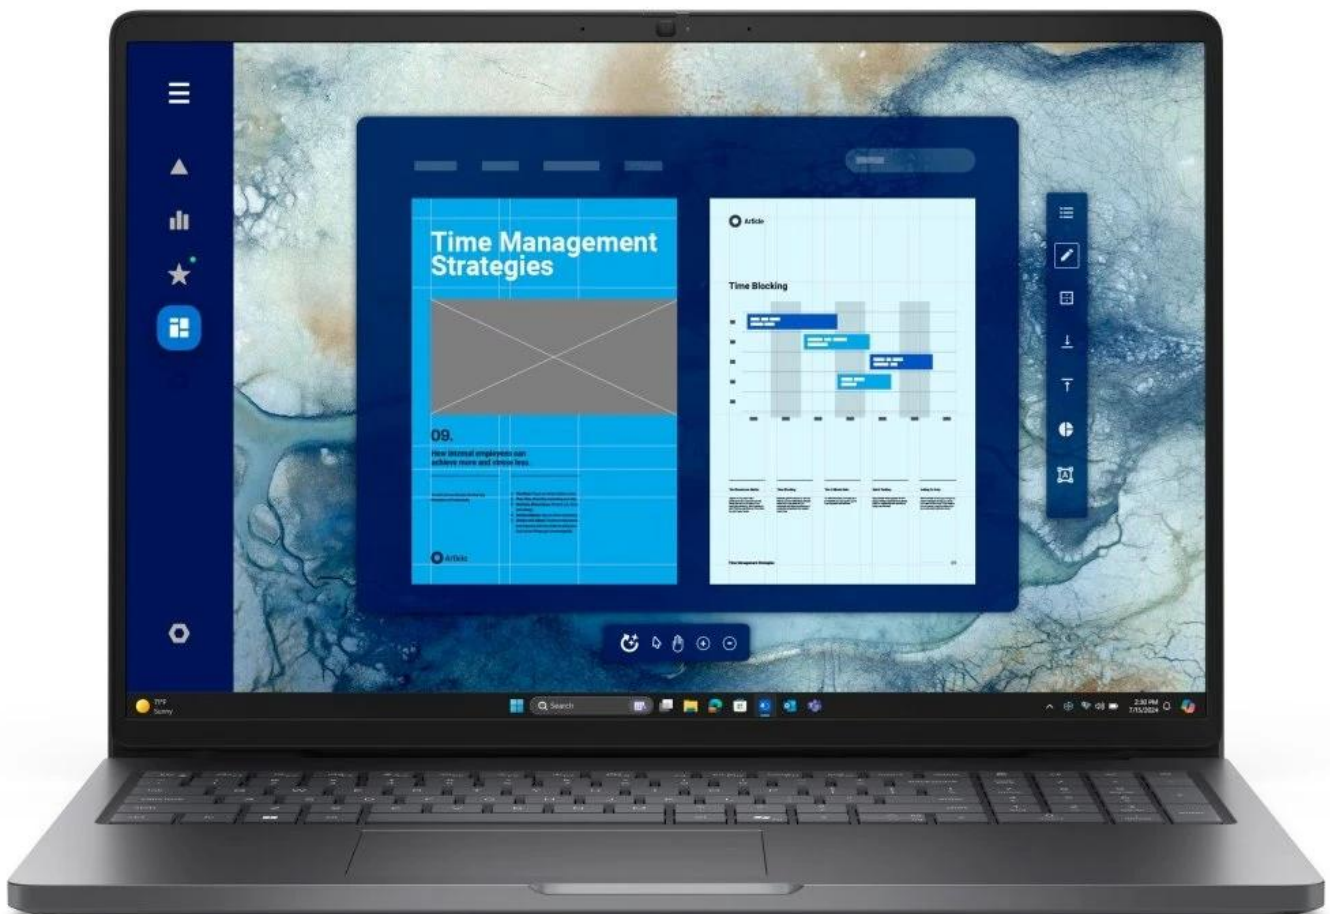

36 měsíců/12 m. aku. a zdroj

Stav:

Nové zboží

Popis

Dell Pro 16 PC16250 - připraveni na moderní AI?

Notebook Dell Pro 16 PC16250 je spolehlivý pracant, se kterým ke svým projektům a úkolům přidáte také špetku originality umělé inteligence. Tento model je vybaven **procesorem Intel Core 5 120U**, který zvládne všechny PC činnosti moderní doby. CPU spolu s **nadstandardní 16GB RAM DDR5** zajistí spolehlivý provoz toho nejnáročnějšího softwaru i multitasking a postará se nejen o práci, ale také zábavu.

Displej s úhlopříčkou 16 palců nabízí plochu pro komfortní zobrazení aplikací, tabulek, dokumentů a samozřejmě digitálních multimédií. **Full HD+ rozlišení** produkuje jasný a ostrý obraz, který je dokonale čitelný i díky antireflexní úpravě.

Microsoft Copilot - váš tvůrčí asistent

Jednoduchý a snadno použitelný **AI nástroj Copilot** vám pomůže s každým úkolem. Tato **umělá inteligence** dokáže zpracovat velké množství informací a vytvořit vstupní podklady, rešerše, celý projekt nebo jen jeho část, a spoustu dalšího. Stiskem jediné klávesy na klávesnici spustíte pomocníka, který vám vždy přijde na pomoc, ať už hledáte informaci, inspiraci nebo návrh řešení. Co umí? Odpovídat na otázky, **psát, tvořit obrázky a generovat** další obsah podle toho, co si přejete.

Dell Pro 16 PC16250

Moderní 16" business notebook s procesorem Intel Core 5 a pokročilými bezpečnostními funkcemi.

Představujeme výkonný pracovní notebook Dell Pro 16 PC16250, nástupce modelu Latitude 3550, vybavený 10jádrovým