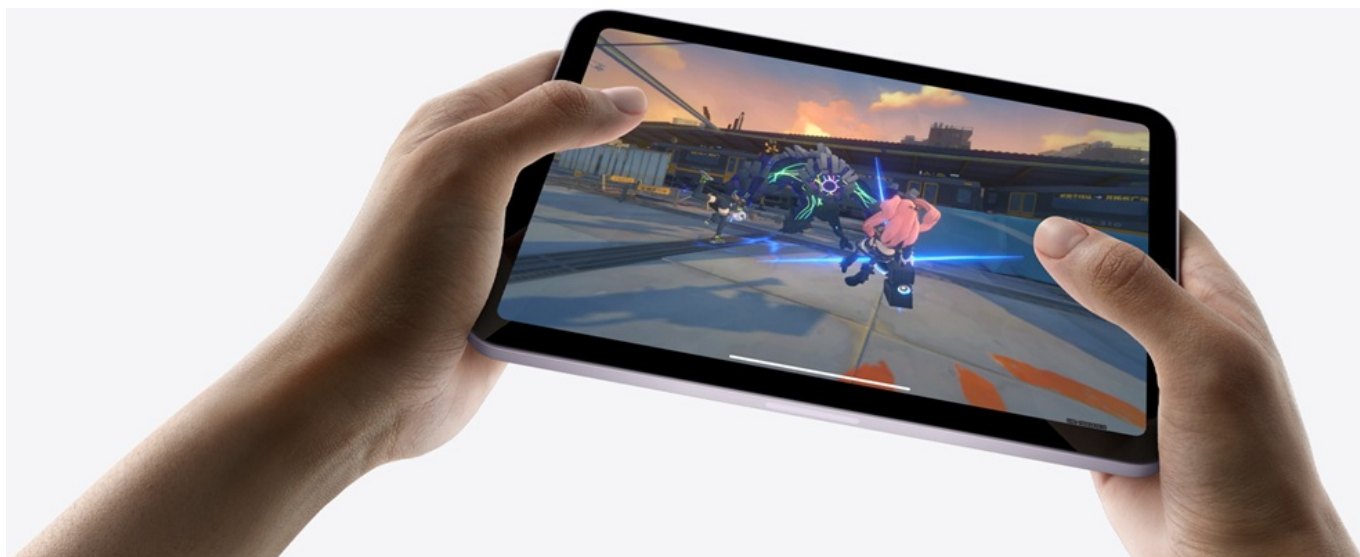

Apple Intelligence

Apple iPad mini nabízí systém osobní inteligence s názvem **Apple Intelligence**. **AI nástroj** vám pomůže tvořit, psát, vyjádřit své myšlenky a nápady a být produktivnější během celého dne. Tato umělá inteligence přitom vychází z vašeho osobního kontextu. Současně vše probíhá jen a v pouze v samotném zařízení, čímž chrání vaše data, aby se k nim nikdo jiný nedostal. **Apple Intelligence** podporuje nástroje pro novodobé způsoby **psaní, generování obrázků, textů, originální vizuální ztvárnění, kreslení** nebo psaní poznámek a spoustu dalšího.