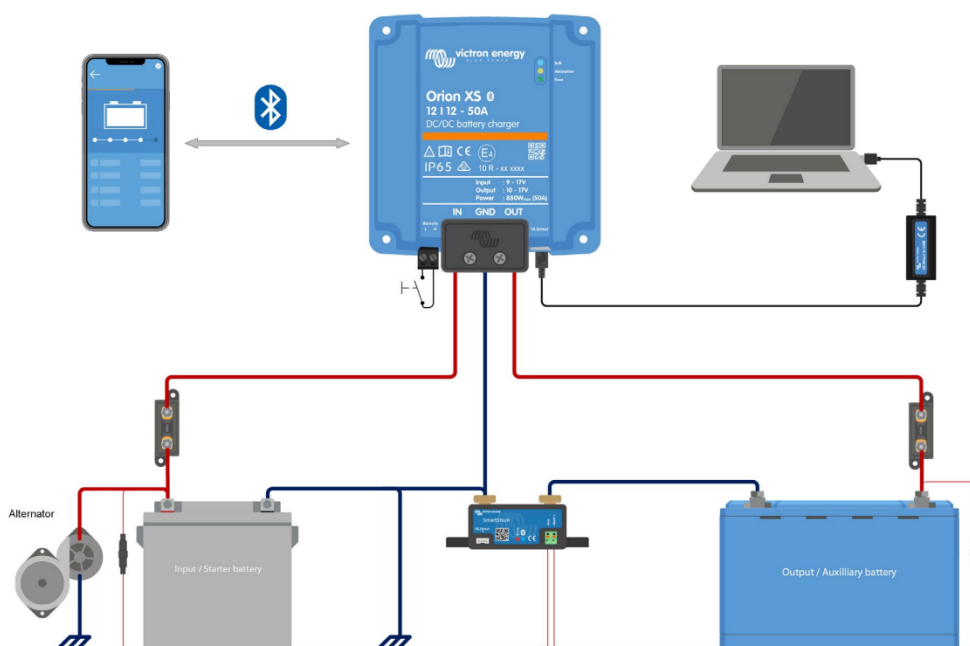

### Komunikační port VE.Direct

Pro kabelové připojení k zařízení GX, například Cerbo GX nebo Ekrano GX, PC nebo jiným zařízením. Umožňuje pokročilé monitorování, ovládání a diagnostiku odkudkoli (vyžaduje zařízení GX připojené k internetu a portál VRM) nebo lokálně prostřednictvím konzoly vzdáleného přístupu.

### ZÁKLADNÍ SPECIFIKACE

**Rozsah vstupního napětí:** 9-35 V

**Rozsah výstupního napětí:** 10-35 V

**Nepřetržitý výstupní výkon (při teplotě do 40 °C):** 1400 W

**Účinnost:** 98,5 %

**Provozní teplota:** -20 až +60 °C

**Stupeň ochrany IP:** IP65

**Připojení DC:** šroubová svorkovnice

**Rozměry:** 138,1 × 124,4 × 53 mm

**Hmotnost:** 0,52 kg

### Základní schéma zapojení:

[Aplikace VictronConnect pro mobilní zařízení s Androidem](#)

[Aplikace VictronConnect pro mobilní zařízení s iOS](#)

[Aplikace VictronConnect pro Mac zařízení](#)

**Aplikace je také ke stažení na stránce výrobce Victron Energy (Mac/Windows/Linux/iOS/Android):**  
<https://www.victronenergy.com/support-and-downloads/software#victronconnect-app>