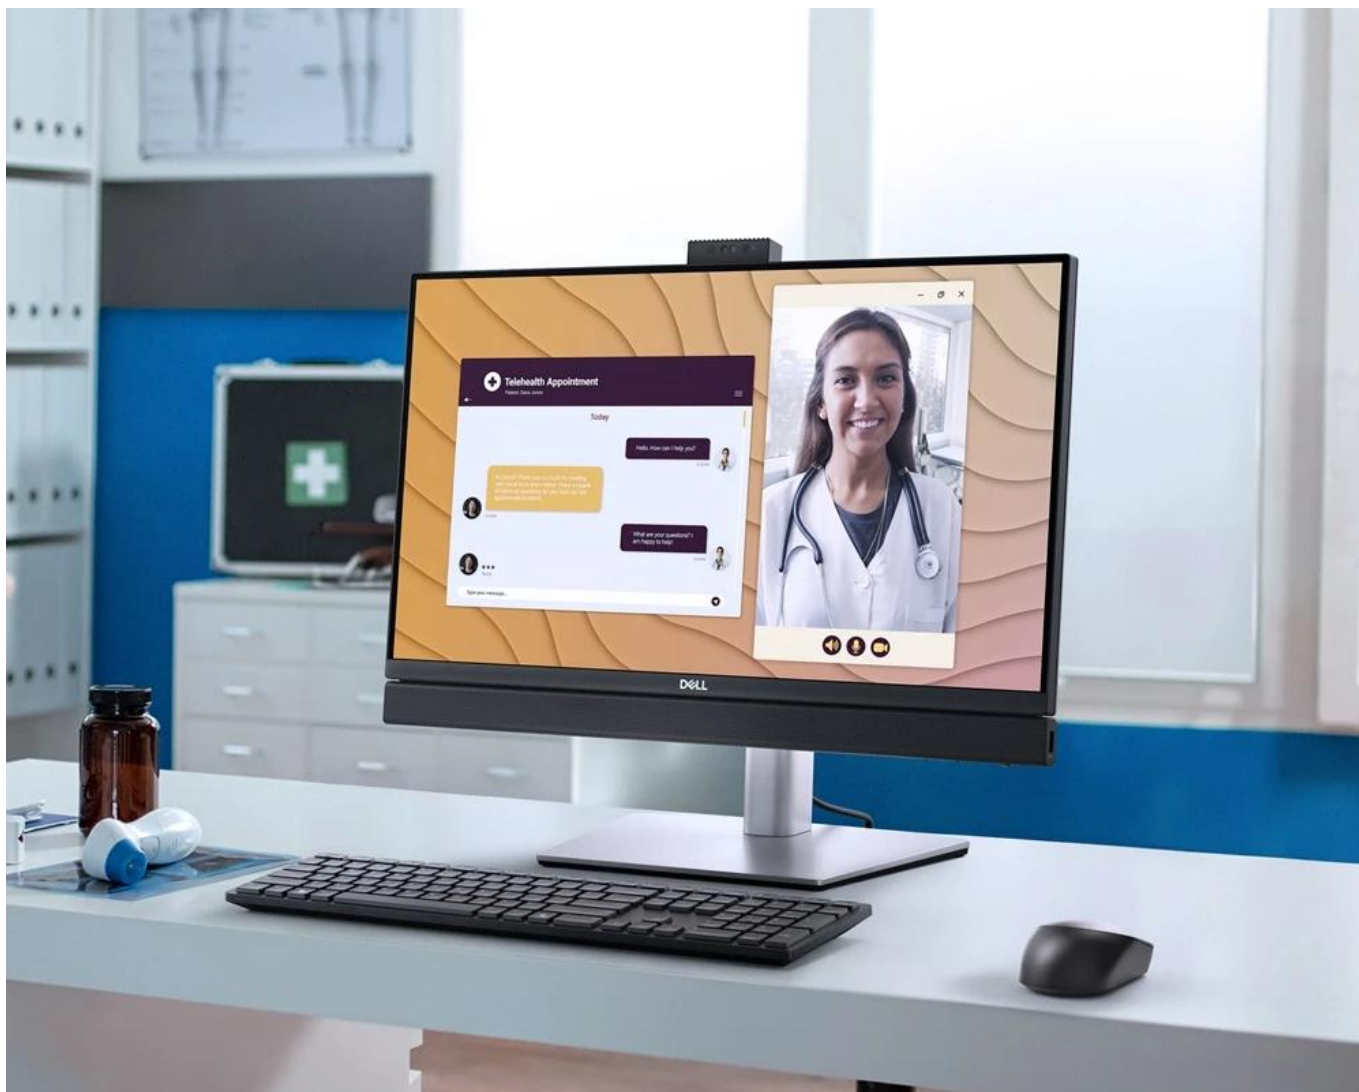

36 měs.

Stav:

Nové zboží

Popis

PC Dell Pro 24 AIO QC24250 - vše v jednom monitoru

Stolní počítač Dell Pro 24 AIO QC24250 v sobě kombinuje eleganci, praktický design a výkon, navíc okořeněný umělou inteligencí. Nabízí vše, co potřebujete pro snadnější pracovní život, efektivní plnění úkolů i každodenní multimediální zábavu. **All-in-One počítač Dell Pro 24 AIO QC24250** díky své konstrukci integruje všechny komponenty do jednoho monitoru.

Výrazně tak **šetří místo na vašem stole**, kde se nepovalují další nadbytečné kabely. Nevzhlednou bednu pod stolem nahradí stylový a štíhlý monitor, který vám umožní plné nasazení bez kompromisů. Počítač **Dell Pro 24 AIO QC24250** disponuje **procesorem Intel Core Ultra 7**, který zvládne kancelářskou práci i provoz moderního softwaru. Ve spojení se **16GB RAM DDR5** si poradí i s pořádnou dávkou **multitaskingu** a šlape plynule i při vysoké zátěži a s celou řadou aplikací běžících současně.

CPU Intel Core Ultra 7 265 je osazen specializovanou **jednotkou NPU (Neural Processing Unit)**, která je navržena pro výpočetní procesy spojené s **umělou inteligencí**. Umožní rychlé zpracování úloh, které využívají **nástroje AI**, paralelní výpočty dat, generování obsahu a další operace.

Dell Pro 24 AIO QC24250

Výkonný All-in-One počítač s Intel Core Ultra procesorem a pokročilými AI funkcemi.

Posuňte svou produktivitu na vyšší úroveň s tímto All-in-One počítačem vybaveným procesorem **Intel® Core™ Ultra 7 265**, který disponuje **Neural Processing Unit (NPU)** s výkonem **13 TOPS** pro urychlení AI úloh. S **20jádrovým** procesorem dosahujícím frekvence až **5,3 GHz** zvládnete náročné pracovní úkoly rychle a efektivně.