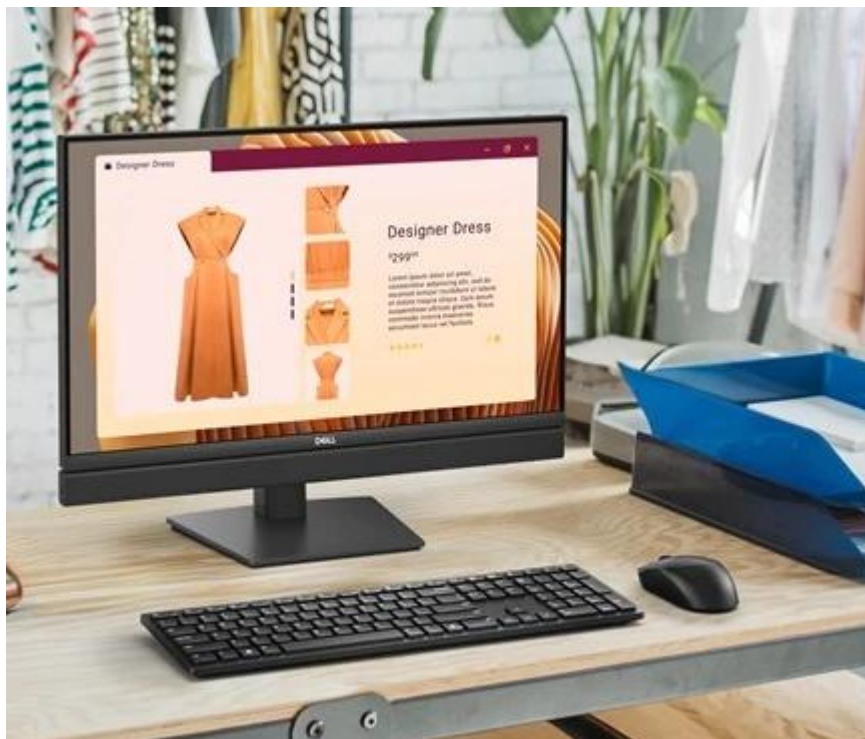

DELL PRO 24 AIO QC24250

Cena celkem:	35 535 Kč (bez DPH: 29 368 Kč)
Kód zboží:	PCD187270
Part No.:	JN2J1
Záruka:	36 měs.
Stav:	Nové zboží

Popis

PC Dell Pro 24 AIO QC24250 Touch - vše v jednom monitoru

Stolní počítač Dell Pro 24 AIO QC24250 Touch v sobě kombinuje eleganci, praktický design a výkon, navíc okořeněný umělou inteligencí. Nabízí vše, co potřebujete pro snadnější pracovní život, efektivní plnění úkolů i každodenní multimediální zábavu. **All-in-One počítač Dell Pro 24 AIO QC24250 Touch** díky své konstrukci integruje všechny komponenty do jednoho monitoru.

Výrazně tak **šetří místo na vašem stole**, kde se nepovalují další nadbytečné kabely. Nevzhlednou bednu pod stolem nahradí stylový a štihlý monitor, který vám umožní plné nasazení bez kompromisů. Počítač **Dell Pro 24 AIO QC24250 Touch** disponuje **procesorem Intel Core Ultra 7**, který zvládne kancelářskou práci i provoz moderního softwaru. Ve spojení se **16GB RAM DDR5** si poradí i s pořádnou dávkou **multitaskingu** a šlape plynule i při vysoké zátěži a s celou řadou aplikací běžících současně.

Dell Pro 24 AIO QC24250

Výkonný All-in-One počítač s procesorem Intel Core Ultra a dotykovou obrazovkou pro profesionální využití.

Dell Pro 24 All-in-One představuje kompletní pracovní stanici navrženou pro maximální produktivitu v moderním pracovním prostředí. Srdcem systému je **Intel® Core™ Ultra 7 265** procesor s 20 jádry a taktovací frekvencí až 5,3 GHz, který je doplněn o **Neural Processing Unit (NPU)** s výkonem 13 TOPS pro efektivní zpracování AI úloh.

Zařízení nabízí **dotykovou obrazovku** pro intuitivní ovládání a **FHD HDR kameru** zajišťující vynikající kvalitu obrazu při videokonferencích. S operačním systémem **Windows 11 Pro**, operační pamětí **16 GB DDR5** a rychlým **512GB SSD** diskem poskytuje vše potřebné pro plynulý chod náročných aplikací a multitasking. Výškově nastavitelný stojan umožňuje přizpůsobit pozici monitoru pro maximální ergonomii při dlouhodobém používání.