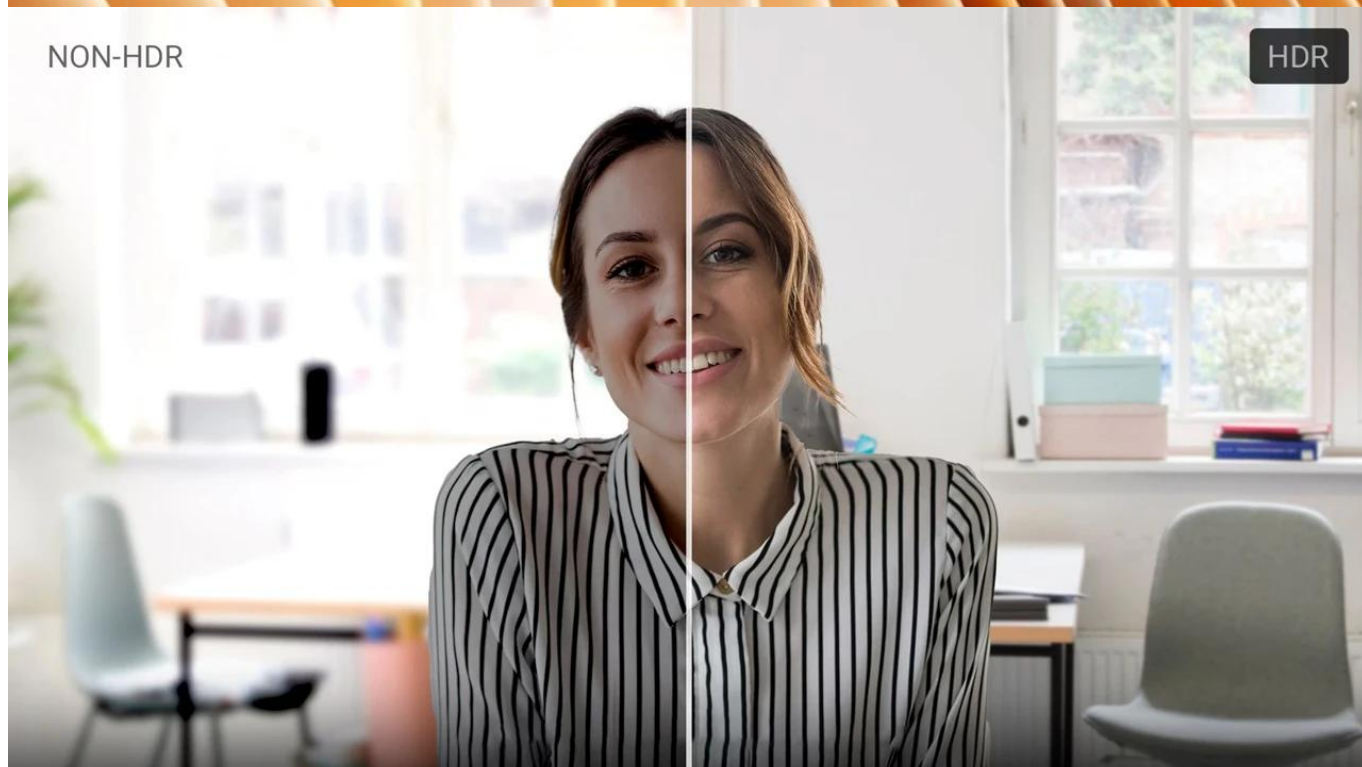

výpočty dat, generování obsahu a další operace.

Displej s úhlopříčkou 23,8" produkuje obraz ve **Full HD** rozlišení a je vhodný pro práci i sledování multimédií. **SSD úložiště** podpoří vaši produktivitu rychlým přístupem k datům, načítáním aplikací i celého systému. **Kapacita 512 GB** je ideální pro ukládání jak firemních souborů, tak multimédií. Tento model je navíc vybaven **dotykovým displejem**, takže ovládání je ještě snazší a intuitivnější.