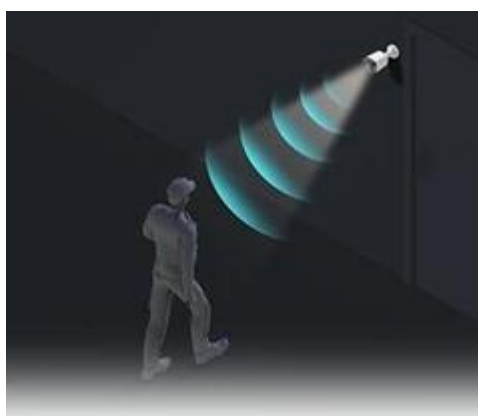

24 měs.

Stav:

Nové zboží

Popis

EZVIZ H3K PoE 4K - mkrne, jestli je vše v pořádku

Bezpečností IP kamera EZVIZ H3K PoE 4K, která není jen pro parádu, ale postará se o zabezpečení venkovního prostoru. Nekalosti vidí ve dne i v noci a spolehlivě rozpozná člověka nebo automobil. Kamera podporuje záznam v ultra jemném **rozlišení 4K**, díky čemuž je obraz jasný, ostrý a čitelně odhalí i drobné detaily.

Pokud venku zrovna nesvítí sluníčko nebo je tma, disponuje kamera **IR přísvitem do vzdálenosti 30 m**, takže noční hodiny rozhodně nehrají ve prospěch nezvaného návštěvníka. Naopak, v případě rizikové detekce obsahuje systém aktivní ochrany v podobě sirény a stroboskopu, takže spolehlivě odstraší vetřelce dřív, než sáhne na kliku.

EZVIZ H3K PoE 4K má ve výbavě také reproduktor a mikrofon pro obousměrnou komunikaci, takže se pohodlně můžete domluvit s pošťákem nebo kurýrem. **System PoE** umožní snadné připojení kamery a jeden kabel zvládne jak napájení, tak přenos dat. Pro potřeby venkovního využití je tělo kamery zhotoveno z odolné hliníkové slitiny a splňuje **stupeň krytí IP67**, takže ji nepoškodí déšť, mráz nebo vysoké teploty.