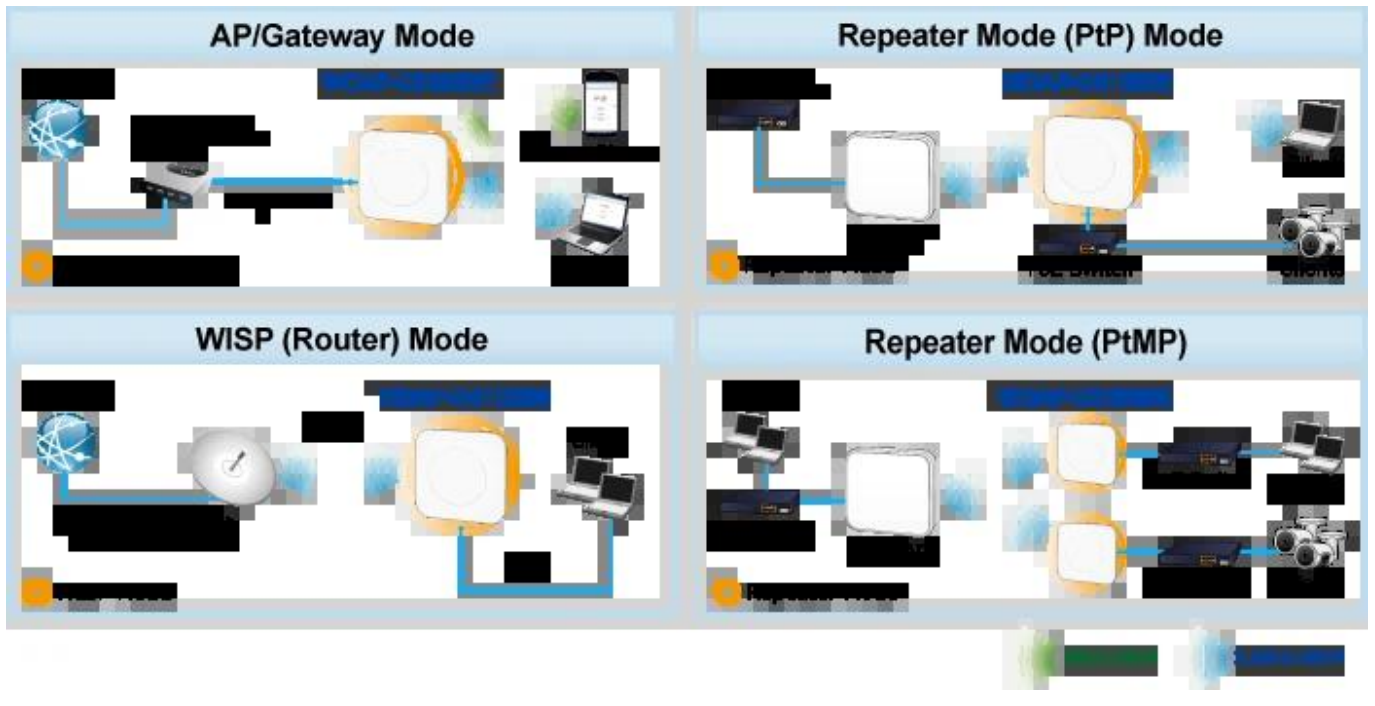

CloudViewer Pro

Setup Wizard for Multiple Modes