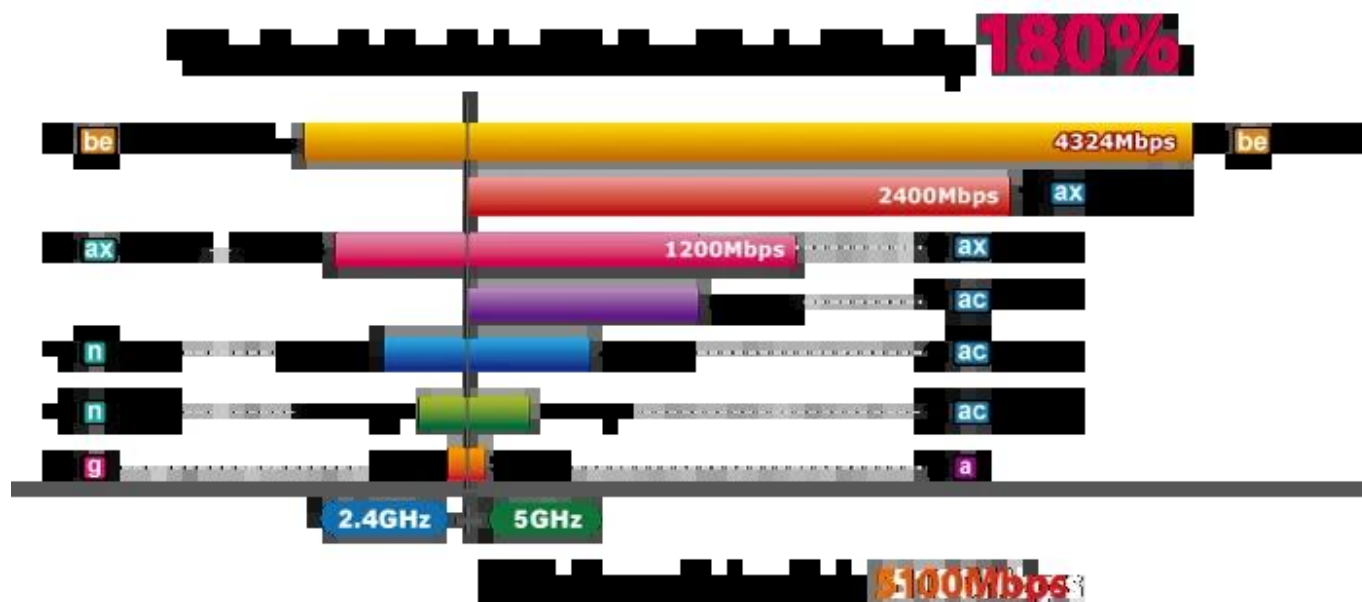

ZÁKLADNÍ SPECIFIKACE

Vlastnosti:

Wi-Fi standard a podpora přenosu: IEEE 802.11a/b/g/n/ac/ax/be s rychlostí až 5100 Mb/s

Porty: 1× RJ-45 10/100/1000/2500 Base-T (WAN/PoE), 1× RJ-45 10/100/1000 Base-T (LAN)

Anténa: integrovaná, 5× 3 dBi (2× 2,4 GHz, 3× 5 GHz)

Provozní frekvence: 2,4 GHz a 5 GHz

Zabezpečení: WPA3 Personal, WPA2/WPA3 Personal, WPA2 Personal (AES), WPA2 Personal (TKIP), WPA2 Personal (TKIP+AES), WPA/WPA2 Personal (AES), WPA/WPA2 Personal (TKIP), WPA/WPA2 Personal (TKIP+AES), WPA2 Enterprise, WPA/WPA2 Enterprise

Bezdrátové režimy: access point, brána, opakovač, WISP

Přenosová rychlost: 5100 Mbps (4324 Mbps na 5 GHz + 689 na 2,4 GHz)

Vysílací výkon: FCC: do 23 ± 1 dBm, ETSI: do 19 dBm (EIRP)

Napájení: PoE+ 802.3at (48 V/ 0,5 A) nebo DC 12 V (1,5 A) externí adaptér (není součástí), příkon do 15 W

Rozměry: 225 × 220 × 42,5 mm

Hmotnost: 628 g

Podrobné specifikace:

Rádiová pásma:

2,4 GHz

FCC: 2412–2462 MHz

ETSI: 2412–2472 MHz

5 GHz:

FCC: 5180–5240 MHz, 5745–5825 MHz

ETSI: 5180–5700 MHz

Standard Wi-Fi: IEEE 802.11a/b/g/n/ac/ax/be, 802.11i, 802.11k, 802.11v, 802.11r

Standard LAN: IEEE 802.3 10Base-T, 802.3u 100Base-TX, 802.3ab 1000Base-T, 802.3bz 2500Base-T, 802.3x flow control

Vícenásobné SSID: ano, max. 8 (4 na rádio)

Podpora VLAN: ano, IEEE 802.1Q, SSID na VLAN až 4 SSID

Maximální počet klientů: 256 (doporučeno 128, v závislosti na využití)