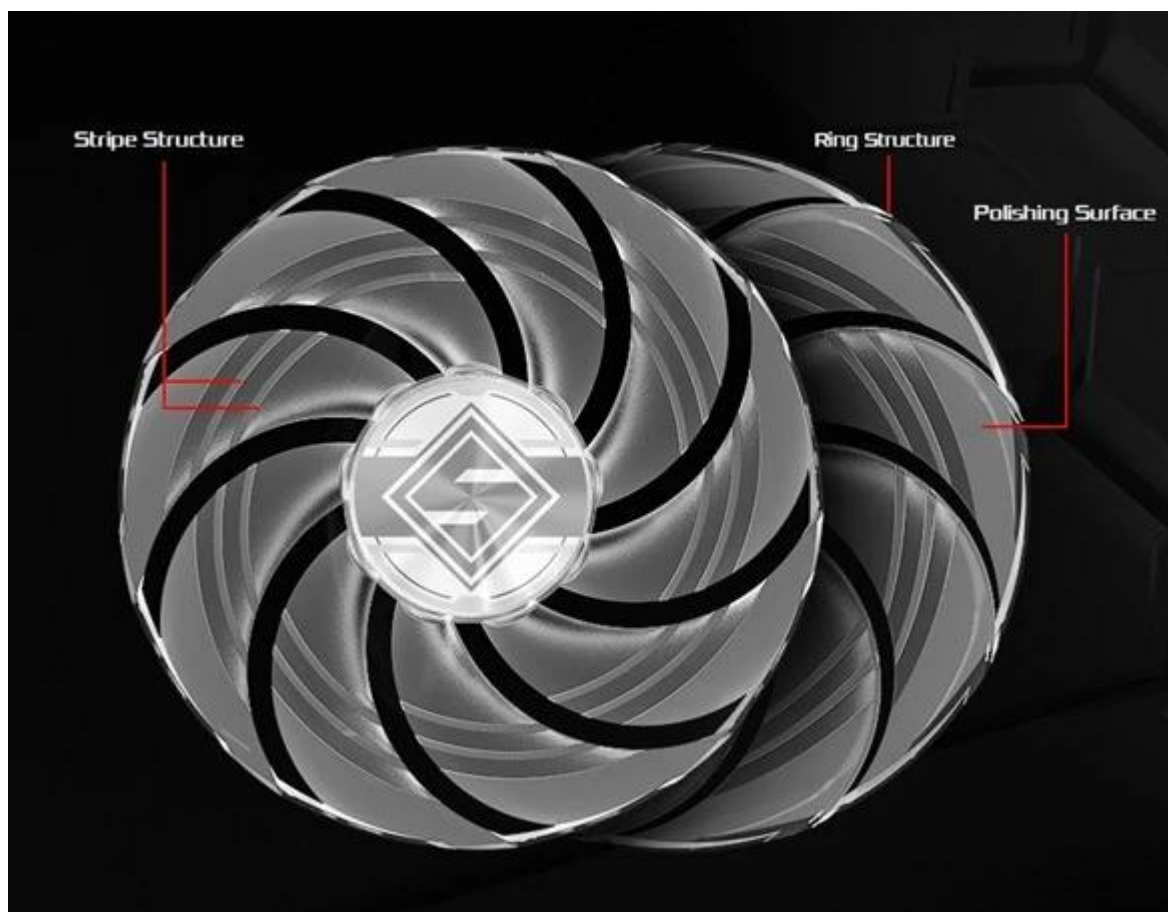

Grafickou kartu **ASRock Radeon RX 9060 XT Steel Legend OC** pohání moderní architektura **AMD RDNA 4** a ve spojení se **16 GB vlastní paměti typu GDDR6** si bez zaváhání poradí s vysokou výpočetní zátěží. Systém chlazení se skládá z **trojice ventilátorů**, která se stará o efektivní rozptyl tepla a snížení provozních teplot.

Zadní kovová deska kromě stylového vzhledu přispívá také k lepšímu chlazení, stejně jako žebrovaný design nebo tepelné trubice. Díky komplexní tepelné konstrukci dosahuje grafická karta **ASRock Radeon RX 9060 XT Steel Legend OC** stability i při vysokém a dlouhotrvajícím výkonu.