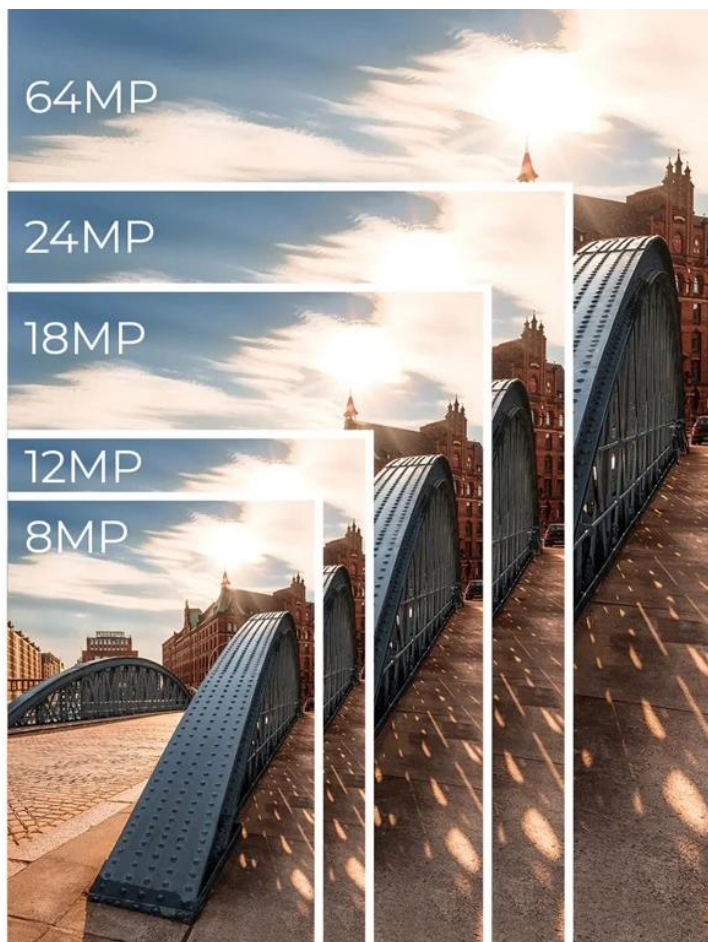

ROLLEI POWERFLEX COMPACT

Cena celkem:

6 201 Kč
(bez DPH: 5 125 Kč)

Kód zboží:

FOTR0191

Part No.:

10874

Záruka:

24 měs.

Stav:

Nové zboží

Popis

Rollei Powerflex Compact - nová úroveň kompaktního fotografování

Kvalitní snímky už nemusí být výsadou pouze zkušených uživatelů, ale všech fanoušků fotografování. Zkoumejte okolí nebo celý svět během výletování, na cestách po památkách, zkrátka kdekoli s kompaktním **digitálním fotoaparátem Rollei Powerflex Compact**. Disponuje **64Mpx snímačem**, který dokáže zachytit i velmi jemné detaily.

Podporuje tak vysokou ostrost, takže na svoje zážitky z cest, rodinných dovolených nebo oslav budete koukat s radostí. Samozřejmostí je také funkce **nahrávání videí**, a to ve vysokém rozlišení **5K**. Nechybí ani další funkce jako přiblížení díky **5x optickému zoomu**. Díky tomu zachytíte vzdálené scenérie nebo třeba makro snímky.