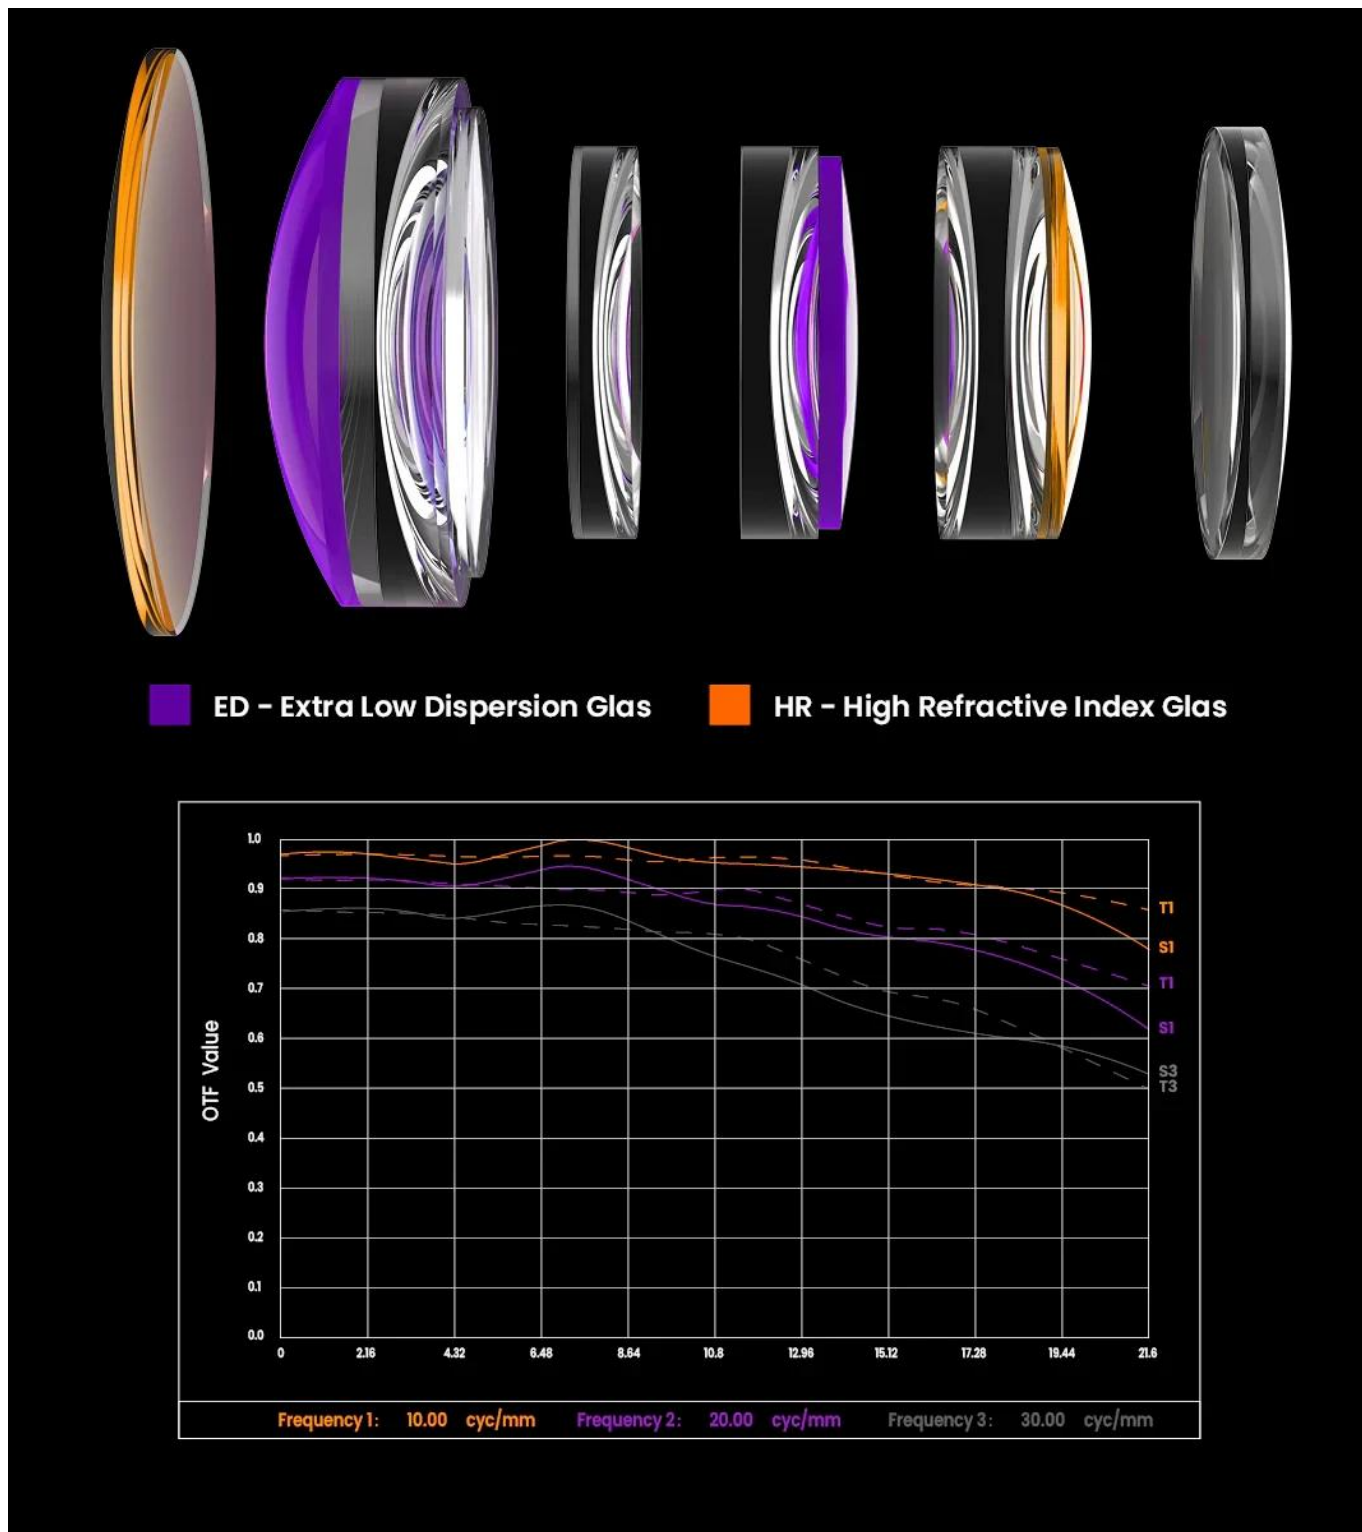

Optická konstrukce 10 prvků v 7 skupinách - 2 ED a 2 HR čočky pro vysokou ostrost v rozích a minimální chromatickou aberaci

Optická konstrukce objektivu Rollei 85 mm f/1.8 AF byla **od základu optimalizována pro full frame** - s cílem plně využít i snímáče s vysokým rozlišením přes 60 MP.

2 ED skla (Extra-low Dispersion - s mimořádně nízkým rozptylem)
Redukují chromatické aberace, zejména na kontrastních hranách a při plně otevřené cloně.

2 HR prvky (High Refractive Index - s vysokým indexem lomu)
Redukce purpurového zabarvení až o 19 %.