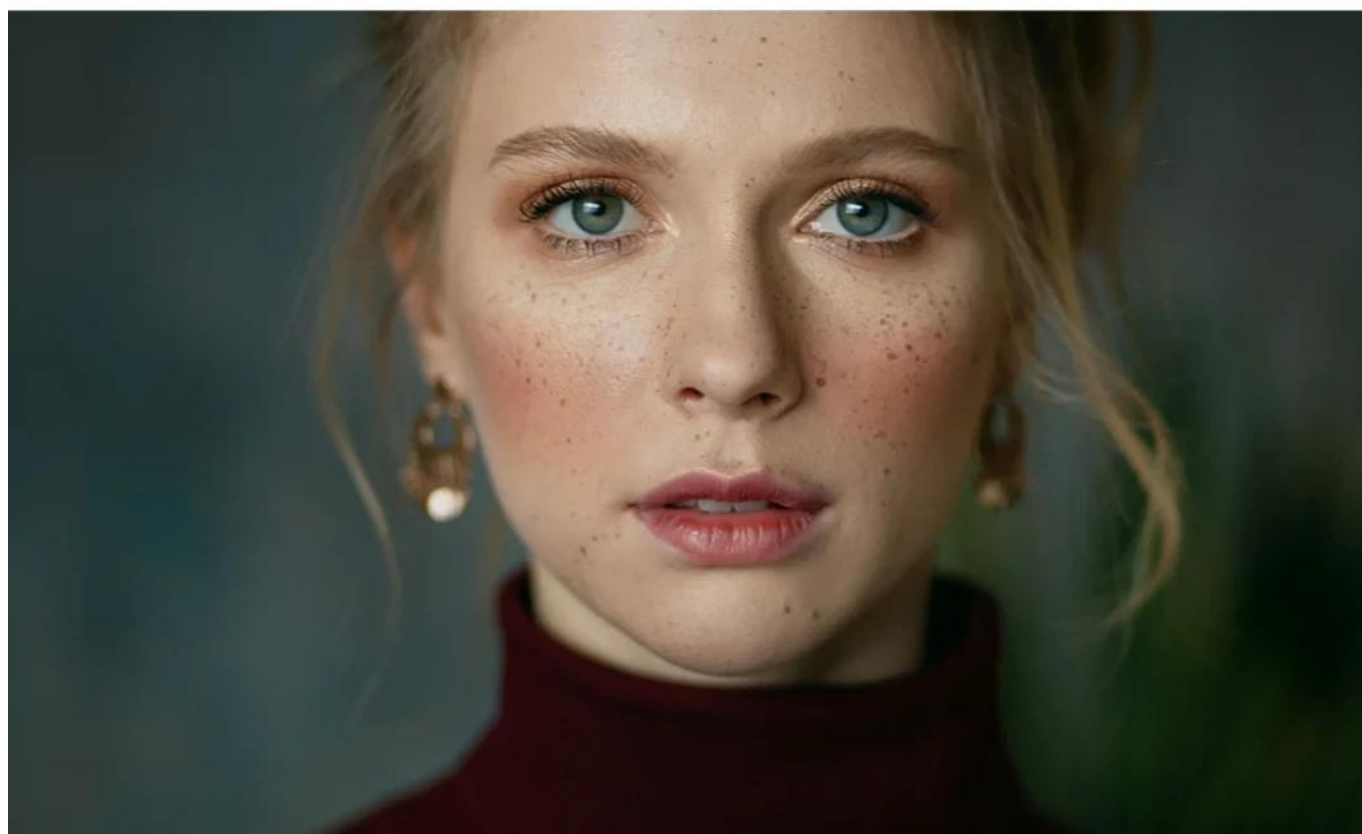

### Rollei objektiv Nikon 85mm AF f/1.8 Z - profi objektiv pro náročné

**F1.8**  
LICHTSTÄRKE

**AUTOFOKUS**

**STM**  
AF-MOTOR

**ED & HR**  
LINSEGLÄSER

## Rollei objektiv AF 85 mm F/1.8 pro Nikon Z-Mount: dokonalá ostrost se snoubí s krémovým bokeh

Rollei 85 mm f/1.8 AF je stvořen pro ty, kteří hledají víc než jen **dokonalou ostrost**. Pro portréty, které se dotknou emocí, aniž by působily uměle. **S krémovým bokeh, moderní technologií a vizuálním charakterem**, který se jasně odlišuje od digitální dokonalosti.