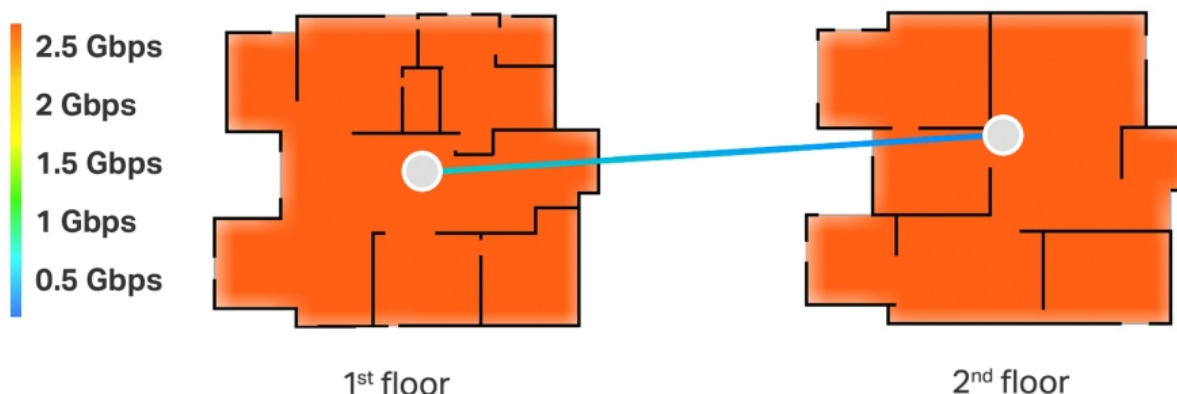

sítě s každou jednotkou, což přispívá ke zvýšení celkové propustnosti a snížení latence v síti.

- **Multi-Link Operation (MLO):** Umožňuje zařízením současně odesílat a přijímat data napříč různými frekvenčními pásmy a kanály, což zvyšuje propustnost, snižuje latenci a zlepšuje spolehlivost připojení.
- **320MHz kanály** - Zdvojnásobte šířku pásma pro mnohem více současných přenosů při nejvyšší možné rychlosti.
- **Operuje v pásmu 6 GHz:** Díky využití zcela nového spektra minimalizuje zahlcení sítě, což zaručuje spolehlivé a vysokorychlostní připojení.
- **TP-Link HomeShield:** Poskytuje komplexní ochranu sítě, rodičovskou kontrolu a zabezpečení IoT v reálném čase.
- **Univerzální kompatibilita** - Zpětná kompatibilita se všemi generacemi Wi-Fi připojení a podpora všech poskytovatelů internetového připojení (ISP) a modemů.

Wi-Fi 7
Třípásmová Wi-Fi 7 síť
s rychlostí až **9214 Mb/s**

- Plynulé přepínání mezi jednotkami řízené AI
- Šířka pásma až 320 MHz
- Multi-Link Operation
- 4K-QAM

Opravdová **multigigabitová** Wi-Fi mesh síť pro celou domácnost

Kombinované bezdrátové a kabelové zpětné připojení

TP-Link HomeShield

Špičkové **2.5G** kabelové a bezdrátové připojení

Připojení více než **200** zařízení

Multigigabitové připojení v celé domácnosti

S Deco BE65 bude většina plochy domu pokryta rychlostí připojení 2,5 Gb/s, na okrajích domu se rychlost připojení bude pohybovat okolo 2 Gb/s.

2.5 Gbps Wired Backhaul

4,600 sq. ft. | 2 Floors | 5 Bedrooms

Tested with 2×2 MLO-compatible clients

Rychlé 2,5 Gb/s kabelové připojení a USB 3.0

Čtyři porty s rychlostí 2,5 Gb/s přenášejí domácí internetové připojení na vyšší úroveň, přičemž kabelové připojení dosahuje až 2,5krát vyšších rychlostí než standardní gigabitový ethernetový port. Díky dalšímu portu USB 3.0 je zařízení Deco BE65