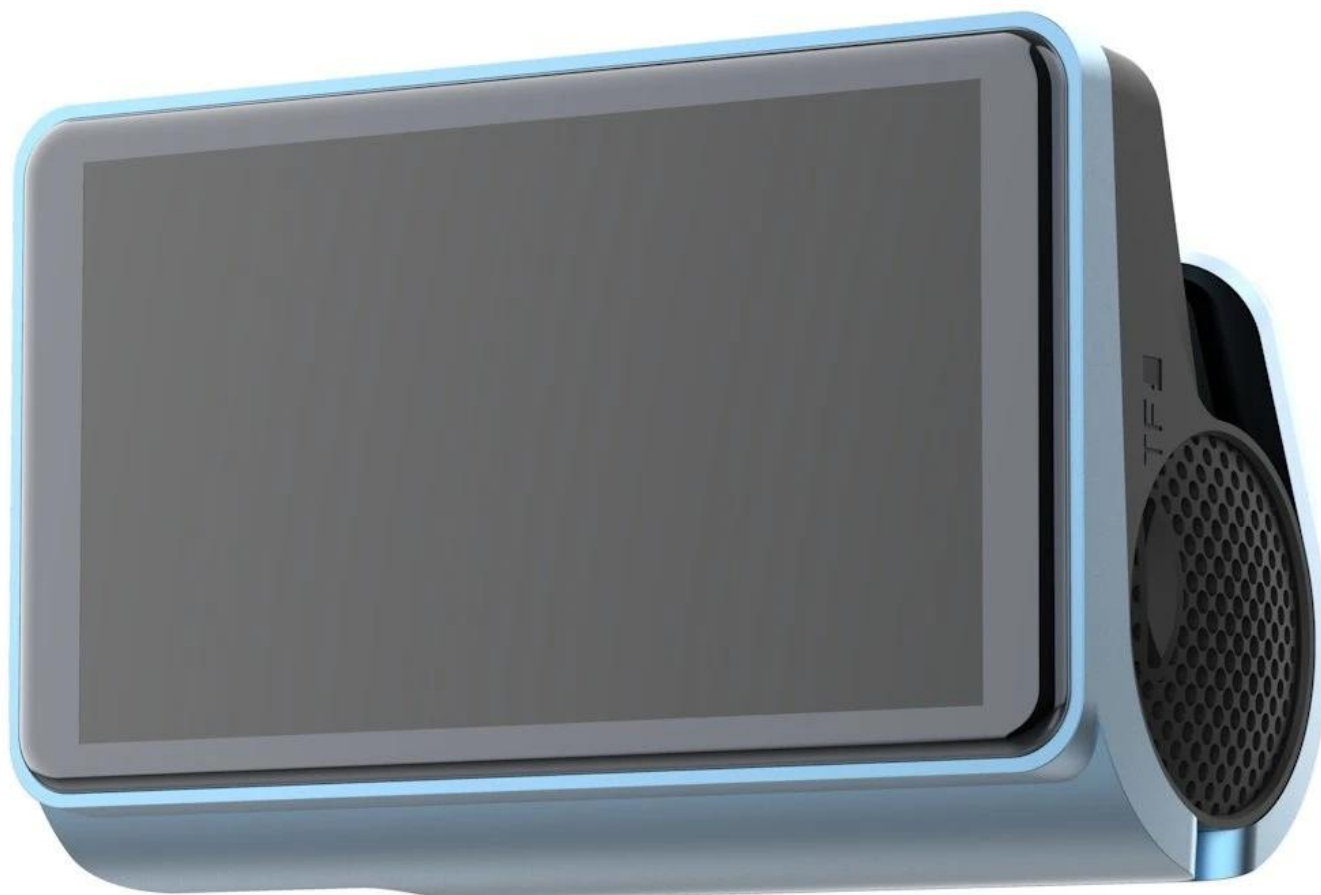

### Dahua S8 - spolucestující, který všechno vidí

S **autokamerou Dahua S8** budete mít dokonalý záznam o tom, co se děje na sinici během jízdy. Tento model podporuje ostré a čisté záběry v **ultra jemném rozlišení 4K**, takže vám v případě nehody nebo jiné šlamastiky poslouží jako ideální důkazní materiál. Samozřejmě ji můžete použít také jako zařízení pro záznam jízdy na výlet nebo cestu do ciziny. Vše, co **kamera do auta Dahua S8** zachytí, nezapomene. Záznamy ukládá na **microSD kartu s maximální kapacitou 128 GB**, takže místa pro vaše videa je víc než dost. Díky **širokoúhlému objektivu** zachytí vše, co se děje před vámi i kolem vás a pohledu kamery nikdo nevrhne.

Další předností je **dotykový displej**, který usnadní ovládání a máte ho vždy na dosah prstu. **Autokamera Dahua**

**S8** disponuje **zabudovaným Wi-Fi modulem**, který umožní jednoduché **propojení s mobilní aplikací** a sdílení. Samozřejmě je integrovaný **G-senzor**, který v případě detekce nárazu nebo silných vibrací automaticky uzamkne aktuálně nahrávaný záznam. Praktická konstrukce umožňuje využití také **přídavné zadní kamery**, díky čemuž máte kompletní přehled o dění před i za vozidlem.

## Dahua S8

**Vysoce výkonná automobilová kamera s 4K Ultra HD rozlišením a podporou duálního záznamu.**

Automobilová kamera Dahua S8 nabízí špičkovou kvalitu záznamu v rozlišení **3840 × 2160 pixelů** při 30 snímcích za sekundu. Díky **123° širokému zornému poli** zachytí vše podstatné před vozidlem i v okolí. Kamera je vybavena **3" dotykovým displejem** s rozlišením 320 × 640 pixelů pro snadné ovládání a okamžitý náhled záznamu.