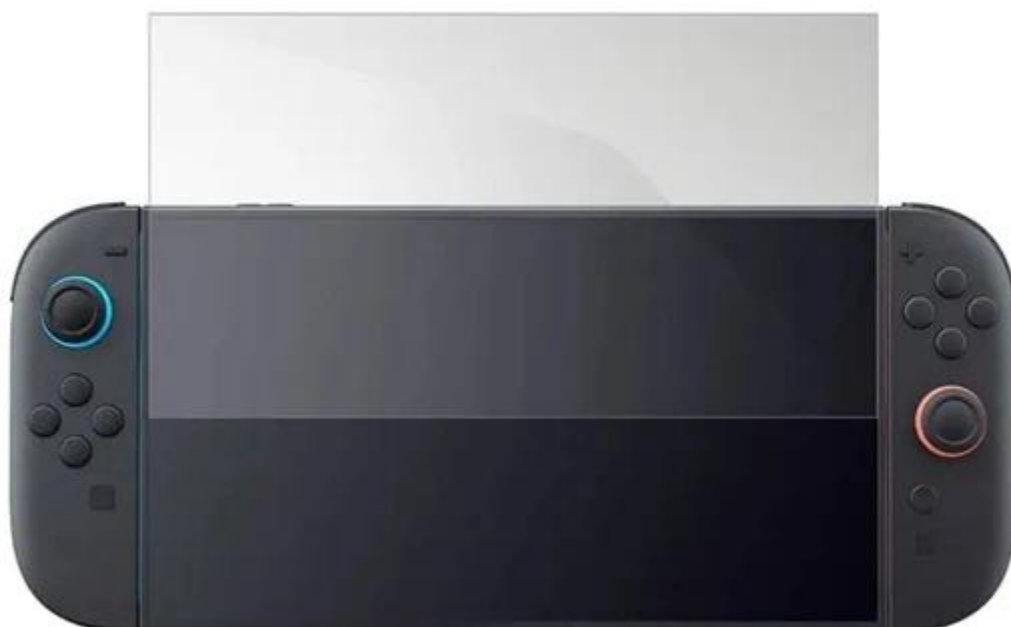

## SUBSONIC BY SUPERDRIVE FÓLIE PRO SWITCH 2

Cena celkem:

**220 Kč**  
**(bez DPH: 182 Kč)**

Kód zboží:

NBTPRO0351

Part No.:

SA5712

Záruka:

### SUBSONIC by SUPERDRIVE fólie pro Switch 2 - nový level proti poškrábání

Nenechte svoji herní **konzoli Nintendo Switch 2** napospas upatlaným prstům, škrábancům nebo nečekaným testům odolnosti a chraňte displej **tvrzeným sklem SUBSONIC by SUPERDRIVE**, speciálně navrženým pro Switch 2. **Tvrzené sklo 9H** je navrženo tak, aby pohltilo nárazy a chrání displej před poškrábáním ostrými předměty, jako jsou například klíče. Při nárazu se fólie roztříští na malé neostré částičky, díky čemuž je obrazovka primárně **chráněna před poškozením**.

**Povrchová úprava** je odolná nejen proti škrábancům, ale také prachu. **Instalace je snadná** a podporuje snadné přilnutí k povrchu bez nevzhledných bublin. **SUBSONIC by SUPERDRIVE fólie pro Switch 2** zvýší ochranu displeje a udělá z něj neviditelnou neprůchozí bariéru. Mimořádně tenká fólie dosahuje **tloušťky pouhých 0,24 mm**, díky čemuž je dokonale průhledná a každý pixel oblíbené hry si užijete bez zkreslení.