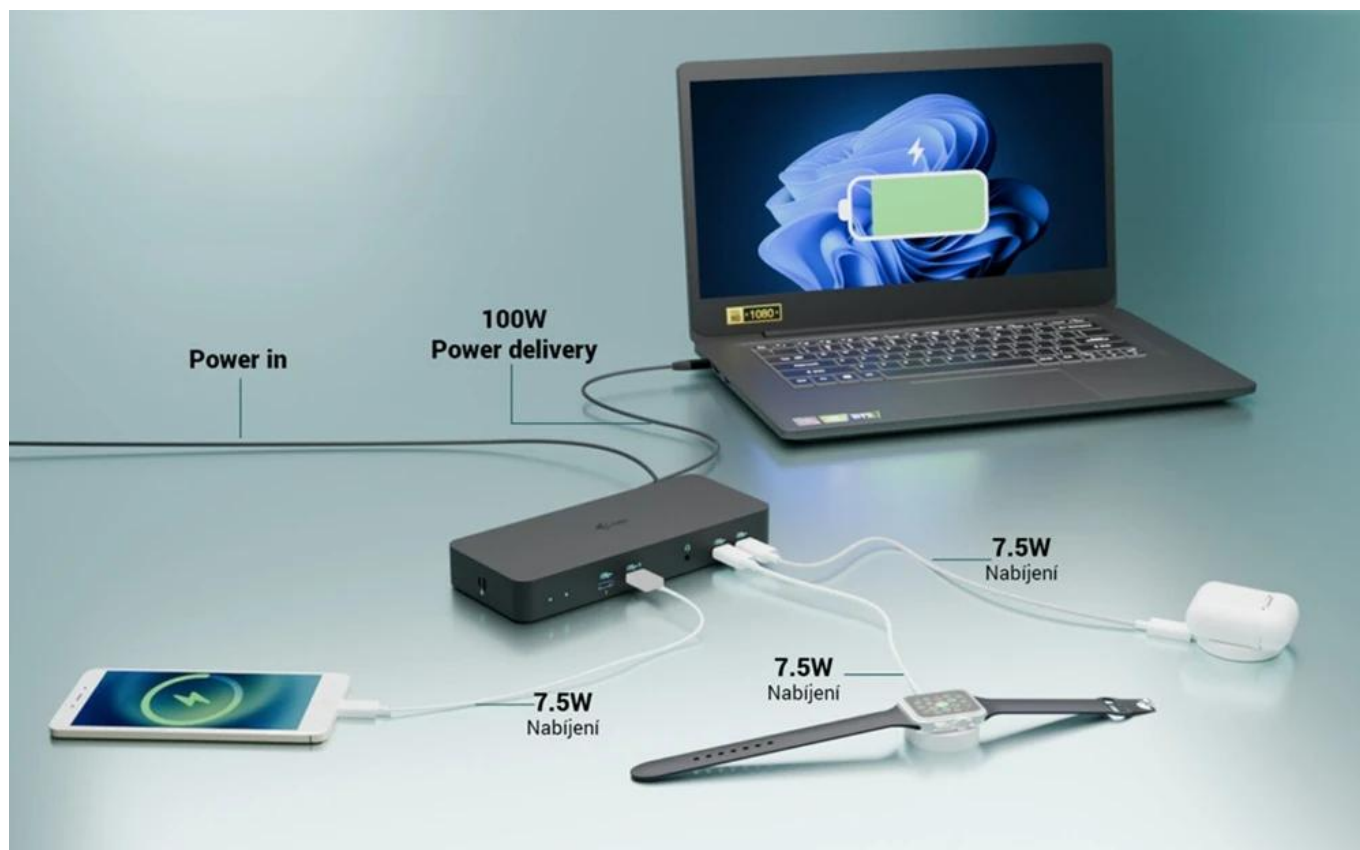

24 měs.

Stav:

Nové zboží

Popis

Dokovací stanice pro profesionály i-tec USB-C Intelligent

Dokovací stanice i-tec USB-C Intelligent, se kterou zavládne na vašem pracovišti řád a pořádek. Díky rozhraní USB-C je kompatibilní se všemi moderními notebooky vybavenými **porty USB-C, USB4 nebo Thunderbolt 3/4/5**. Umožní vám připojit **až trojici externích monitorů**, takže pracovní plocha dosáhne impozantních rozměrů. Jeden monitor na tabulky, druhý na aplikace a třetí na přehrávání multimédií nebo videohovory? Žádný problém. **Inteligentní gigabitový Ethernet RJ-45** umožní rychlé a stabilní připojení k internetu, takže dění na internetu nebo síťové funkce máte pod kontrolou. Dále nabízí také podporu vzdálené správy, čili IT administrátoři spravovat **dok i-tec USB-C Intelligent** odkudkoliv.

Samozeřejmostí je také přítomnost početného zástupu **USB portů**, které vám umožní připojit všechny periferie pro kancelářskou práci nebo multimediální zábavu. Externí disky, myši, klávesnice, flashdisky, gamepad nebo třeba chytrý hrneček si najdou své místo. **Kombinovaný audio jack konektor** je navržen pro připojení sluchátek. Jednoduše se ponoříte

- Připojení až tří externích monitorů v rozlišení až 4K díky dvěma DisplayPort a jednomu HDMI portu
- Power Delivery s výkonem až 100 W pro nabíjení notebooku nebo tabletu
- Celkem 6 USB portů: 2× USB-C (10 Gb/s) s podporou rychlého nabíjení BC 1.2 a 4× USB (1× Gen 2 s rychlým nabíjením BC 1.2, 1× Gen 2, 2× Gen 1)
- Inteligentní gigabitový Ethernet RJ-45 pro spolehlivé a rychlé připojení k internetu s podporou vzdálené správy
- Volitelné funkce vzdálené správy umožňují IT administrátorům spravovat dokovací stanici na dálku
- Kombinovaný audio a mikrofonní jack pro připojení sluchátek nebo reproduktorů
- Podpora montáže VESA pro chytré vertikální uchycení za monitor
- Tlačítko pro zapnutí/vypnutí dokovací stanice umožňuje maximální úsporu energie
- Zámek Kensington pro ochranu proti krádeži - ideální do sdílených kanceláří